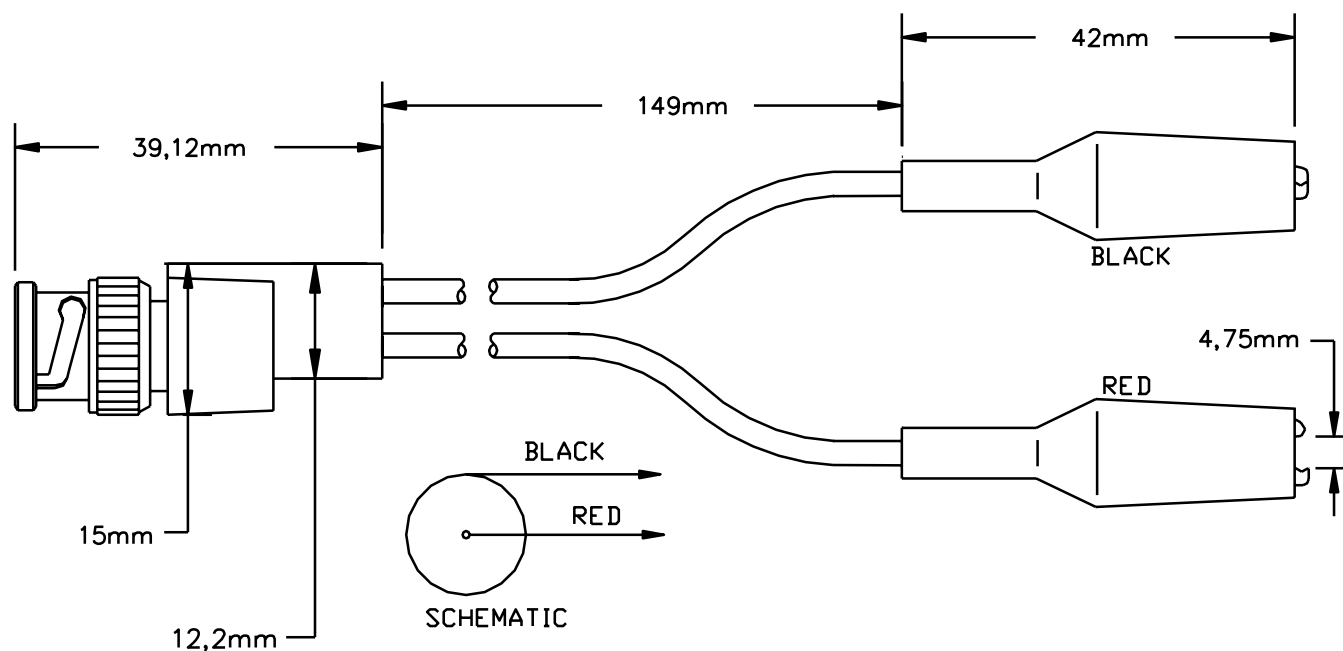

BNC オス⇄わにロクリップ

片端 : BNC オス : 防錆メッキ真鍮本体、
 金メッキ真鍮中心コンタクト、
 公称インピーダンス : 50 Ω、
 黒色ポリプロピレン絶縁体

ケーブル : ミニわにロクリップには 20AWG
 赤、黒、各 1

他端 : ミニわにロクリップ : ニッケルメッキ鋼鉄、
 ビニール製ブーツ : 赤、黒各 1

定格 : 45VRMS

IEC 規格内耐電圧 : <33VAC、<70VDC

全長 : 178mm