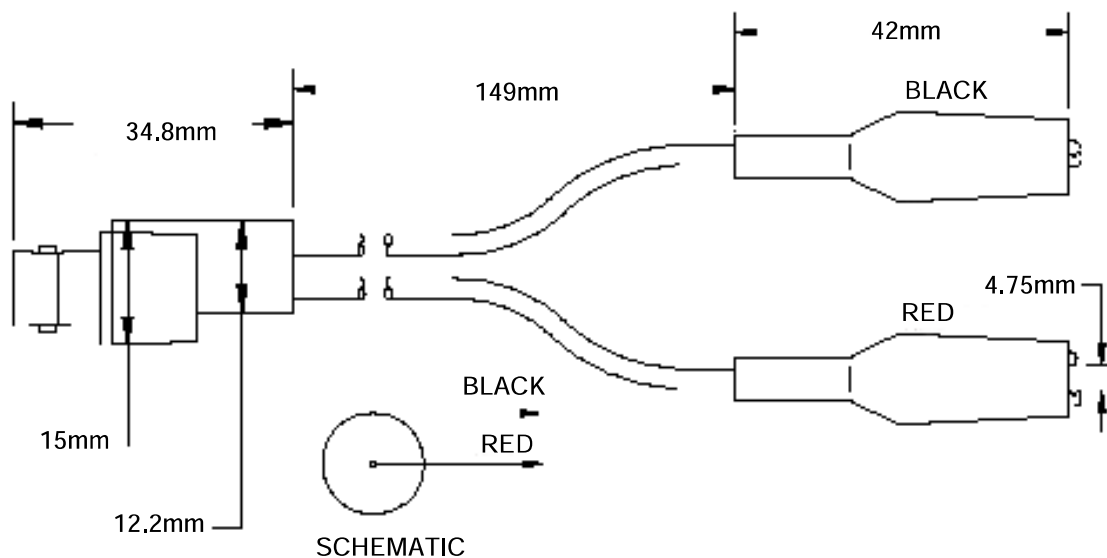

BNC メス⇄わにロクリップ

片端 : BNC メス : 防錆メッキ真鍮本体、  
 金メッキ・ベリリウム銅中心コンタクト、  
 公称インピーダンス : 50 Ω、  
 黒色ポリプロピレン絶縁体

ケーブル : ミニわにロクリップには 20AWG  
 赤、黒、各 1

他端 : ミニわにロクリップ : ニッケルメッキ鋼鉄、  
 ビニール製ブーツ : 赤、黒各 1

定格 : 45VRMS

IEC 規格内耐電圧 : <33VAC、<70VDC

全長 : 178mm