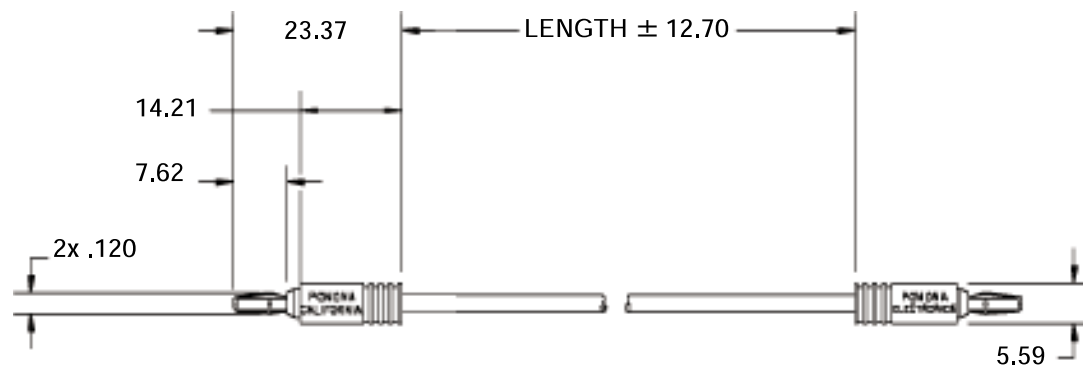

XXには長さ番号が、#には色番号が入ります。(0-黒、2-赤)

ミニチュア・バナナプラグ、両端

片端 ミニチュアバナナプラグ :
真鍮本体、金メッキ・ベリリウム銅スプリング、ポリプロピレン絶縁体

ワイヤ : 18AGW、41x36、錫メッキ銅、PVC 絶縁体、外径 2.21mm

他端 : 片端と同一

定格

最大電圧 : 3000VRMS DC、

最大電流 : 5A

動作温度 : 最高 55°C

IEC 規格内耐電圧 : <33VAC、<70VDC

長さ番号(XX): 8 (203mm)、12 (305mm)、24 (610mm)、36 (914mm)、48 (1219mm)

型番例 : 2842-8-2 (ケーブル長 203mm の赤タイプ)