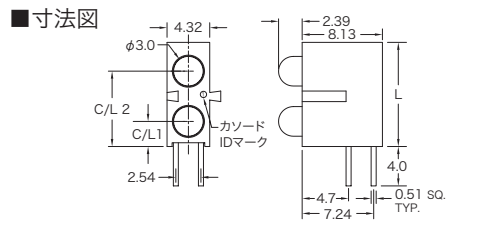

- ■ハウジングは94V-0ナイロン製
- ■ウェーブハンダに対応
- ■5種類の中心高から選択
- ■リード線の長さは4mmが標準

ハウジング材質及び仕様

材質: 黒色、ナイロン、UL 94V-0 (ASTM D4066 PA)
酸素定格指数: 28%以上 許容差: ±0.127mm

※標準以外の組合せは82~83ページの"特注LEDアッセンブリ"ワークシートを参照して下さい

H300Cシリーズ

φ3mm(T-1)2段連結タイプ

販売単位 1袋 [10個入]

■回路図

■推奨取付
レイアウト

型番	色	ピーク (nm)	順電圧 (V)	順電流 (mA)	輝度 (mcd)
H300CRD-XXX	赤	655	1.7	20	6.0
H300CGD-XXX	緑	565	2.2	20	30.0
H300CYD-XXX	黄	585	2.1	20	20.0
H300CSR-XXX	高輝度赤	660	1.7	20	90.0
H300CHD-XXX	高効率赤	635	2.0	20	30.0
H300CBWD-XXX	青	430	4.0	20	20.0
低電流					
H300CHDL-XXX	高効率赤	635	1.8	2	6.0
H300CGDL-XXX	緑	565	1.9	2	6.0
H300CYDL-XXX	黄	585	1.9	2	4.0
5 V					
H300CHD5V-XXX	高効率赤	635	5.0	10	30.0
H300CGD5V-XXX	緑	565	5.0	10	30.0
H300CYD5V-XXX	黄	585	5.0	10	20.0