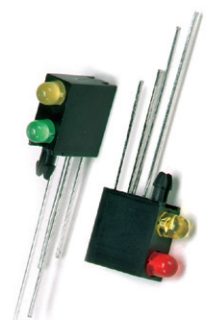

H220C-LPシリーズ

φ3mm(T-1)位置決めピン付アッセンブリ

販売単位 1袋 [10個入]

位置決めピン付で固定
が簡単です。

■回路図

■推奨取付
レイアウト

型番	色	ピーク (nm)	順電圧 (V)	順電流 (mA)	輝度 (mcd)
H220CRD-LP	赤	655	1.7	20	6.0
H220CGD-LP	緑	565	2.2	20	30.0
H220CYD-LP	黄	585	2.1	20	20.0
H220CSR-LP	高輝度赤	660	1.7	20	90.0
H220CHD-LP	高効率赤	635	2.0	20	30.0
H220CBWD-LP	青	430	4.0	20	20.0
低電流					
H220CHDL-LP	高効率赤	635	1.8	2	6.0
H220CGDL-LP	緑	565	1.9	2	6.0
H220CYDL-LP	黄	585	1.9	2	4.0
5 V					
H220CHD5V-LP	高効率赤	635	5.0	10	30.0
H220CGD5V-LP	緑	565	5.0	10	30.0
H220CYD5V-LP	黄	585	5.0	10	20.0

●掲載されている以外のLEDでのアッセンブリをご希望の方は、別途お問い合わせ下さい。