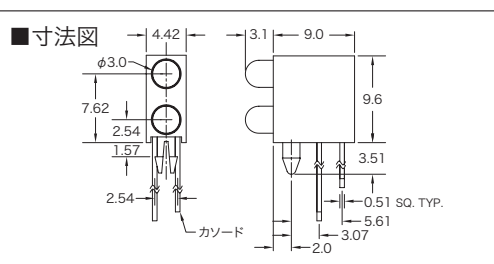

H220C-LPシリーズ

φ3mm(T-1)位置決めピン付アッセンブリ

販売単位 1袋 [10個入]

位置決めピン付で固定
が簡単です。

■回路図

■推奨取付
レイアウト

型番	色	ピーク (nm)	順電圧 (V)	順電流 (mA)	輝度 (mcd)
H220CRD-LP	赤	655	1.7	20	6.0
H220CGD-LP	緑	565	2.2	20	30.0
H220CYD-LP	黄	585	2.1	20	20.0
H220CSR-LP	高輝度赤	660	1.7	20	90.0
H220CHD-LP	高効率赤	635	2.0	20	30.0
H220CBWD-LP	青	430	4.0	20	20.0
低電流					
H220CHDL-LP	高効率赤	635	1.8	2	6.0
H220CGDL-LP	緑	565	1.9	2	6.0
H220CYDL-LP	黄	585	1.9	2	4.0
5 V					
H220CHD5V-LP	高効率赤	635	5.0	10	30.0
H220CGD5V-LP	緑	565	5.0	10	30.0
H220CYD5V-LP	黄	585	5.0	10	20.0

●掲載されている以外のLEDでのアッセンブリをご希望の方は、別途お問い合わせ下さい。