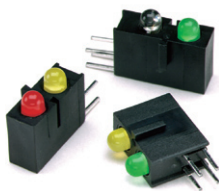

- ■ハウジングは94V-0ナイロン製
- ■ウェーブハンダに対応
- ■5種類の中心高から選択
- ■リード線の長さは4mmが標準

ハウジング材質及び仕様

材質: 黒色、ナイロン、UL 94V-0 (ASTM D4066 PA)
酸素定格指数: 28%以上 許容差: ±0.127mm

※標準以外の組合せは82~83ページの"特注LEDアッセンブリ"ワークシートを参照して下さい

H300Cシリーズ

φ3mm(T-1)2段連結タイプ

販売単位 1袋 [10個入]