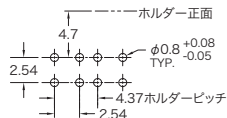

■回路図

■推奨取付
レイアウト

型番	色	ピーク (nm)	順電圧 (V)	順電流 (mA)	輝度 (mcd)
H300CRD-XXX	赤	655	1.7	20	6.0
H300CGD-XXX	緑	565	2.2	20	30.0
H300CYD-XXX	黄	585	2.1	20	20.0
H300CSR-XXX	高輝度赤	660	1.7	20	90.0
H300CHD-XXX	高効率赤	635	2.0	20	30.0
H300CBWD-XXX	青	430	4.0	20	20.0
低電流					
H300CHDL-XXX	高効率赤	635	1.8	2	6.0
H300CGDL-XXX	緑	565	1.9	2	6.0
H300CYDL-XXX	黄	585	1.9	2	4.0
5 V					
H300CHD5V-XXX	高効率赤	635	5.0	10	30.0
H300CGD5V-XXX	緑	565	5.0	10	30.0
H300CYD5V-XXX	黄	585	5.0	10	20.0