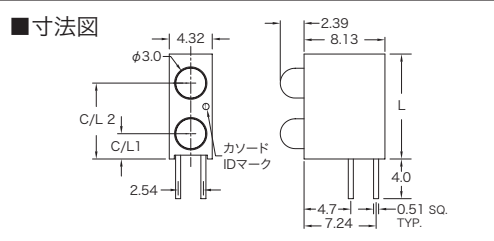

H301Cシリーズ

φ3mm(T-1)2段単独タイプ

販売単位 1袋 [10個入]

■回路図

■推奨取付
レイアウト

型番	色	ピーク (nm)	順電圧 (V)	順電流 (mA)	輝度 (mcd)
H301CRD-XXX	赤	700	2.1	20	2.0
H301CGD-XXX	緑	568	2.1	20	25.0
H301CYD-XXX	黄	590	2.0	20	20.0
H301CSR-XXX	高輝度赤	645	1.7	20	40.0
H301CHD-XXX	高効率赤	625	2.0	20	30.0
H301CBWD-XXX	青	430	4.0	20	10.0
低電流					
H301CHDL-XXX	高効率赤	625	2.0	2	3.0
H301CGDL-XXX	緑	568	2.1	2	2.0
H301CYDL-XXX	黄	590	2.0	2	2.0
5 V					
H301CHD5V-XXX	高効率赤	625	5.0	8	30.0
H301CGD5V-XXX	緑	568	5.0	8	25.0
H301CYD5V-XXX	黄	590	5.0	8	20.0

ご注文
方法

シリーズ名

H300C

H300Cまたは
H301C

LEDタイプ

RD

φ3拡散型赤色
LED

C/L寸法表示*

120

※XXXの箇所にそれぞれ
お望みの中心高(C/L値)
を右表から選んで当て
はめて下さい。

XXX	C/L1寸法(mm)(インチ)	C/L2寸法(mm)	L寸法(mm)
100	2.54 (.100")	7.62	10.54
120	3.05 (.120")	8.13	11.05
140	3.56 (.140")	8.64	11.58
160	4.06 (.160")	9.14	12.07
180	4.57 (.180")	9.65	12.57