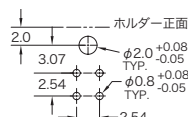

型番	色	ピーク (nm)	順電圧 (V)	順電流 (mA)	輝度 (mcd)
H220CRD-LP	赤	655	1.7	20	6.0
H220CGD-LP	緑	565	2.2	20	30.0
H220CYD-LP	黄	585	2.1	20	20.0
H220CSR-LP	高輝度赤	660	1.7	20	90.0
H220CHD-LP	高効率赤	635	2.0	20	30.0
H220CBWD-LP	青	430	4.0	20	20.0
低電流					
H220CHDL-LP	高効率赤	635	1.8	2	6.0
H220CGDL-LP	緑	565	1.9	2	6.0
H220CYDL-LP	黄	585	1.9	2	4.0
5 V					
H220CHD5V-LP	高効率赤	635	5.0	10	30.0
H220CGD5V-LP	緑	565	5.0	10	30.0
H220CYD5V-LP	黄	585	5.0	10	20.0

●掲載されている以外のLEDでのアッセンブリをご希望の方は、別途お問い合わせ下さい。