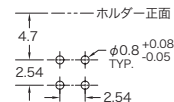

型番	色	ピーク (nm)	順電圧 (V)	順電流 (mA)	輝度 (mcd)
H301CRD-XXX	赤	700	2.1	20	2.0
H301CGD-XXX	緑	568	2.1	20	25.0
H301CYD-XXX	黄	590	2.0	20	20.0
H301CSR-XXX	高輝度赤	645	1.7	20	40.0
H301CHD-XXX	高効率赤	625	2.0	20	30.0
H301CBWD-XXX	青	430	4.0	20	10.0
低電流					
H301CHDL-XXX	高効率赤	625	2.0	2	3.0
H301CGDL-XXX	緑	568	2.1	2	2.0
H301CYDL-XXX	黄	590	2.0	2	2.0
5 V					
H301CHD5V-XXX	高効率赤	625	5.0	8	30.0
H301CGD5V-XXX	緑	568	5.0	8	25.0
H301CYD5V-XXX	黄	590	5.0	8	20.0

ご注文
方法

シリーズ名

H300C

H300Cまたは
H301C

LEDタイプ

RD

φ3拡散型赤色
LED

C/L寸法表示*

120

※XXXの箇所にそれぞれ
お望みの中心高(C/L値)
を右表から選んで当て
はめて下さい。

XXX	C/L1寸法(mm)(インチ)	C/L2寸法(mm)	L寸法(mm)
100	2.54 (.100")	7.62	10.54
120	3.05 (.120")	8.13	11.05
140	3.56 (.140")	8.64	11.58
160	4.06 (.160")	9.14	12.07
180	4.57 (.180")	9.65	12.57