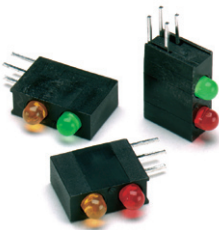

H301Cシリーズ

φ3mm(T-1)2段単独タイプ

販売単位 1袋 [10個入]

■回路図

■推奨取付
レイアウト

型番	色	ピーク (nm)	順電圧 (V)	順電流 (mA)	輝度 (mcd)
H301CRD-XXX	赤	700	2.1	20	2.0
H301CGD-XXX	緑	568	2.1	20	25.0
H301CYD-XXX	黄	590	2.0	20	20.0
H301CSR-XXX	高輝度赤	645	1.7	20	40.0
H301CHD-XXX	高効率赤	625	2.0	20	30.0
H301CBWD-XXX	青	430	4.0	20	10.0
低電流					
H301CHDL-XXX	高効率赤	625	2.0	2	3.0
H301CGDL-XXX	緑	568	2.1	2	2.0
H301CYDL-XXX	黄	590	2.0	2	2.0
5 V					
H301CHD5V-XXX	高効率赤	625	5.0	8	30.0
H301CGD5V-XXX	緑	568	5.0	8	25.0
H301CYD5V-XXX	黄	590	5.0	8	20.0

ご注文
方法

シリーズ名

H300C

H300Cまたは
H301C

LEDタイプ

RD

φ3拡散型赤色
LED

C/L寸法表示*

120

※XXXの箇所にそれぞれ
お望みの中心高(C/L値)
を右表から選んで当て
はめて下さい。

XXX	C/L1寸法(mm)(インチ)	C/L2寸法(mm)	L寸法(mm)
100	2.54 (.100")	7.62	10.54
120	3.05 (.120")	8.13	11.05
140	3.56 (.140")	8.64	11.58
160	4.06 (.160")	9.14	12.07
180	4.57 (.180")	9.65	12.57