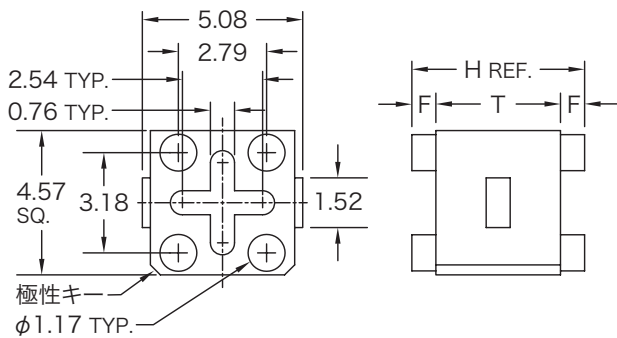

### 460/465/461/462シリーズ

φ3mm/φ5mmタイプ

販売単位 1袋 ※「CP:100個入」「KP:1000個入」

- φ3mmとφ5mmLED用汎用型
- 53種類のサイズと高さ
- ASTM D4066に準じた自然色ナイロン成形
- ハウジングはUL規格94V-2材

φ3mm又はφ5mmLEDを縦横に一直列配置をする時には本単独マウントスペーサーは最適で、シンプルながらLEDの正確な取付けに効果的な製品です。

#### ■寸法図

#### ■推奨取付レイアウト

標準寸法許容差:  
(特別に指示が無い場合)  
.X:±2.54mm、.XX:±0.25mm、  
.XXX:±0.13mm

材質仕様(共通):  
自然色、6/6ナイロン、  
UL 94V-2  
(ASTM D4066 PA111)  
酸素定格指数:+28%  
ULファイル番号:#E135532