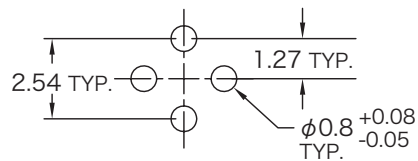

■推奨取付レイアウト

標準寸法許容差:
(特別に指示が無い場合)
.X:±2.54mm、.XX:±0.25mm、
.XXX:±0.13mm

材質仕様(共通):
自然色、6/6ナイロン、
UL 94V-2
(ASTM D4066 PA111)
酸素定格指数:+28%
ULファイル番号:#E135532

460シリーズ

色 自然色 価格コード A

型番	H (mm)	T (mm)	F (mm)
460-060	1.5	1.02	0.25
460-070	1.8	1.02	0.38
460-080	2.0	1.02	0.51
460-090	2.3	1.02	0.64
460-100	2.5	1.02	0.76
460-110	2.8	1.02	0.89
460-120	3.0	1.02	1.02
460-130	3.3	1.02	1.14
460-140	3.6	1.02	1.30
460-150	3.8	1.02	1.40
460-160	4.1	1.02	1.52
460-170	4.3	1.02	1.70
460-180	4.6	1.02	1.80
460-190	4.8	1.02	1.91
460-200	5.1	1.02	2.03
460-210	5.3	1.02	2.20

465シリーズ

色 自然色 価格コード B

型番	H (mm)	T (mm)	F (mm)
465-200	5.1	3.81	0.64
465-210	5.3	3.81	0.76
465-220	5.6	3.81	0.89
465-230	5.8	3.81	1.02
465-240	6.1	3.81	1.14
465-250	6.4	3.81	1.30
465-260	6.6	3.81	1.40
465-270	6.9	3.81	1.52
465-280	7.1	3.81	1.70
465-290	7.4	3.81	1.80
465-300	7.6	3.81	1.91
465-310	7.9	3.81	2.03
465-320	8.1	3.81	2.20
465-330	8.4	3.81	2.30
465-340	8.6	3.81	2.41
465-350	8.9	3.81	2.54

461シリーズ

色 自然色 価格コード B

型番	H (mm)	T (mm)	F (mm)
461-360	9.1	8.64	0.25
461-380	9.7	8.64	0.51
461-400	10.2	8.64	0.76
461-420	10.7	8.64	1.02
461-440	11.2	8.64	1.30
461-460	11.7	8.64	1.52
461-480	12.2	8.64	1.80
461-500	12.7	8.64	2.03
461-520	13.2	8.64	2.30
461-540	13.7	8.64	2.54

462シリーズ

色 自然色 価格コード F

型番	H (mm)	T (mm)	F (mm)
462-560	14.2	13.7	0.25
462-580	14.7	13.7	0.51
462-600	15.2	13.7	0.76
462-620	15.7	13.7	1.02
462-640	16.3	13.7	1.30
462-660	16.8	13.7	1.52
462-680	17.3	13.7	1.80
462-700	17.8	13.7	2.03
462-720	18.3	13.7	2.30
462-730	18.5	13.7	2.41
462-740	18.8	13.7	2.54

※販売単位は1袋単位ですので、“-CP”(1袋=100個入)又は“-KP”(1袋=1,000個入)を型番の後に加えて下さい。そして、袋数をご指示下さい。

ご注文方法

シリーズ名

460-060

1袋=個入

CP

必要数

5袋

CP:1袋=100個入
KP:1袋=1,000個入

左記の例は100個入の460-060を5袋=合計500個ご購入になります。