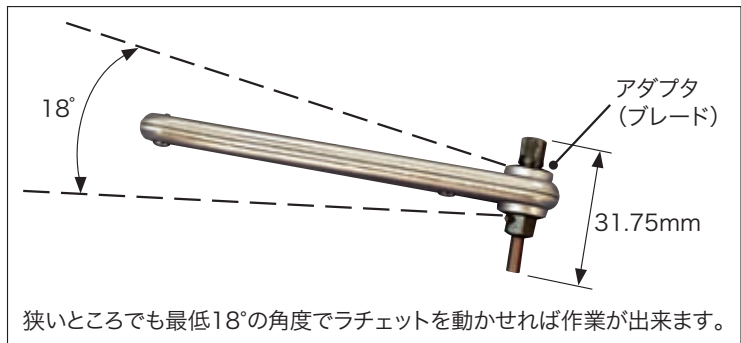

ミゼットラチェットキット

CHAPMAN

ブレードを取り換えれば、様々な用途の作業に使える便利でコンパクトなドライバキット

- 豊富なブレード。
 - 小型で強力、使いやすい。
 - 色々な仕様が可能。
 - ラチェットを最低18°の角度で動かせれば使用可能。
 - 高効率の作業性。
 - キットだけでなく、部品単位で購入可能。
- 材質:ブレード:クロームニッケルモリブデン合金
ラチェット:ステンレススチール

キットパッケージ

型番	ケース
1313	ビニール、色:イエロー、サイズ:140×125mm

型番	ケース
1316 1316X	ビニール、色:イエロー、サイズ:140×125mm

型番	ケース
3307	ビニール、色:イエロー、サイズ:140×125mm

型番	ケース
2307	ビニール、色:イエロー、サイズ:140×125mm

型番	ケース
4320 9600	ポリエチレン、色:イエロー、サイズ:115×167×45mm

型番	ケース
7331 7341	ポリエチレン、色:イエロー、サイズ:115×167×45mm

延長棒

型番
CME1

ハンドル

型番
CMH3

ミゼットラチェット

型番
CM13

ミゼットラチェットキット(ブレード&キット構成表)

CHAPMAN

品名	サイズ	パーツ・ブレード型番	キット型番									
			1313	1316	1316X	3307	2307	4320	7331	7341	9600	
延長棒	長さ:93mm	CME1							●	●	●	●
ハンドル	長さ:94mm	CMH3							●	●	●	●
ミゼットラチェット	長さ:95mm	CM13	●	●	●	●	●		●	●	●	●
六角(HEX) インチ 	050"	CMS3	●	●	●				●	●	●	●
	1/16"	CMS4	●	●	●				●	●	●	●
	5/64"	CMS5	●	●	●				●	●	●	●
	3/32"	CMS6	●	●	●				●	●	●	●
	7/64"	CMS7	●		●				●	●	●	●
	1/8"	CMS8	●	●	●				●	●	●	●
	9/64"	CMS9	●		●				●	●	●	●
	5/32"	CMS10	●	●	●				●	●	●	●
	3/16"	CMS12	●	●	●				●	●	●	●
	7/32"	CMS14	●	●	●				●	●	●	●
	1/4"	CMS16	●	●	●				●	●	●	●
	5/16"	CMS18	●	●					●		●	
	六角(HEX) ミリ 	1.5mm	CMS40						●		●	
2.0mm		CMS41						●		●		
2.5mm		CMS42						●		●		
3.0mm		CMS43						●		●		
4.0mm		CMS44						●		●		
5.0mm		CMS45						●		●		
6.0mm	CMS46						●		●			
正方形 	1/4"	CM24		●					●		●	
プラス(フリアソソタイプ)	NO.1	CM37										
プラス(フリップスタイプ) 	NO.1	CMP20		●	●				●	●	●	●
	NO.2	CMP21		●	●				●	●	●	●
	NO.3	CMP33										
	NO.4	CMP34										
マイナス 	.125"x.023"	CM88										●
	.160"x.030"	CM89										●
	.190"x.025"	CM90										●
	.190"x.037"	CM25										●
	.230"x.037"	CM26										●
	.250"x.025"	CM93										●
	.250"x.037"	CM17		●	●				●	●	●	●
	.328"x.030"	CM95										●
	.328"x.037"	CM96										●
	.375"x.025"	CM97										●
	.375"x.037"	CM98										●
	.375"x.050"	CM19		●	●				●	●	●	●
ブリストル 	.145"	CMB50				●					●	
	.111"	CMB51				●					●	
	.096"	CMB52				●					●	
	.072"	CMB53				●					●	
	.060"	CMB54				●					●	
	.048"	CMB55				●					●	