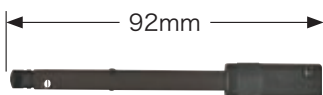

ミゼットラチェットキット

CHAPMAN

ブレードを取り換えれば、様々な用途の作業に使える便利でコンパクトなドライバキット

- 豊富なブレード。
 - 小型で強力、使いやすい。
 - 色々な仕様が可能。
 - ラチェットを最低18°の角度で動かせれば使用可能。
 - 高効率の作業性。
 - キットだけでなく、部品単位で購入可能。
- 材質:ブレード:クロームニッケルモリブデン合金
ラチェット:ステンレススチール

キットパッケージ

型番	ケース
1313	ビニール、色:イエロー、サイズ:140×125mm

型番	ケース
1316 1316X	ビニール、色:イエロー、サイズ:140×125mm

型番	ケース
3307	ビニール、色:イエロー、サイズ:140×125mm

型番	ケース
2307	ビニール、色:イエロー、サイズ:140×125mm

型番	ケース
4320 9600	ポリエチレン、色:イエロー、サイズ:115×167×45mm

型番	ケース
7331 7341	ポリエチレン、色:イエロー、サイズ:115×167×45mm

延長棒

型番
CME1

ハンドル

型番
CMH3

ミゼットラチェット

型番
CM13

ミゼットラチェットキット(ブレード&キット構成表)