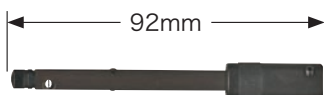

ミゼットラチェットキット

CHAPMAN

ブレードを取り換えれば、様々な用途の作業に使える便利でコンパクトなドライバキット

- 豊富なブレード。
- 小型で強力、使いやすい。
- 色々な仕様が可能。
- ラチェットを最低18°の角度で動かせれば使用可能。
- 高効率の作業性。
- キットだけでなく、部品単位で購入可能。

材質:ブレード:クロームニッケルモリブデン合金
ラチェット:ステンレススチール

キットパッケージ

型番	ケース
1313	ビニール、色:イエロー、サイズ:140×125mm

型番	ケース
1316 1316X	ビニール、色:イエロー、サイズ:140×125mm

※次頁表参照

型番	ケース
3307	ビニール、色:イエロー、サイズ:140×125mm

型番	ケース
2307	ビニール、色:イエロー、サイズ:140×125mm

型番	ケース
4320 9600	ポリエチレン、色:イエロー、サイズ:115×167×45mm

※次頁表参照

型番	ケース
7331 7341	ポリエチレン、色:イエロー、サイズ:115×167×45mm

※次頁表参照

延長棒

型番
CME1

ハンドル

型番
CMH3

ミゼットラチェット