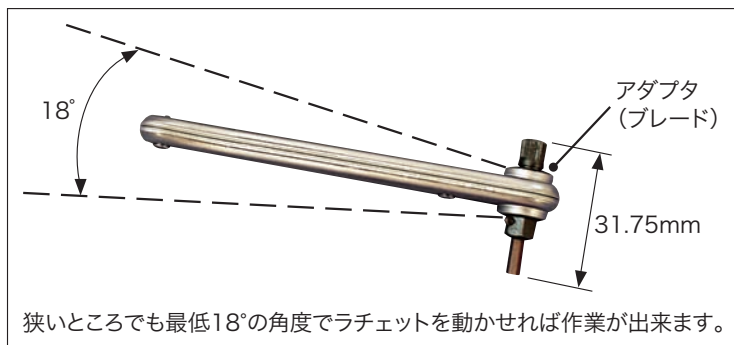

ミゼットラチェットキット

CHAPMAN

ブレードを取り換えれば、様々な用途の作業に使える便利でコンパクトなドライバキット

- 豊富なブレード。
- 小型で強力、使いやすい。
- 色々な仕様が可能。
- ラチェットを最低18°の角度で動かせれば使用可能。
- 高効率の作業性。
- キットだけでなく、部品単位で購入可能。

材質:ブレード:クロームニッケルモリブデン合金
ラチェット:ステンレススチール

キットパッケージ

型番	ケース
1313	ビニール、色:イエロー、サイズ:140×125mm

型番	ケース
1316 1316X	ビニール、色:イエロー、サイズ:140×125mm

※次頁表参照

型番	ケース
3307	ビニール、色:イエロー、サイズ:140×125mm

型番	ケース
2307	ビニール、色:イエロー、サイズ:140×125mm

型番	ケース
4320 9600	ポリエチレン、色:イエロー、サイズ:115×167×45mm

※次頁表参照

型番	ケース
7331 7341	ポリエチレン、色:イエロー、サイズ:115×167×45mm

※次頁表参照

延長棒

型番
CME1

ハンドル

型番
CMH3

ミゼットラチェット