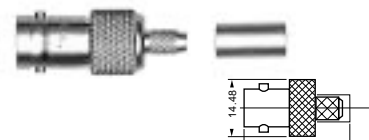

同軸コネクタ BNC

POMONA

BNCコネクタ

主な仕様

シェル	防錆メッキ真鍮
絶縁体	テフロン
中心コンタクト	オス-真鍮。メス-ベリリウム銅。仕上げ-金メッキ
定格	max. 500 VRMS
インピーダンス	50 (5079型は75)

プラグ (P)

4488、4997、4998
4999、5079、5307

5285、5286

5344

2447A

2447Aの取付穴寸

取付方法	型番	適合名称	適合ケーブル	RG.../U
ク 半 田 付 け	4488	BNC-P	58,58A,58C,141,141A,142,142A,142B,223	
	4997	BNC-P	58	
	4998	BNC-P-	59	
	4999	BNC-P	174	
	5079	BNC-P (75)	59,59A,59B,62,62A,62B,62C,72,71A,71B,210	
	5307	BNC-P	174,179A,179B,187,187A,188,188A,316	
ク リ ン 着	5285	BNC-P/C	58,58A,58C,141,141A	
	5286	BNC-P/C	59,59A,59B,62,62A,62B,62C,,210	
	5344	BNC-R/C	58,58A,58C,141,141A	
半田付け	2447A	BNC-P	パネル取付タイプ	

ストレインリリーフ・ブート付BNCプラグ (P)

ストレインリリーフ・ブート付BNCケーブルを簡単に作ることが出来ます。

主な仕様

ブート	PVC
BNCプラグ	本体-防錆メッキ真鍮。 中心コンタクト-真鍮に金メッキ
定格	インピーダンス-50 max.500 VRMS max.+50
標準色	-0黒、-1茶、-2赤、-3橙 -4黄、-5緑、-6青、-7紫 -8灰、-9白

型番	適合ケーブル	ケーブル外径	"X" 寸法	"Y" 寸法
5066-色指定	RG58,141	4.70mm ~ 5.08mm	9.91mm	5.33mm
5068-色指定	RG174,187,188	2.29mm ~ 2.79mm	6.60mm	3.05mm

型番
4286

SMA短絡プラグ

繊細な測定器入力保護や
必要な基準ショートが発生に使用。
シェル:金メッキ鋼鉄
中心コンタクト:金メッキ鋼鉄
定格:最大500 VRMS、
インピーダンス:50

型番
5088