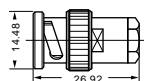

同軸コネクタ BNC

POMONA

BNCコネクタ

主な仕様

シェル	防錆メッキ真鍮
絶縁体	テフロン
中心コンタクト	オス-真鍮。メス-ベリリウム銅。仕上げ-金メッキ
定格	max. 500 VRMS
インピーダンス	50 (5079型は75)

プラグ (P)

4488、4997、4998
4999、5079、5307

5285、5286

5344

2447A

2447Aの取付穴寸

取付方法	型番	適合名称	適合ケーブル	RG.../U
ク 半 田 付 け	4488	BNC-P	58,58A,58C,141,141A,142,142A,142B,223	
	4997	BNC-P	58	
	4998	BNC-P-	59	
	4999	BNC-P	174	
	5079	BNC-P (75)	59,59A,59B,62,62A,62B,62C,72,71A,71B,210	
	5307	BNC-P	174,179A,179B,187,187A,188,188A,316	
ク リ ン 着	5285	BNC-P/C	58,58A,58C,141,141A	
	5286	BNC-P/C	59,59A,59B,62,62A,62B,62C,,210	
	5344	BNC-R/C	58,58A,58C,141,141A	
半田付け	2447A	BNC-P	パネル取付タイプ	

ストレインリリーフ・ブート付BNCプラグ (P)

ストレインリリーフ・ブート付BNCケーブルを簡単に作ることが出来ます。

主な仕様

ブート	PVC
BNCプラグ	本体-防錆メッキ真鍮。 中心コンタクト-真鍮に金メッキ
定格	インピーダンス-50 max.500 VRMS max.+50
標準色	-0黒、-1茶、-2赤、-3橙 -4黄、-5緑、-6青、-7紫 -8灰、-9白

型番	適合ケーブル	ケーブル外径	"X" 寸法	"Y" 寸法
5066-色指定	RG58,141	4.70mm ~ 5.08mm	9.91mm	5.33mm
5068-色指定	RG174,187,188	2.29mm ~ 2.79mm	6.60mm	3.05mm

型番
4286

SMA短絡プラグ

繊細な測定器入力保護や
必要な基準ショートが発生に使用。
シェル:金メッキ鋼鉄
中心コンタクト:金メッキ鋼鉄
定格:最大500 VRMS、
インピーダンス:50

型番
5088