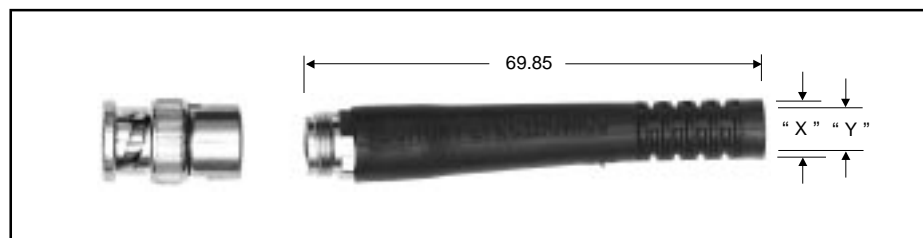

同軸コネクタ BNC

POMONA

BNCコネクタ

主な仕様

シェル	防錆メッキ真鍮
絶縁体	テフロン
中心コンタクト	オス-真鍮。メス-ベリリウム銅。仕上げ-金メッキ
定格	max. 500 VRMS
インピーダンス	50 (5079型は75)

プラグ (P)

4488、4997、4998
4999、5079、5307

5285、5286

5344

2447A

2447Aの取付穴寸

取付方法	型番	適合名称	適合ケーブル	RG.../U
ク 半 田 付 け	4488	BNC-P	58,58A,58C,141,141A,142,142A,142B,223	
	4997	BNC-P	58	
	4998	BNC-P-	59	
	4999	BNC-P	174	
	5079	BNC-P (75)	59,59A,59B,62,62A,62B,62C,72,71A,71B,210	
	5307	BNC-P	174,179A,179B,187,187A,188,188A,316	
ク リ ン 着	5285	BNC-P/C	58,58A,58C,141,141A	
	5286	BNC-P/C	59,59A,59B,62,62A,62B,62C,,210	
	5344	BNC-R/C	58,58A,58C,141,141A	
半田付け	2447A	BNC-P	パネル取付タイプ	

ストレインリリーフ・ブート付BNCプラグ (P)

ストレインリリーフ・ブート付BNCケーブルを簡単に作ることが出来ます。

主な仕様

ブート	PVC
BNCプラグ	本体-防錆メッキ真鍮。 中心コンタクト-真鍮に金メッキ
定格	インピーダンス-50 max.500 VRMS max.+50
標準色	-0黒、-1茶、-2赤、-3橙 -4黄、-5緑、-6青、-7紫 -8灰、-9白

型番	適合ケーブル	ケーブル外径	"X" 寸法	"Y" 寸法
5066-色指定	RG58,141	4.70mm ~ 5.08mm	9.91mm	5.33mm
5068-色指定	RG174,187,188	2.29mm ~ 2.79mm	6.60mm	3.05mm

SMAメスターミネータ

シェル:ベリリウム銅
絶縁体:テフロン
中心コンタクト:ベリリウム銅
仕上げ:金メッキ
定格:最大335 VRMS、
インピーダンス:50
VSWR:最大1.25から
18 GHz、1/2 W、
-65 から+165 まで

型番
4287

SMAオスターミネータ

シェル:ベリリウム銅
絶縁体:テフロン
中心コンタクト:ベリリウム銅
仕上げ:金メッキ
定格:最大335 VRMS、
インピーダンス:50
VSWR:最大1.25から
18 GHz、1/2 W、
-65 から+165 まで