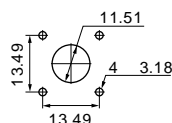

同軸コネクタ BNC

POMONA

BNCコネクタ

主な仕様

シェル	防錆メッキ真鍮
絶縁体	テフロン
中心コンタクト	オス-真鍮。メス-ベリリウム銅。仕上げ-金メッキ
定格	max. 500 VRMS
インピーダンス	50 (5079型は75)

プラグ (P)

4488、4997、4998
4999、5079、5307

5285、5286

5344

2447A

2447Aの取付穴寸

取付方法	型番	適合名称	適合ケーブル	RG.../U
ク 半 田 付 け	4488	BNC-P	58,58A,58C,141,141A,142,142A,142B,223	
	4997	BNC-P	58	
	4998	BNC-P-	59	
	4999	BNC-P	174	
	5079	BNC-P (75)	59,59A,59B,62,62A,62B,62C,72,71A,71B,210	
	5307	BNC-P	174,179A,179B,187,187A,188,188A,316	
ク リ ン 着	5285	BNC-P/C	58,58A,58C,141,141A	
	5286	BNC-P/C	59,59A,59B,62,62A,62B,62C,,210	
	5344	BNC-R/C	58,58A,58C,141,141A	
半田付け	2447A	BNC-P	パネル取付タイプ	

ストレインリリーフ・ブート付BNCプラグ (P)

ストレインリリーフ・ブート付BNCケーブルを簡単に作ることが出来ます。

主な仕様

ブート	PVC
BNCプラグ	本体-防錆メッキ真鍮。 中心コンタクト-真鍮に金メッキ
定格	インピーダンス-50 max.500 VRMS max.+50
標準色	-0黒、-1茶、-2赤、-3橙 -4黄、-5緑、-6青、-7紫 -8灰、-9白

型番	適合ケーブル	ケーブル外径	"X" 寸法	"Y" 寸法
5066-色指定	RG58,141	4.70mm ~ 5.08mm	9.91mm	5.33mm
5068-色指定	RG174,187,188	2.29mm ~ 2.79mm	6.60mm	3.05mm

型番
4286

SMA短絡プラグ

繊細な測定器入力保護や
必要な基準ショートが発生に使用。
シェル:金メッキ鋼鉄
中心コンタクト:金メッキ鋼鉄
定格:最大500 VRMS、
インピーダンス:50

型番
5088