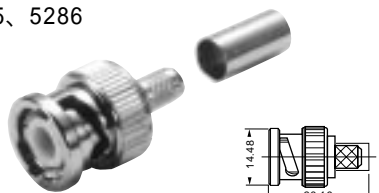

同軸コネクタ BNC

POMONA

BNCコネクタ

主な仕様

シェル	防錆メッキ真鍮
絶縁体	テフロン
中心コンタクト	オス-真鍮。メス-ベリリウム銅。仕上げ-金メッキ
定格	max. 500 VRMS
インピーダンス	50 (5079型は75)

プラグ (P)

4488、4997、4998
4999、5079、5307

5285、5286

5344

2447A

2447Aの取付穴寸

取付方法	型番	適合名称	適合ケーブル	RG.../U
ク 半 田 付 け	4488	BNC-P	58,58A,58C,141,141A,142,142A,142B,223	
	4997	BNC-P	58	
	4998	BNC-P-	59	
	4999	BNC-P	174	
	5079	BNC-P (75)	59,59A,59B,62,62A,62B,62C,72,71A,71B,210	
	5307	BNC-P	174,179A,179B,187,187A,188,188A,316	
ク リ ン 着	5285	BNC-P/C	58,58A,58C,141,141A	
	5286	BNC-P/C	59,59A,59B,62,62A,62B,62C,,210	
	5344	BNC-R/C	58,58A,58C,141,141A	
半田付け	2447A	BNC-P	パネル取付タイプ	

ストレインリリーフ・ブート付BNCプラグ (P)

ストレインリリーフ・ブート付BNCケーブルを簡単に作ることが出来ます。

主な仕様

ブート	PVC
BNCプラグ	本体-防錆メッキ真鍮。 中心コンタクト-真鍮に金メッキ
定格	インピーダンス-50 max.500 VRMS max.+50
標準色	-0黒、-1茶、-2赤、-3橙 -4黄、-5緑、-6青、-7紫 -8灰、-9白

型番	適合ケーブル	ケーブル外径	"X" 寸法	"Y" 寸法
5066-色指定	RG58,141	4.70mm ~ 5.08mm	9.91mm	5.33mm
5068-色指定	RG174,187,188	2.29mm ~ 2.79mm	6.60mm	3.05mm

型番
4286

SMA短絡プラグ

繊細な測定器入力保護や
必要な基準ショートが発生に使用。
シェル:金メッキ鋼鉄
中心コンタクト:金メッキ鋼鉄
定格:最大500 VRMS、
インピーダンス:50

型番
5088