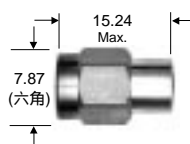

5344

2447A

2447Aの取付穴寸

取付方法	型番	適合名称	適合ケーブル	RG.../U
ク 半 田 付 け	4488	BNC-P	58,58A,58C,141,141A,142,142A,142B,223	
	4997	BNC-P	58	
	4998	BNC-P-	59	
	4999	BNC-P	174	
	5079	BNC-P (75)	59,59A,59B,62,62A,62B,62C,72,71A,71B,210	
	5307	BNC-P	174,179A,179B,187,187A,188,188A,316	
ク リ ン 着	5285	BNC-P/C	58,58A,58C,141,141A	
	5286	BNC-P/C	59,59A,59B,62,62A,62B,62C,,210	
	5344	BNC-R/C	58,58A,58C,141,141A	
半田付け	2447A	BNC-P	パネル取付タイプ	

ストレインリリーフ・ブート付BNCプラグ (P)

ストレインリリーフ・ブート付BNCケーブルを簡単に作ることが出来ます。

主な仕様

ブート	PVC
BNCプラグ	本体-防錆メッキ真鍮。 中心コンタクト-真鍮に金メッキ
定格	インピーダンス-50 max.500 VRMS max.+50
標準色	-0黒、-1茶、-2赤、-3橙 -4黄、-5緑、-6青、-7紫 -8灰、-9白

型番	適合ケーブル	ケーブル外径	"X" 寸法	"Y" 寸法
5066-色指定	RG58,141	4.70mm ~ 5.08mm	9.91mm	5.33mm
5068-色指定	RG174,187,188	2.29mm ~ 2.79mm	6.60mm	3.05mm

SMAメスターミネータ

シェル:ベリリウム銅
絶縁体:テフロン
中心コンタクト:ベリリウム銅
仕上げ:金メッキ
定格:最大335 VRMS、
インピーダンス:50
VSWR:最大1.25から
18 GHz、1/2 W、
-65 から+165 まで

型番
4287

SMAオスターミネータ

シェル:ベリリウム銅
絶縁体:テフロン
中心コンタクト:ベリリウム銅
仕上げ:金メッキ
定格:最大335 VRMS、
インピーダンス:50
VSWR:最大1.25から
18 GHz、1/2 W、
-65 から+165 まで

型番
4286

SMA短絡プラグ

繊細な測定器入力保護や
必要な基準ショートが発生に使用。
シェル:金メッキ鋼鉄
中心コンタクト:金メッキ鋼鉄
定格:最大500 VRMS、
インピーダンス:50

型番
5088