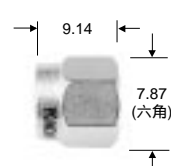

5344

2447A

2447Aの取付穴寸

取付方法	型番	適合名称	適合ケーブル	RG.../U
ク 半 田 付 け	4488	BNC-P	58,58A,58C,141,141A,142,142A,142B,223	
	4997	BNC-P	58	
	4998	BNC-P-	59	
	4999	BNC-P	174	
	5079	BNC-P (75)	59,59A,59B,62,62A,62B,62C,72,71A,71B,210	
	5307	BNC-P	174,179A,179B,187,187A,188,188A,316	
ク リ ン 着	5285	BNC-P/C	58,58A,58C,141,141A	
	5286	BNC-P/C	59,59A,59B,62,62A,62B,62C,,210	
	5344	BNC-R/C	58,58A,58C,141,141A	
半田付け	2447A	BNC-P	パネル取付タイプ	

ストレインリリーフ・ブート付BNCプラグ (P)

ストレインリリーフ・ブート付BNCケーブルを簡単に作ることが出来ます。

主な仕様

ブート	PVC
BNCプラグ	本体-防錆メッキ真鍮。 中心コンタクト-真鍮に金メッキ
定格	インピーダンス-50 max.500 VRMS max.+50
標準色	-0黒、-1茶、-2赤、-3橙 -4黄、-5緑、-6青、-7紫 -8灰、-9白

型番	適合ケーブル	ケーブル外径	"X" 寸法	"Y" 寸法
5066-色指定	RG58,141	4.70mm ~ 5.08mm	9.91mm	5.33mm
5068-色指定	RG174,187,188	2.29mm ~ 2.79mm	6.60mm	3.05mm

SMAメスターミネータ

シェル:ベリリウム銅
絶縁体:テフロン
中心コンタクト:ベリリウム銅
仕上げ:金メッキ
定格:最大335 VRMS、
インピーダンス:50
VSWR:最大1.25から
18 GHz、1/2 W、
-65 から+165 まで

型番
4287

SMAオスターミネータ

シェル:ベリリウム銅
絶縁体:テフロン
中心コンタクト:ベリリウム銅
仕上げ:金メッキ
定格:最大335 VRMS、
インピーダンス:50
VSWR:最大1.25から
18 GHz、1/2 W、
-65 から+165 まで

型番
4286

SMA短絡プラグ

繊細な測定器入力保護や
必要な基準ショートが発生に使用。
シェル:金メッキ鋼鉄
中心コンタクト:金メッキ鋼鉄
定格:最大500 VRMS、
インピーダンス:50

型番
5088