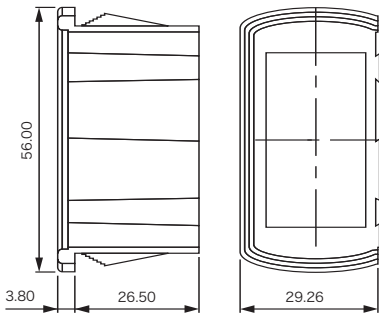

KR、KL、KI用アクセサリ

● 連結用パネル取付マウント / サイド側

U2261

● 連結用パネル取付マウント / 中間

U2262

● パネル取付マウント / 単体

U2267

● 取付パネルカットアウト

推奨パネル厚：1.10mm、1.80mm、2.60mm、3.40mm、4.20mm、5mm、5.80mm

さらにマウントを追加する場合には26.40mm幅を加えて下さい。

(寸法単位：mm)

● アクチュエータ取外し工具

機能：アクチュエータ取外し (KRのみ)
ロッカー部取外し (KRのみ)
スイッチ本体取外し (KR、KL、KI)

スイッチをパネル取付マウントから取外しする際に使用します。
本ツールを2つ同時に使用する必要があります。

(寸法単位：mm)

● 穴埋め用プラグ

オプション用スペース等に使用します。

推奨パネル厚：1.50mm～6mm

型番	色
U2271	青
U2271/4	ダークブルー
U2272	黒
U2273	緑
U2274	グレー
U2275	黄
U2276	赤
U2277	アイボリー
U2279	オレンジ

(寸法単位：mm)