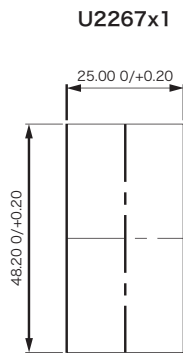

KR、KL、KI用アクセサリ

● 連結用パネル取付マウント / サイド側

U2261

● 連結用パネル取付マウント / 中間

U2262

● パネル取付マウント / 単体

U2267

● 取付パネルカットアウト

推奨パネル厚：1.10mm、1.80mm、2.60mm、3.40mm、4.20mm、5mm、5.80mm

さらにマウントを追加する場合には26.40mm幅を加えて下さい。

(寸法単位：mm)

● アクチュエータ取外し工具

機能：アクチュエータ取外し (KRのみ)
ロッカー部取外し (KRのみ)
スイッチ本体取外し (KR、KL、KI)

スイッチをパネル取付マウントから取外しする際に使用します。
本ツールを2つ同時に使用する必要があります。