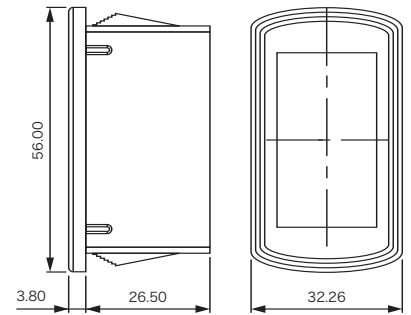

KR、KL、KI用アクセサリ

● 連結用パネル取付マウント / サイド側

U2261

● 連結用パネル取付マウント / 中間

U2262

● パネル取付マウント / 単体

U2267

● 取付パネルカットアウト

推奨パネル厚：1.10mm、1.80mm、2.60mm、3.40mm、4.20mm、5mm、5.80mm

さらにマウントを追加する場合には26.40mm幅を加えて下さい。

(寸法単位：mm)

● アクチュエータ取外し工具

機能：アクチュエータ取外し (KRのみ)
ロッカー部取外し (KRのみ)
スイッチ本体取外し (KR、KL、KI)

スイッチをパネル取付マウントから取外しする際に使用します。
本ツールを2つ同時に使用する必要があります。

(寸法単位：mm)

● 穴埋め用プラグ

オプション用スペース等に使用します。

推奨パネル厚：1.50mm～6mm

型番	色
U2271	青
U2271/4	ダークブルー
U2272	黒
U2273	緑
U2274	グレー
U2275	黄
U2276	赤
U2277	アイボリー
U2279	オレンジ

(寸法単位：mm)