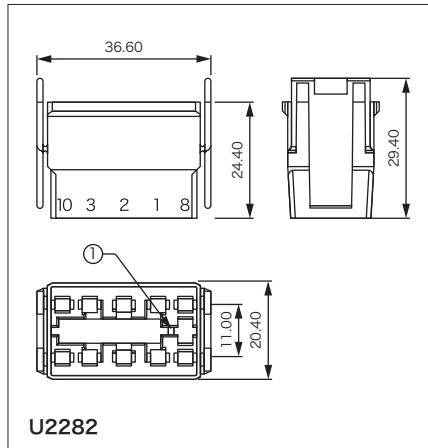

推奨パネル厚：1.10mm、1.80mm、2.60mm、3.40mm、4.20mm、5mm、5.80mm

さらにマウントを追加する場合には26.40mm幅を加えて下さい。

(寸法単位：mm)

● アクチュエータ取外し工具

機能：アクチュエータ取外し (KRのみ)
ロッカー部取外し (KRのみ)
スイッチ本体取外し (KR、KL、KI)

スイッチをパネル取付マウントから取外しする際に使用します。
本ツールを2つ同時に使用する必要があります。

端子タイプ2、3、4、5

6.35タブは別途ご用意下さい。
〈例：AMP/Tyco 0-0141013-2〉
KGシリーズにも使用可。

10端子タイプ

端子タイプH、J

2.8タブは別途ご用意下さい。
〈例：AMP/Tyco 0-927779-3〉

10端子タイプ

端子タイプB、C、E、F

6.35タブは別途ご用意下さい。
〈例：AMP/Tyco 0-0141013-2〉

(寸法単位：mm)

● 穴埋め用プラグ

オプション用スペース等に使用します。

推奨パネル厚：1.50mm～6mm

型番	色
U2271	青
U2271/4	ダークブルー
U2272	黒
U2273	緑
U2274	グレー
U2275	黄
U2276	赤
U2277	アイボリー
U2279	オレンジ

(寸法単位：mm)