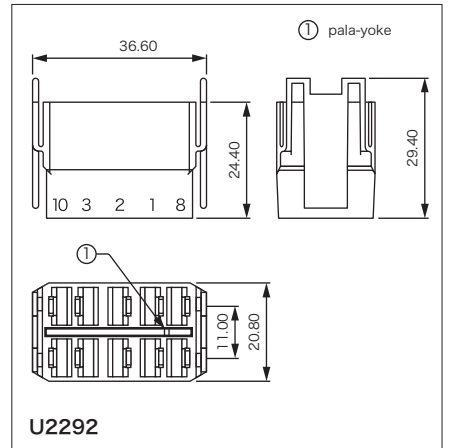

推奨パネル厚：1.10mm、1.80mm、2.60mm、3.40mm、4.20mm、5mm、5.80mm

さらにマウントを追加する場合には26.40mm幅を加えて下さい。

(寸法単位：mm)

● アクチュエータ取外し工具

機能：アクチュエータ取外し (KRのみ)
ロッカー部取外し (KRのみ)
スイッチ本体取外し (KR、KL、KI)

スイッチをパネル取付マウントから取外しする際に使用します。
本ツールを2つ同時に使用する必要があります。

端子タイプ2、3、4、5

6.35タブは別途ご用意下さい。
〈例：AMP/Tyco 0-0141013-2〉
KGシリーズにも使用可。

10端子タイプ

端子タイプH、J

2.8タブは別途ご用意下さい。
〈例：AMP/Tyco 0-927779-3〉

10端子タイプ

端子タイプB、C、E、F

6.35タブは別途ご用意下さい。
〈例：AMP/Tyco 0-0141013-2〉

(寸法単位：mm)

● 穴埋め用プラグ

オプション用スペース等に使用します。

推奨パネル厚：1.50mm～6mm

型番	色
U2271	青
U2271/4	ダークブルー
U2272	黒
U2273	緑
U2274	グレー
U2275	黄
U2276	赤
U2277	アイボリー
U2279	オレンジ

(寸法単位：mm)