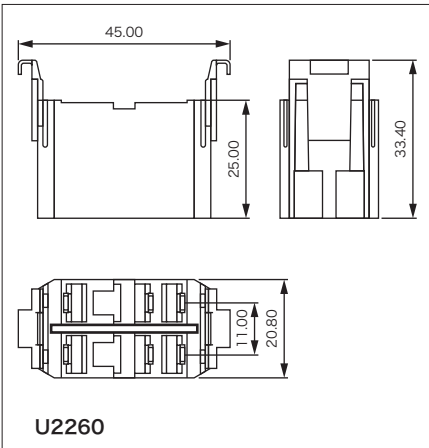

KR、KL、KI用アクセサリ

● コネクタ

・標準色：黒
ワイヤータイプH、Iとは使用出来ません。

6端子タイプ

端子タイプ2、3、4、5

6.35タブは別途ご用意下さい。
〈例：AMP/Tyco 0-0141013-2〉
KGシリーズにも使用可。

10端子タイプ

端子タイプH、J

2.8タブは別途ご用意下さい。
〈例：AMP/Tyco 0-927779-3〉

10端子タイプ

端子タイプB、C、E、F

6.35タブは別途ご用意下さい。
〈例：AMP/Tyco 0-0141013-2〉

(寸法単位：mm)

● 穴埋め用プラグ

オプション用スペース等に使用します。

推奨パネル厚：1.50mm～6mm

型番	色
U2271	青
U2271/4	ダークブルー
U2272	黒
U2273	緑
U2274	グレー
U2275	黄
U2276	赤
U2277	アイボリー
U2279	オレンジ

(寸法単位：mm)