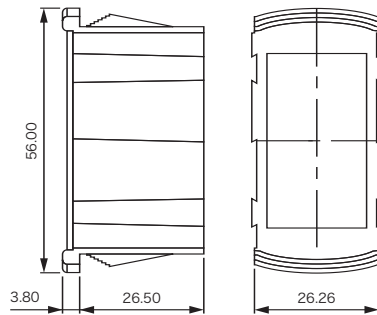

KR、KL、KI用アクセサリ

● 連結用パネル取付マウント / サイド側

U2261

● 連結用パネル取付マウント / 中間

U2262

● パネル取付マウント / 単体

U2267

● 取付パネルカットアウト

推奨パネル厚：1.10mm、1.80mm、2.60mm、3.40mm、4.20mm、5mm、5.80mm

さらにマウントを追加する場合には26.40mm幅を加えて下さい。

(寸法単位：mm)

● アクチュエータ取外し工具

機能：アクチュエータ取外し (KRのみ)
ロッカー部取外し (KRのみ)
スイッチ本体取外し (KR、KL、KI)

スイッチをパネル取付マウントから取外しする際に使用します。
本ツールを2つ同時に使用する必要があります。