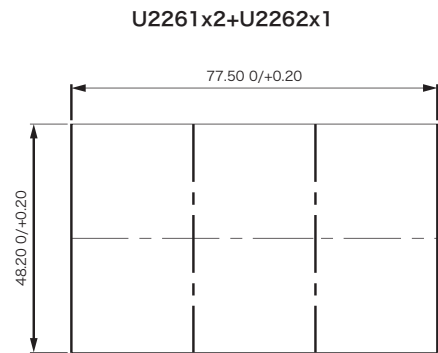

KR、KL、KI用アクセサリ

● 連結用パネル取付マウント / サイド側

U2261

● 連結用パネル取付マウント / 中間

U2262

● パネル取付マウント / 単体

U2267

● 取付パネルカットアウト

推奨パネル厚：1.10mm、1.80mm、2.60mm、3.40mm、4.20mm、5mm、5.80mm

さらにマウントを追加する場合には26.40mm幅を加えて下さい。

(寸法単位：mm)

● アクチュエータ取外し工具

機能：アクチュエータ取外し (KRのみ)
ロッカー部取外し (KRのみ)
スイッチ本体取外し (KR、KL、KI)

スイッチをパネル取付マウントから取外しする際に使用します。
本ツールを2つ同時に使用する必要があります。