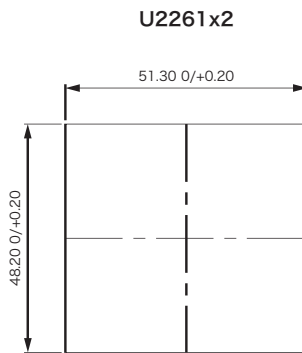

KR、KL、KI用アクセサリ

● 連結用パネル取付マウント / サイド側

U2261

● 連結用パネル取付マウント / 中間

U2262

● パネル取付マウント / 単体

U2267

● 取付パネルカットアウト

推奨パネル厚：1.10mm、1.80mm、2.60mm、3.40mm、4.20mm、5mm、5.80mm

さらにマウントを追加する場合には26.40mm幅を加えて下さい。

(寸法単位：mm)

● アクチュエータ取外し工具

機能：アクチュエータ取外し (KRのみ)
ロッカー部取外し (KRのみ)
スイッチ本体取外し (KR、KL、KI)

スイッチをパネル取付マウントから取外しする際に使用します。
本ツールを2つ同時に使用する必要があります。