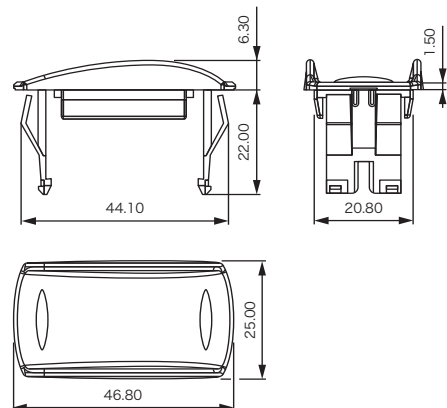

推奨パネル厚：1.10mm、1.80mm、2.60mm、3.40mm、4.20mm、5mm、5.80mm

さらにマウントを追加する場合には26.40mm幅を加えて下さい。

(寸法単位：mm)

● アクチュエータ取外し工具

機能：アクチュエータ取外し (KRのみ)
ロッカー部取外し (KRのみ)
スイッチ本体取外し (KR、KL、KI)

スイッチをパネル取付マウントから取外しする際に使用します。
本ツールを2つ同時に使用する必要があります。

(寸法単位：mm)

● 穴埋め用プラグ

オプション用スペース等に使用します。

推奨パネル厚：1.50mm～6mm

型番	色
U2271	青
U2271/4	ダークブルー
U2272	黒
U2273	緑
U2274	グレー
U2275	黄
U2276	赤
U2277	アイボリー
U2279	オレンジ

(寸法単位：mm)