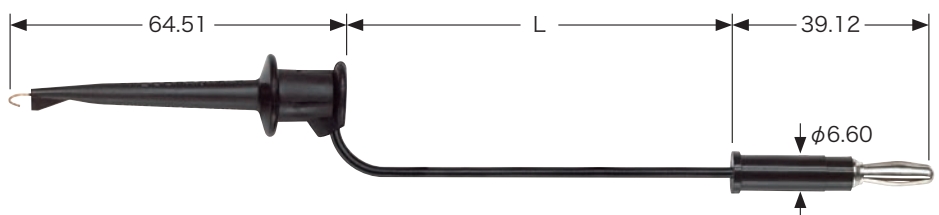

型番	L長
3782-12-色指定	305mm
3782-24-色指定	610mm
3782-36-色指定	914mm
3782-48-色指定	1219mm
3782-60-色指定	1524mm

(販売単位:1本)

片端:ミニグラバー・テストクリップ 他端:スタッキングバナナプラグ
定格:300V※、5A、<33V AC、<70V DC、最高+55°C

ミニグラバー・テストクリップ⇄スタッキングバナナプラグ/コイル状コード

標準色:-0黒、-2赤

型番
4538-色指定

(販売単位:1本)

片端:ミニグラバー・テストクリップ 他端:スタッキングバナナプラグ
定格:300V※、5A、<33V AC、<70V DC、最高+55°C

ミニグラバー・テストクリップ⇄ミニチュア・スタッキングバナナプラグ

標準色:-0黒、-2赤

型番	L長
3784-24-色指定	610mm
3784-36-色指定	914mm

(販売単位:1本)

片端:ミニグラバー・テストクリップ 他端:ミニチュア・スタッキングバナナプラグ
定格:300V※、5A、<33V AC、<70V DC、最高+55°C

ミニグラバー・テストクリップ⇄ストレートバナナプラグ

標準色:-0黒、-2赤

型番	L長
4650-24-色指定	610mm
4650-36-色指定	914mm

(販売単位:1本)

片端:ミニグラバー・テストクリップ 他端:ストレートバナナプラグ
定格:300V※、5A、<33V AC、<70V DC、最高+50°C

材質 (共通/特に記載の無い限り) ミニグラバー・テストクリップ:コンタクト:ベリリウム銅金メッキ、絶縁体:ガラス封入ナイロン
ワイヤ:20AWG、41×36錫メッキ銅、PVC絶縁体、外径2.21mm
各バナナプラグ:本体:真鍮、スプリング:ベリリウム銅ニッケルメッキ、絶縁体:ポリプロピレン

※定格 この電圧は本来製品が持っている耐電圧ですが、手(身体)に触れる可能性がある場合は、安全規格IEC61010の定める測定基準の電圧値を基準にして下さい。