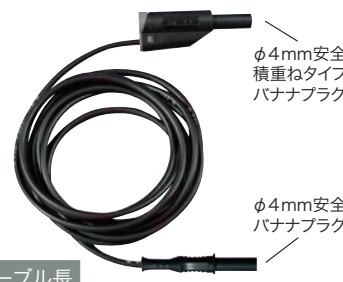

(販売単位:1本) (旧型番:5030/5030-xx-)

最大許容電流:20A
 耐電圧:500V※
 <33V AC,
 <70V DC

両端に安全型ワニ口クリップ

ケーブル:シリコン
 外径:φ2.7mm
 0.5mm²
 10A

色:-0黒,-2赤,-4黄,-5緑,-6青,-9白

| 型番 | ケーブル長 |
|--------------------|-------|
| 5002X2-IEC- 50-色指定 | 50cm |
| 5002X2-IEC-100-色指定 | 100cm |
| 5002X2-IEC-150-色指定 | 150cm |

(販売単位:1本) (旧型番:5005/5005-SPR/N-xxx)

最大許容電流:10A
 耐電圧:500V※
 <33V AC,
 <70V DC

安全型ワニ口クリップ ⇄ 安全型バナナプラグ

ケーブル:PVC
 外径:φ3.8mm
 1mm²
 20A

色:-0黒,-2赤

φ4mm安全
バナナプラグ

| 型番 | ケーブル長 |
|-----------------------|-------|
| 2312/5004-IEC- 50-色指定 | 50cm |
| 2312/5004-IEC-100-色指定 | 100cm |
| 2312/5004-IEC-150-色指定 | 150cm |

(販売単位:1本)

最大許容電流:20A
 耐電圧:1000V CAT III

安全型バナナプラグ ⇄ 安全型バナナプラグ(積重ねタイプ)

ケーブル:PVC
 外径:φ3.8mm
 0.75mm²
 12A

φ4mm安全
積重ねタイプ
バナナプラグ

φ4mm安全
バナナプラグ

色:-0黒,-2赤

| 型番 | ケーブル長 |
|-----------------------|-------|
| 2310/2610-IEC- 50-色指定 | 50cm |
| 2310/2610-IEC-100-色指定 | 100cm |
| 2310/2610-IEC-150-色指定 | 150cm |

(販売単位:1本) (旧型番:2310-IEC-色指定/2610-色指定-xxx)

最大許容電流:12A
 耐電圧:1000V CAT III

安全型ワニ口クリップ ⇄ 安全型バナナプラグ(L型)

ケーブル:PVC
 外径:φ3.7mm
 0.75mm²
 12A

色:-0黒,-2赤,-4黄,-5緑,-6青,-9白

| 型番 | ケーブル長 |
|-----------------------|-------|
| 2410/5004-IEC- 50-色指定 | 50cm |
| 2410/5004-IEC-100-色指定 | 100cm |
| 2410/5004-IEC-150-色指定 | 150cm |