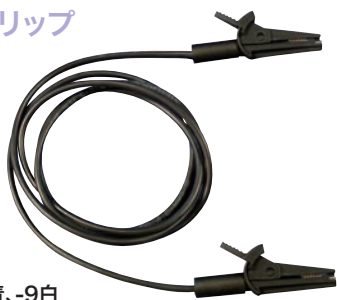

バナナパッチコード

ELECTRO-PJP

(寸法単位:mm)

両端にミノ虫クリップ

ケーブル:PVC
 外径:φ2.7mm
 0.5mm²
 10A

色:-0黒,-2赤,-4黄,-5緑,-6青,-9白

| 型番 | ケーブル長 |
|----------------|-------|
| 5005X2- 50-色指定 | 50cm |
| 5005X2-100-色指定 | 100cm |
| 5005X2-150-色指定 | 150cm |

(販売単位:1本) (旧型番:5005/5005-xx-)

最大許容電流:10A
 耐電圧:500V※
 <33V AC,
 <70V DC

両端にワニ口クリップ

ケーブル:PVC
 外径:φ3.8mm
 1mm²
 20A

色:-0黒,-2赤

| 型番 | ケーブル長 |
|----------------|-------|
| 5030X2- 50-色指定 | 50cm |
| 5030X2-100-色指定 | 100cm |
| 5030X2-150-色指定 | 150cm |

(販売単位:1本) (旧型番:5030/5030-xx-)

最大許容電流:20A
 耐電圧:500V※
 <33V AC,
 <70V DC

両端に安全型ワニ口クリップ

ケーブル:シリコン
 外径:φ2.7mm
 0.5mm²
 10A

色:-0黒,-2赤,-4黄,-5緑,-6青,-9白

| 型番 | ケーブル長 |
|--------------------|-------|
| 5002X2-IEC- 50-色指定 | 50cm |
| 5002X2-IEC-100-色指定 | 100cm |
| 5002X2-IEC-150-色指定 | 150cm |

(販売単位:1本) (旧型番:5005/5005-SPR/N-xxx)

最大許容電流:10A
 耐電圧:500V※
 <33V AC,
 <70V DC

安全型ワニ口クリップ ⇄ 安全型バナナプラグ

ケーブル:PVC
 外径:φ3.8mm
 1mm²
 20A

色:-0黒,-2赤

φ4mm安全
バナナプラグ

| 型番 | ケーブル長 |
|-----------------------|-------|
| 2312/5004-IEC- 50-色指定 | 50cm |
| 2312/5004-IEC-100-色指定 | 100cm |
| 2312/5004-IEC-150-色指定 | 150cm |