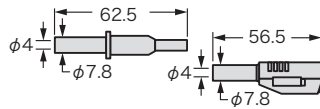

(販売単位:1本) (旧型番:5005/5005-SPR/N-xxx)

最大許容電流:10A
 耐電圧:500V※
 <33V AC,
 <70V DC

安全型ワニ口クリップ ⇄ 安全型バナナプラグ

ケーブル:PVC
 外径:φ3.8mm
 1mm²
 20A

色:-0黒,-2赤

φ4mm安全
バナナプラグ

| 型番 | ケーブル長 |
|-----------------------|-------|
| 2312/5004-IEC- 50-色指定 | 50cm |
| 2312/5004-IEC-100-色指定 | 100cm |
| 2312/5004-IEC-150-色指定 | 150cm |

(販売単位:1本)

最大許容電流:20A
 耐電圧:1000V CAT III

安全型バナナプラグ ⇄ 安全型バナナプラグ(積重ねタイプ)

ケーブル:PVC
 外径:φ3.8mm
 0.75mm²
 12A

φ4mm安全
積重ねタイプ
バナナプラグ

φ4mm安全
バナナプラグ

色:-0黒,-2赤

| 型番 | ケーブル長 |
|-----------------------|-------|
| 2310/2610-IEC- 50-色指定 | 50cm |
| 2310/2610-IEC-100-色指定 | 100cm |
| 2310/2610-IEC-150-色指定 | 150cm |