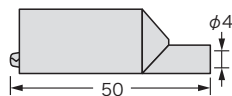

バナナパッチコード

ELECTRO-PJP

(寸法単位:mm)

両端にミノ虫クリップ

ケーブル:PVC
 外径:φ2.7mm
 0.5mm²
 10A

色:-0黒,-2赤,-4黄,-5緑,-6青,-9白

| 型番 | ケーブル長 |
|----------------|-------|
| 5005X2- 50-色指定 | 50cm |
| 5005X2-100-色指定 | 100cm |
| 5005X2-150-色指定 | 150cm |

(販売単位:1本) (旧型番:5005/5005-xx-)

最大許容電流:10A
 耐電圧:500V※
 <33V AC,
 <70V DC

両端にワニ口クリップ

ケーブル:PVC
 外径:φ3.8mm
 1mm²
 20A

色:-0黒,-2赤

| 型番 | ケーブル長 |
|----------------|-------|
| 5030X2- 50-色指定 | 50cm |
| 5030X2-100-色指定 | 100cm |
| 5030X2-150-色指定 | 150cm |

(販売単位:1本) (旧型番:5030/5030-xx-)

最大許容電流:20A
 耐電圧:500V※
 <33V AC,
 <70V DC

両端に安全型ワニ口クリップ

ケーブル:シリコン
 外径:φ2.7mm
 0.5mm²
 10A

色:-0黒,-2赤,-4黄,-5緑,-6青,-9白

| 型番 | ケーブル長 |
|--------------------|-------|
| 5002X2-IEC- 50-色指定 | 50cm |
| 5002X2-IEC-100-色指定 | 100cm |
| 5002X2-IEC-150-色指定 | 150cm |

(販売単位:1本) (旧型番:5002/5002-IEC-xx-)

最大許容電流:10A
 耐電圧:600V CAT II

ミノ虫クリップ:黒 ⇄ ミノ虫クリップ:赤

ケーブル:PVC 黒
 外径:φ2.7mm
 0.5mm²
 10A

| 型番 | ケーブル長 |
|------------------|-------|
| 5005X2-SPR/N- 50 | 50cm |
| 5005X2-SPR/N-100 | 100cm |
| 5005X2-SPR/N-150 | 150cm |