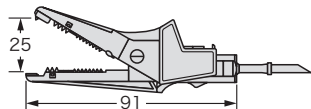

(販売単位:1本) (旧型番:5005/5005-xx-)

最大許容電流:10A
 耐電圧:500V※
 <33V AC,
 <70V DC

両端にワニ口クリップ

ケーブル:PVC
 外径:φ3.8mm
 1mm²
 20A

色:-0黒,-2赤

| 型番 | ケーブル長 |
|----------------|-------|
| 5030X2- 50-色指定 | 50cm |
| 5030X2-100-色指定 | 100cm |
| 5030X2-150-色指定 | 150cm |

(販売単位:1本) (旧型番:5030/5030-xx-)

最大許容電流:20A
 耐電圧:500V※
 <33V AC,
 <70V DC

両端に安全型ワニ口クリップ

ケーブル:シリコン
 外径:φ2.7mm
 0.5mm²
 10A

色:-0黒,-2赤,-4黄,-5緑,-6青,-9白

| 型番 | ケーブル長 |
|--------------------|-------|
| 5002X2-IEC- 50-色指定 | 50cm |
| 5002X2-IEC-100-色指定 | 100cm |
| 5002X2-IEC-150-色指定 | 150cm |

(販売単位:1本) (旧型番:5002/5002-IEC-xx-)

最大許容電流:10A
 耐電圧:600V CAT II

ミノ虫クリップ:黒 ⇄ ミノ虫クリップ:赤

ケーブル:PVC 黒
 外径:φ2.7mm
 0.5mm²
 10A

| 型番 | ケーブル長 |
|------------------|-------|
| 5005X2-SPR/N- 50 | 50cm |
| 5005X2-SPR/N-100 | 100cm |
| 5005X2-SPR/N-150 | 150cm |

(販売単位:1本) (旧型番:5005/5005-SPR/N-xxx)

最大許容電流:10A
 耐電圧:500V※
 <33V AC,
 <70V DC

安全型ワニ口クリップ ⇄ 安全型バナナプラグ

ケーブル:PVC
 外径:φ3.8mm
 1mm²
 20A

色:-0黒,-2赤

φ4mm安全
バナナプラグ

| 型番 | ケーブル長 |
|-----------------------|-------|
| 2312/5004-IEC- 50-色指定 | 50cm |
| 2312/5004-IEC-100-色指定 | 100cm |
| 2312/5004-IEC-150-色指定 | 150cm |