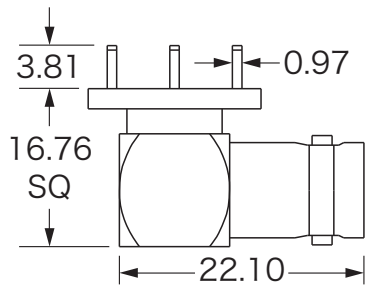

**4788**

寸法单位:mm

推奨取付