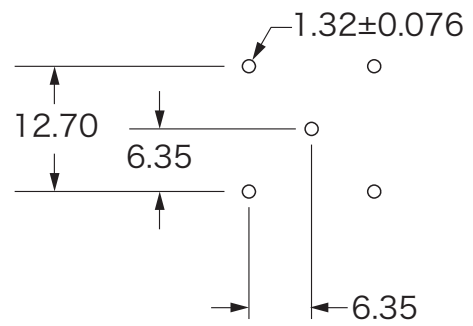

**4788**

寸法单位:mm

推奨取付