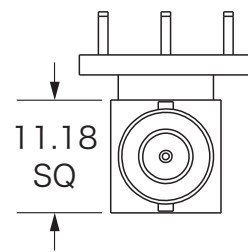

**4788**

寸法单位:mm

推奨取付