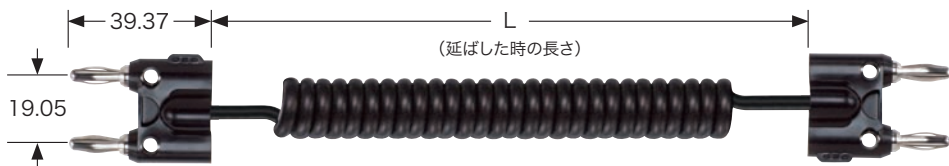

ケーブルアッセンブリ

Pomona

(寸法単位:mm)

ダブルバナナプラグ、片端のみ

型番		長さ:L
二線撚線対	RG58C/U	
1326-A-60	1326-C-60	1524mm

(販売単位:1本)

片端:ダブルバナナプラグ
 ケーブル:二線撚線対:外径6.35mm, RG58C/U:外径4.95mm
 他端:なし
 定格:1326-A:300V rms※、<33V AC、<70V DC、最高+55°C
 1326-C:1400V rms※、<33V AC、<70V DC、最高+55°C

ダブルバナナプラグ、両端

型番		長さ:L
二線撚線対	RG58C/U	
2BA-18	—	457mm
2BA-24	2BC-24	610mm
2BA-36	2BC-36	914mm
2BA-48	2BC-48	1219mm
2BA-60	2BC-60	1524mm

(販売単位:1本)

片端:ダブルバナナプラグ
 ケーブル:二線撚線対:外径6.35mm, RG58C/U:外径4.95mm
 他端:片端と同一
 定格:2BA:300V rms※、<33V AC、<70V DC、最高+55°C
 2BC:1400V rms※、<33V AC、<70V DC、最高+55°C

ダブルバナナプラグ、両端/コイル状コード

型番	長さ:L
3864-48	1219mm
3864-72	1829mm

(販売単位:1本)

片端:ダブルバナナプラグ:絶縁体:黒色ポリプロピレン
 ケーブル:24AWG、45×40、錫メッキ銅、絶縁体:ポリウレタン、外径4.32mm、黒色
 他端:片端と同一
 定格:最大270V DC/90V AC※、<33V AC、<70V DC、最高+50°C

ミニチュア・ダブルバナナプラグ、両端

型番	長さ:L
2247-K-24	610mm
2247-K-36	914mm

(販売単位:1本)

片端:ミニチュア・ダブルバナナプラグ
 ケーブル:RG174/U、外径2.54mm
 他端:片端と同一
 定格:1000V rms※、<33V AC、<70V DC、最高+55°C

ミニワニ口クリップ⇄ミニチュア・ダブルバナナプラグ

型番	長さ:L
3027-K-24	610mm

(販売単位:1本)

片端:ミニワニ口クリップ:ニッケルメッキ鋼鉄、ビニール製ブート、赤、黒各1
 ケーブル:RG174/U 外径2.54mm、黒色PVC "Y"字型成型絶縁体
 他端:ミニチュア・ダブルバナナプラグ:絶縁体:黒色ポリエチレン
 定格:45V rms※、<33V AC、<70V DC、最高+50°C