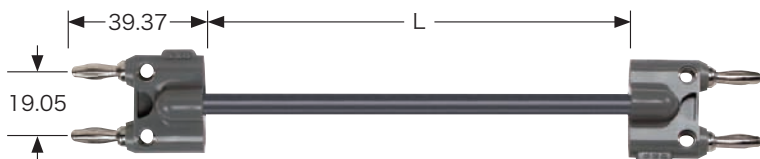

ケーブルアッセンブリ

Pomona

(寸法単位:mm)

ダブルバナナプラグ、片端のみ

型番		長さ:L
二線撚線対	RG58C/U	
1326-A-60	1326-C-60	1524mm

(販売単位:1本)

片端:ダブルバナナプラグ
 ケーブル:二線撚線対:外径6.35mm, RG58C/U:外径4.95mm
 他端:なし
 定格:1326-A:300V rms※、<33V AC、<70V DC、最高+55°C
 1326-C:1400V rms※、<33V AC、<70V DC、最高+55°C

ダブルバナナプラグ、両端

型番		長さ:L
二線撚線対	RG58C/U	
2BA-18	—	457mm
2BA-24	2BC-24	610mm
2BA-36	2BC-36	914mm
2BA-48	2BC-48	1219mm
2BA-60	2BC-60	1524mm

(販売単位:1本)

片端:ダブルバナナプラグ
 ケーブル:二線撚線対:外径6.35mm, RG58C/U:外径4.95mm
 他端:片端と同一
 定格:2BA:300V rms※、<33V AC、<70V DC、最高+55°C
 2BC:1400V rms※、<33V AC、<70V DC、最高+55°C

ダブルバナナプラグ、両端/コイル状コード

型番	長さ:L
3864-48	1219mm
3864-72	1829mm

(販売単位:1本)

片端:ダブルバナナプラグ:絶縁体:黒色ポリプロピレン
 ケーブル:24AWG、45×40、錫メッキ銅、絶縁体:ポリウレタン、外径4.32mm、黒色
 他端:片端と同一
 定格:最大270V DC/90V AC※、<33V AC、<70V DC、最高+50°C

ミニチュア・ダブルバナナプラグ、両端

型番	長さ:L
2247-K-24	610mm
2247-K-36	914mm

(販売単位:1本)

片端:ミニチュア・ダブルバナナプラグ
 ケーブル:RG174/U、外径2.54mm
 他端:片端と同一
 定格:1000V rms※、<33V AC、<70V DC、最高+55°C

ミニワニ口クリップ⇄ミニチュア・ダブルバナナプラグ

型番	長さ:L
3027-K-24	610mm

(販売単位:1本)

片端:ミニワニ口クリップ:ニッケルメッキ鋼鉄、ビニール製ブート、赤、黒各1
 ケーブル:RG174/U 外径2.54mm、黒色PVC "Y"字型成型絶縁体
 他端:ミニチュア・ダブルバナナプラグ:絶縁体:黒色ポリエチレン
 定格:45V rms※、<33V AC、<70V DC、最高+50°C