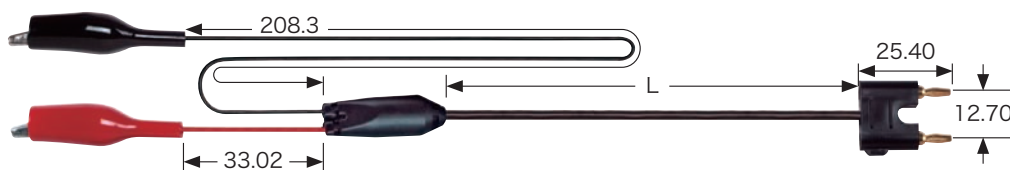

ダブルバナナプラグ、両端

型番		長さ:L
二線撚線対	RG58C/U	
2BA-18	—	457mm
2BA-24	2BC-24	610mm
2BA-36	2BC-36	914mm
2BA-48	2BC-48	1219mm
2BA-60	2BC-60	1524mm

(販売単位:1本)

片端:ダブルバナナプラグ
 ケーブル:二線撚線対:外径6.35mm, RG58C/U:外径4.95mm
 他端:片端と同一
 定格:2BA:300V rms※、<33V AC、<70V DC、最高+55°C
 2BC:1400V rms※、<33V AC、<70V DC、最高+55°C

ダブルバナナプラグ、両端/コイル状コード

型番	長さ:L
3864-48	1219mm
3864-72	1829mm

(販売単位:1本)

片端:ダブルバナナプラグ:絶縁体:黒色ポリプロピレン
 ケーブル:24AWG、45×40、錫メッキ銅、絶縁体:ポリウレタン、外径4.32mm、黒色
 他端:片端と同一
 定格:最大270V DC/90V AC※、<33V AC、<70V DC、最高+50°C

ミニチュア・ダブルバナナプラグ、両端

型番	長さ:L
2247-K-24	610mm
2247-K-36	914mm

(販売単位:1本)

片端:ミニチュア・ダブルバナナプラグ
 ケーブル:RG174/U、外径2.54mm
 他端:片端と同一
 定格:1000V rms※、<33V AC、<70V DC、最高+55°C

ミニワニ口クリップ⇄ミニチュア・ダブルバナナプラグ

型番	長さ:L
3027-K-24	610mm

(販売単位:1本)

片端:ミニワニ口クリップ:ニッケルメッキ鋼鉄、ビニール製ブート、赤、黒各1
 ケーブル:RG174/U 外径2.54mm、黒色PVC "Y"字型成型絶縁体
 他端:ミニチュア・ダブルバナナプラグ:絶縁体:黒色ポリエチレン
 定格:45V rms※、<33V AC、<70V DC、最高+50°C

材質 (共通/特に記載の無い限り) **ダブルバナナプラグ:** 本体:真鍮、スプリング:ベリリウム銅ニッケルメッキ、絶縁体:ポリプロピレン
ミニチュア・ダブルバナナプラグ: 本体:真鍮、スプリング:ベリリウム銅金メッキ、絶縁体:ポリプロピレン

※定格 この電圧は本来製品が持っている耐電圧ですが、手(身体)に触れる可能性がある場合は、安全規格IEC61010の定める測定基準の電圧値を基準にして下さい。