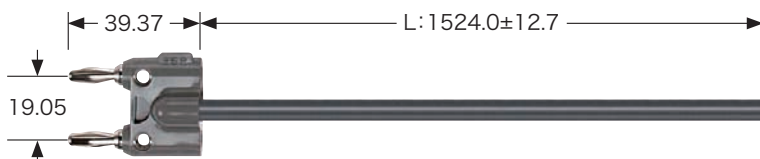

ケーブルアッセンブリ

Pomona

(寸法単位:mm)

ダブルバナナプラグ、片端のみ

型番		長さ:L
二線撚線対	RG58C/U	
1326-A-60	1326-C-60	1524mm

(販売単位:1本)

片端:ダブルバナナプラグ
 ケーブル:二線撚線対:外径6.35mm, RG58C/U:外径4.95mm
 他端:なし
 定格:1326-A:300V rms※、<33V AC、<70V DC、最高+55°C
 1326-C:1400V rms※、<33V AC、<70V DC、最高+55°C

ダブルバナナプラグ、両端

型番		長さ:L
二線撚線対	RG58C/U	
2BA-18	—	457mm
2BA-24	2BC-24	610mm
2BA-36	2BC-36	914mm
2BA-48	2BC-48	1219mm
2BA-60	2BC-60	1524mm

(販売単位:1本)

片端:ダブルバナナプラグ
 ケーブル:二線撚線対:外径6.35mm, RG58C/U:外径4.95mm
 他端:片端と同一
 定格:2BA:300V rms※、<33V AC、<70V DC、最高+55°C
 2BC:1400V rms※、<33V AC、<70V DC、最高+55°C

ダブルバナナプラグ、両端/コイル状コード

型番	長さ:L
3864-48	1219mm
3864-72	1829mm

(販売単位:1本)

片端:ダブルバナナプラグ:絶縁体:黒色ポリプロピレン
 ケーブル:24AWG、45×40、錫メッキ銅、絶縁体:ポリウレタン、外径4.32mm、黒色
 他端:片端と同一
 定格:最大270V DC/90V AC※、<33V AC、<70V DC、最高+50°C

ミニチュア・ダブルバナナプラグ、両端

型番	長さ:L
2247-K-24	610mm
2247-K-36	914mm

(販売単位:1本)

片端:ミニチュア・ダブルバナナプラグ
 ケーブル:RG174/U、外径2.54mm
 他端:片端と同一
 定格:1000V rms※、<33V AC、<70V DC、最高+55°C

ミニワニ口クリップ⇄ミニチュア・ダブルバナナプラグ

型番	長さ:L
3027-K-24	610mm

(販売単位:1本)

片端:ミニワニ口クリップ:ニッケルメッキ鋼鉄、ビニール製ブート、赤、黒各1
 ケーブル:RG174/U 外径2.54mm、黒色PVC "Y"字型成型絶縁体
 他端:ミニチュア・ダブルバナナプラグ:絶縁体:黒色ポリエチレン
 定格:45V rms※、<33V AC、<70V DC、最高+50°C