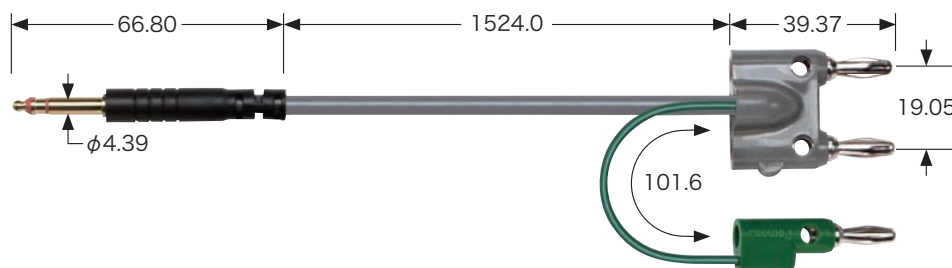

ケーブルアッセンブリ

Pomona

(寸法単位:mm)

ミニチュアフォンプラグ⇔ワニ口クリップ

型番	長さ:L
5026-36	914mm
5026-60	1524mm

(販売単位:1本)

片端:ミニチュア三線フォンプラグ:絶縁体:黒色
ケーブル:二線シールド付,22AWG,7×30,錫メッキ銅、
外径4.57mm,灰色PVC"Y"字型成型絶縁体

他端:ワニ口クリップ
定格:150V rms※、<33V AC、<70V DC、
最高+50°C

ミニチュアフォンプラグ⇔ダブルバナナプラグ平衡線路

型番	長さ:L
4281-60	1524mm

(販売単位:1本)

片端:ミニチュア三線フォンプラグ:絶縁体:灰色PVC
ケーブル:二線シールド付,22AWG,7×30,錫メッキ銅、外径4.57mm,灰色PVC"Y"字型成型絶縁体
他端:ダブルバナナプラグとシングルバナナプラグ:真鍮本体、ニッケルメッキ・ベリリウム銅スプリング
絶縁体:灰色ポリプロピレン(ダブルバナナプラグ)、緑色ポリプロピレン(シングルバナナプラグ)
定格:500V rms※、<33V AC、<70V DC、最高+55°C

PJ-051 (WE310) フォンプラグ⇔ワニ口クリップ

型番	長さ:L
3352-A-60	1524mm

(販売単位:1本)

片端:PJ-051フォンプラグ:真鍮、ナイロン絶縁体、赤
ケーブル:二線撚線対、65×36,錫メッキ銅線、
外径6.35mm,灰色PVC

他端:ワニ口クリップ
定格:150V rms※、<33V AC、<70V DC、
最高+50°C

ミニグラバー・テストクリップ⇔ミニチュアフォンプラグ

型番	長さ:L
5019-60	1524mm

(販売単位:1本)

片端:ミニグラバー・テストクリップ:コンタクト:ベリリウム銅金メッキ、絶縁体:ガラス封入ナイロン、赤、黒各1
ケーブル:二線シールド付,22AWG,7×30,錫メッキ銅、外径4.57mm,灰色PVC"Y"字型成型絶縁体
他端:ミニチュアフォンプラグ:三線、真鍮ニッケルメッキ、絶縁体:黒色PVC
配線:チップ:赤、リング:黒、スリーブ:接続なし
定格:300V rms※、<33V AC、<70V DC、最高+50°C