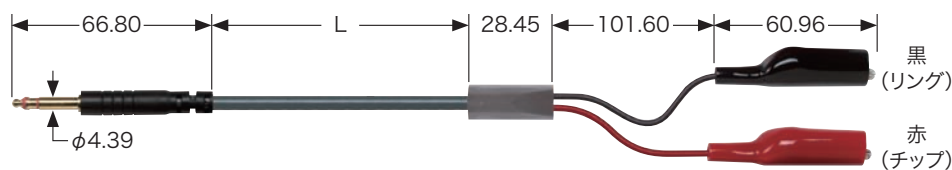

ケーブルアッセンブリ

Pomona

(寸法単位:mm)

ミニチュアフォンプラグ⇔ワニ口クリップ

型番	長さ:L
5026-36	914mm
5026-60	1524mm

(販売単位:1本)

片端:ミニチュア三線フォンプラグ:絶縁体:黒色
ケーブル:二線シールド付,22AWG,7×30,錫メッキ銅、
外径4.57mm,灰色PVC"Y"字型成型絶縁体

他端:ワニ口クリップ
定格:150V rms※、<33V AC、<70V DC、
最高+50°C

ミニチュアフォンプラグ⇔ダブルバナナプラグ平衡線路

型番	長さ:L
4281-60	1524mm

(販売単位:1本)

片端:ミニチュア三線フォンプラグ:絶縁体:灰色PVC
ケーブル:二線シールド付,22AWG,7×30,錫メッキ銅、外径4.57mm,灰色PVC"Y"字型成型絶縁体
他端:ダブルバナナプラグとシングルバナナプラグ:真鍮本体、ニッケルメッキ・ベリリウム銅スプリング
絶縁体:灰色ポリプロピレン(ダブルバナナプラグ)、緑色ポリプロピレン(シングルバナナプラグ)
定格:500V rms※、<33V AC、<70V DC、最高+55°C

PJ-051 (WE310) フォンプラグ⇔ワニ口クリップ

型番	長さ:L
3352-A-60	1524mm

(販売単位:1本)

片端:PJ-051フォンプラグ:真鍮、ナイロン絶縁体、赤
ケーブル:二線撚線対、65×36,錫メッキ銅線、
外径6.35mm,灰色PVC

他端:ワニ口クリップ
定格:150V rms※、<33V AC、<70V DC、
最高+50°C

ミニグラバー・テストクリップ⇔ミニチュアフォンプラグ

型番	長さ:L
5019-60	1524mm

(販売単位:1本)

片端:ミニグラバー・テストクリップ:コンタクト:ベリリウム銅金メッキ、絶縁体:ガラス封入ナイロン、赤、黒各1
ケーブル:二線シールド付,22AWG,7×30,錫メッキ銅、外径4.57mm,灰色PVC"Y"字型成型絶縁体
他端:ミニチュアフォンプラグ:三線、真鍮ニッケルメッキ、絶縁体:黒色PVC
配線:チップ:赤、リング:黒、スリーブ:接続なし
定格:300V rms※、<33V AC、<70V DC、最高+50°C