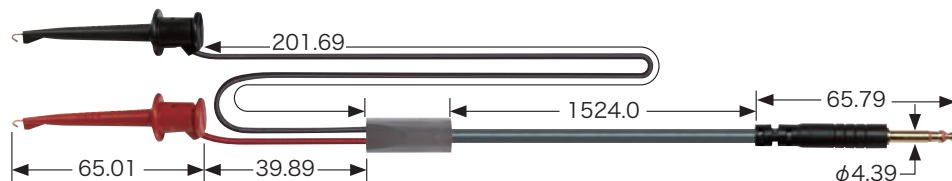

ケーブルアッセンブリ

Pomona

(寸法単位:mm)

ミニチュアフォンプラグ⇔ワニ口クリップ

型番	長さ:L
5026-36	914mm
5026-60	1524mm

(販売単位:1本)

片端:ミニチュア三線フォンプラグ:絶縁体:黒色
ケーブル:二線シールド付,22AWG,7×30,錫メッキ銅、
外径4.57mm,灰色PVC"Y"字型成型絶縁体

他端:ワニ口クリップ
定格:150V rms※、<33V AC、<70V DC、
最高+50°C

PJ-051 (WE310) フォンプラグ⇔ワニ口クリップ

型番	長さ:L
3352-A-60	1524mm

(販売単位:1本)

片端:PJ-051フォンプラグ:真鍮、ナイロン絶縁体、赤
ケーブル:二線撚線対、65×36,錫メッキ銅線、
外径6.35mm,灰色PVC

他端:ワニ口クリップ
定格:150V rms※、<33V AC、<70V DC、
最高+50°C

ミニグラバー・テストクリップ⇔ミニチュアフォンプラグ

型番	長さ:L
5019-60	1524mm

(販売単位:1本)

片端:ミニグラバー・テストクリップ:コンタクト:ベリリウム銅金メッキ、絶縁体:ガラス封入ナイロン、赤、黒各1
ケーブル:二線シールド付,22AWG,7×30,錫メッキ銅、外径4.57mm,灰色PVC"Y"字型成型絶縁体
他端:ミニチュアフォンプラグ:三線、真鍮ニッケルメッキ、絶縁体:黒色PVC
配線:チップ:赤、リング:黒、スリーブ:接続なし
定格:300V rms※、<33V AC、<70V DC、最高+50°C

プッシュオンBNCオス(絶縁タイプのBNCコネクタ付)、両端

ロック機能が付いているので、しっかりと固定され、その上挿入・引抜きが簡単に行えます。

型番	長さ:L
6253-C-36	914mm

(販売単位:1本)

両端:BNCコネクタ:本体:真鍮ニッケルメッキ、中心ピン:真鍮金メッキ、絶縁体:サーモプラスチック、青色
ストレインリリーフ:PVC、黒色
ケーブル:同軸ケーブル RG58C/U、外径4.95mm、黒色、インピーダンス:50 Ω
定格:500V rms※、<33V AC、<70V DC、最高+50°C