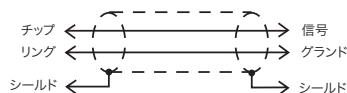

ミニチュアフォンプラグ⇔ダブルバナナプラグ平衡線路

型番	長さ:L
4281-60	1524mm

(販売単位:1本)