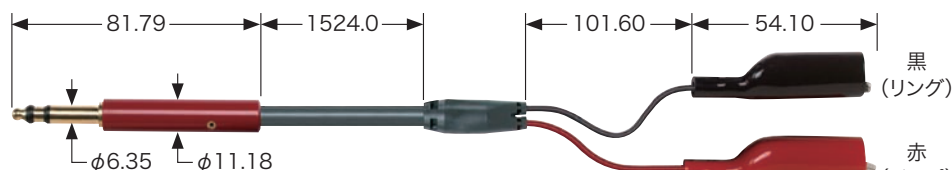

ミニチュアフォンプラグ⇔ダブルバナナプラグ平衡線路

型番	長さ:L
4281-60	1524mm

(販売単位:1本)

片端:ミニチュア三線フォンプラグ:絶縁体:灰色PVC
ケーブル:二線シールド付,22AWG,7×30,錫メッキ銅、外径4.57mm,灰色PVC"Y"字型成型絶縁体
他端:ダブルバナナプラグとシングルバナナプラグ:真鍮本体、ニッケルメッキ・ベリリウム銅スプリング
絶縁体:灰色ポリプロピレン(ダブルバナナプラグ)、緑色ポリプロピレン(シングルバナナプラグ)
定格:500V rms※、<33V AC、<70V DC、最高+55°C

PJ-051 (WE310) フォンプラグ⇔ワニ口クリップ

型番	長さ:L
3352-A-60	1524mm

(販売単位:1本)

片端:PJ-051フォンプラグ:真鍮、ナイロン絶縁体、赤
ケーブル:二線撚線対、65×36,錫メッキ銅線、
外径6.35mm,灰色PVC

他端:ワニ口クリップ
定格:150V rms※、<33V AC、<70V DC、
最高+50°C

ミニグラバー・テストクリップ⇔ミニチュアフォンプラグ

型番	長さ:L
5019-60	1524mm

(販売単位:1本)

片端:ミニグラバー・テストクリップ:コンタクト:ベリリウム銅金メッキ、絶縁体:ガラス封入ナイロン、赤、黒各1
ケーブル:二線シールド付,22AWG,7×30,錫メッキ銅、外径4.57mm,灰色PVC"Y"字型成型絶縁体
他端:ミニチュアフォンプラグ:三線、真鍮ニッケルメッキ、絶縁体:黒色PVC
配線:チップ:赤、リング:黒、スリーブ:接続なし
定格:300V rms※、<33V AC、<70V DC、最高+50°C

プッシュオンBNCオス(絶縁タイプのBNCコネクタ付)、両端

ロック機能が付いているので、しっかりと固定され、その上挿入・引抜きが簡単に行えます。

型番	長さ:L
6253-C-36	914mm

(販売単位:1本)

両端:BNCコネクタ:本体:真鍮ニッケルメッキ、中心ピン:真鍮金メッキ、絶縁体:サーモプラスチック、青色
ストレインリリーフ:PVC、黒色
ケーブル:同軸ケーブル RG58C/U、外径4.95mm、黒色、インピーダンス:50 Ω
定格:500V rms※、<33V AC、<70V DC、最高+50°C