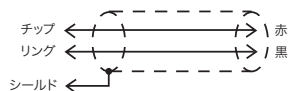

PJ-051 (WE310) フォンプラグ⇔ワニ口クリップ

型番	長さ:L
3352-A-60	1524mm

(販売単位:1本)