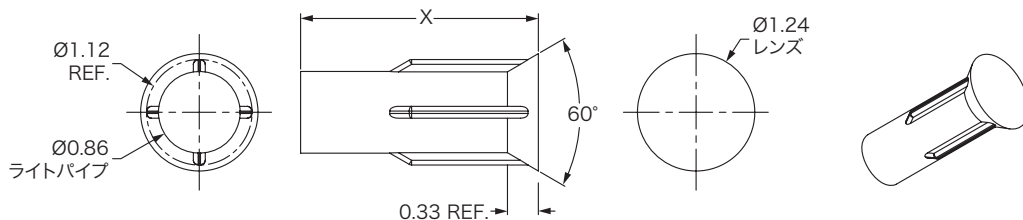

パネル差し込み型ライトパイプ(小)

(寸法単位:mm)

PLPC1シリーズ

前面差込低背フラットレンズ

- テーパ形状でパネル幅に変化に柔軟に対応
- レンズとパネルとの凹凸を無くし、パネルに表面加工を施す場合などに最適
- mm単位サイズもラインナップ
- パネル前面から圧入取付
- UL規格材94V-0を使用

材質/ポリカーボネイト(透明)、UL規格:94V-0

■寸法図 PLPC1はパネル前面から差し込み、取り付けするタイプです。

■推奨取付穴径

パネル厚は1.19mm~2.36mm

型番	X:長さ(mm)	型番	X:長さ(mm)	型番	X:長さ(mm)	色
PLPC1-100	2.5	PLPC1-375	9.5	PLPC1-6MM	6	無し:クリア
PLPC1-125	3.2	PLPC1-500	12.7	PLPC1-7MM	7	-RD:赤
PLPC1-188	4.8	PLPC1-3MM	3	PLPC1-8MM	8	-GN:緑
PLPC1-250	6.4	PLPC1-4MM	4	PLPC1-9MM	9	-BE:青
PLPC1-313	7.9	PLPC1-5MM	5	PLPC1-10MM	10	-YW:黄