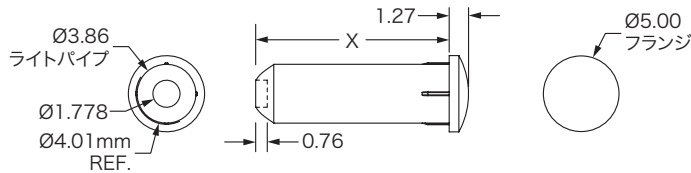

パネル差し込み型ライトパイプ(小)

(寸法単位:mm)

PLW5シリーズ

光漏れ防止型、低背丸形レンズ

- 新デザインでLED光のキャッチ率を向上
- 光漏れを改善します
- mm単位サイズもラインナップ
- パネル前面から圧入取付
- UL規格材94V-0を使用

材質/ポリカーボネイト(透明)、UL規格:94V-0

■寸法図 PLW5はパネル前面から差し込み、取り付けするタイプです。

■推奨取付穴径

パネル厚は1.19mm~2.36mm

型番	X:長さ(mm)	型番	X:長さ(mm)	型番	X:長さ(mm)	色
PLW5-125	0.125 (3.2mm)	PLW5-500	0.500 (12.7mm)	PLW5-7MM	7mm (0.276")	
PLW5-188	0.188 (4.8mm)	PLW5-3MM	3mm (0.118")	PLW5-8MM	8mm (0.315")	
PLW5-250	0.250 (6.4mm)	PLW5-4MM	4mm (0.157")	PLW5-9MM	9mm (0.354")	
PLW5-313	0.313 (7.9mm)	PLW5-5MM	5mm (0.197")	PLW5-10MM	10mm (0.394")	
PLW5-375	0.375 (9.5mm)	PLW5-6MM	6mm (0.236")			