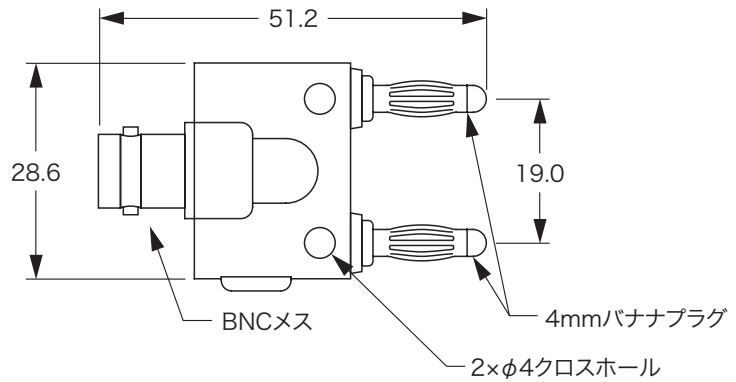

## BNCメス⇄ダブルバナナプラグ

BNCメスとバナナプラグ付の変換アダプタ。4mm径横穴にケーブル接続も出来ます。

(寸法:mm)

### 回路図

### 材質

インシュレータ:ポリアミド  
バナナプラグ端子:リン青銅、ニッケルメッキ  
BNC(メス):真鍮、中心コンタクト-金メッキ

型番	CT2939
最大電圧	500Vrms
最大電流	3A
インピーダンス	50Ω
使用温度	-20°C~+80°C
RoHS2 準拠	