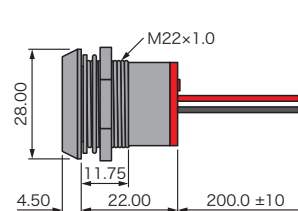

## ●フラット型

ハンダラグ/ファストン

背面エポキシ封止リード

背面エポキシ封止ワイヤ

ショートボディリード

ショートボディワイヤ

(寸法単位: mm)

## ●面取り飛び出し型

ハンダラグ/ファストン

背面エポキシ封止リード

背面エポキシ封止ワイヤ

ショートボディリード

ショートボディワイヤ

(寸法単位: mm)