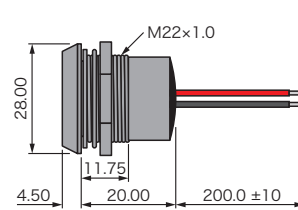

## ●フラット型

ハンダラグ/ファストン

背面エポキシ封止リード

背面エポキシ封止ワイヤ

ショートボディリード

ショートボディワイヤ

(寸法単位: mm)

## ●面取り飛び出し型

ハンダラグ/ファストン

背面エポキシ封止リード

背面エポキシ封止ワイヤ

ショートボディリード

ショートボディワイヤ

(寸法単位: mm)