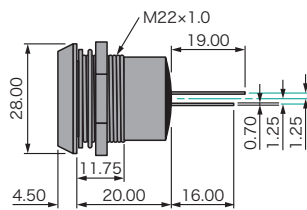

## ●フラット型

ハンダラグ/ファストン

背面エポキシ封止リード

背面エポキシ封止ワイヤ

ショートボディリード

ショートボディワイヤ

(寸法単位: mm)

## ●面取り飛び出し型

ハンダラグ/ファストン

背面エポキシ封止リード

背面エポキシ封止ワイヤ

ショートボディリード

ショートボディワイヤ

(寸法単位: mm)