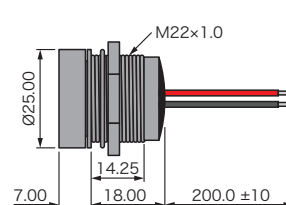

## ●飛び出し型

ハンダラグ/ファストン

背面エポキシ封止リード

背面エポキシ封止ワイヤ

ショートボディリード

ショートボディワイヤ

(寸法単位: mm)

## ●引込み型

ハンダラグ/ファストン

背面エポキシ封止リード

背面エポキシ封止ワイヤ

ショートボディリード

ショートボディワイヤ

(寸法単位: mm)