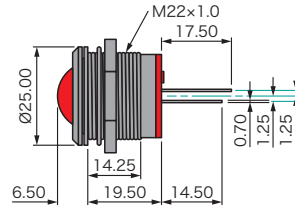

## ●飛び出し型

ハンダラグ/ファストン

背面エポキシ封止リード

背面エポキシ封止ワイヤ

ショートボディリード

ショートボディワイヤ

(寸法単位: mm)

## ●引込み型

ハンダラグ/ファストン

背面エポキシ封止リード

背面エポキシ封止ワイヤ

ショートボディリード

ショートボディワイヤ

(寸法単位: mm)