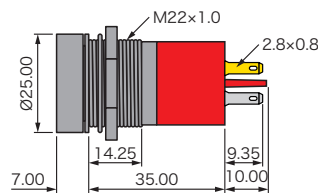

## ●飛び出し型

ハンダラグ/ファストン

背面エポキシ封止リード

背面エポキシ封止ワイヤ

ショートボディリード

ショートボディワイヤ

(寸法単位: mm)

## ●引込み型

ハンダラグ/ファストン

背面エポキシ封止リード

背面エポキシ封止ワイヤ

ショートボディリード

ショートボディワイヤ

(寸法単位: mm)