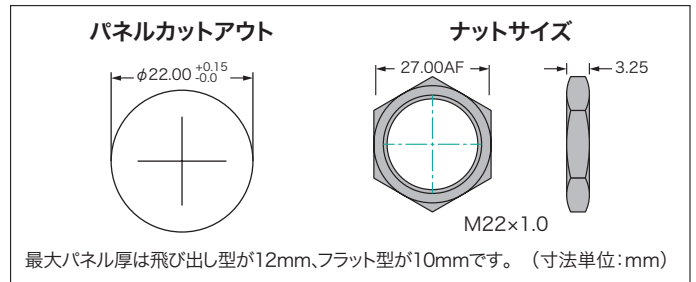

Qシリーズ:φ22mmパネルマウントLED(防水オプションあり)

- φ22mmパネルマウントLED (LEDサイズ:φ18mmレンズ)
- 4つの形状:飛び出し型、引き込み型、フラット型、面取りフラット型
- 選べるベゼルフィニッシュ:真鍮メッキ/光沢クロム、黒色クロム、サテングレー、ABS/黒、アノダイズド各色
- 選択可能な動作電圧:5.5VDC-220VAC
- IP67シーリングオプション(全シリーズ)
- 取付用ワッシャー、ナットは付属します

仕様

電圧値	動作電圧(最低-最大)	動作電流(TYP)
05(電圧無し)	3.3-9.9VDC	40mA(最大)*
12VDC	10.8-13.2VDC	40mA
24VDC	21.6-26.4VDC	40mA
28VDC	25.2-30.8VDC	40mA
110VAC	99-121VAC	5mA
220VAC	207-253VAC	3mA

※抵抗は別途、ご用意下さい。

- 最大逆電圧:5V
- 可視角度:30°-100°
  ※レンズ形状により異なります。
- 機械的寿命:100,000時間
- 動作及び保管温度範囲:
  -30°C~+65°C
  -40°C~+85°C(背面エポキシ封止のみ)
- 推奨トルク:75cNm

標準オプション

ご希望の製品を選ぶには下記の枠にそれぞれご希望の番号を入れて型番を完成させて下さい。(選択した番号の組合せによっては存在しない組合せも出来る可能性がありますのでご注意ください。)

型番構成

Q22 ① F ② I ③ BP ④ XX ⑤ W ⑥ 28 ⑦ E ⑧ DL

① ベゼル形状	
真鍮	
P	飛び出し型
R	引き込み型
F	フラット型
Y	面取り型 (スチール、アノダイズドのみ)
ABS	
PP	飛び出し型
FP	フラット型

② 端子	
1	ハンダラグ/ファストン (2.0x0.8mm)
4	リード
5	ワイヤ
6	ショートボディリード
7	ショートボディワイヤ

③ ベゼルフィニッシュ	
真鍮	
C	光沢クロム
B	黒クロム
G	サテングレー
S	ステンレス鋼
ABS	
BP	黒
アノダイズド	
AR	赤
AG	緑
AY	黄
AB	青
AN	黒

④ LEDタイプ	
XX	点灯
KK	点滅(12VDCのみ)
YY	2色発光
ZZ	3色発光

⑤ LED色			
型番	LED色	飛び出し型	フラット型
R	赤	82mcd	70mcd
G	緑	95mcd	66mcd
Y	黄	60mcd	59mcd
B	青	120mcd	101mcd
W	白	1,000mcd	150mcd
SR	高輝度赤	465mcd	800mcd
SG	高輝度緑	245mcd	980mcd
SY	高輝度黄	365mcd	1,250mcd
RG	赤/緑	80/50mcd	80/50mcd
RY	赤/黄	—	—
GY	緑/黄	—	—
RYG	赤/黄/緑	80/50/50mcd	80/50/50mcd

⑥ 電圧値	
05	電圧無し
12	12VDC
12A	12VAC/DC
24	24VDC
24A	24VAC/DC
28	28VDC
28A	28VAC/DC
110	110VAC
220	220VAC

⑦ 防水	
無し	防水無し
E	防水(IP67)

⑧ オプション	
DL	デジチェーン
LT	ランプテスト

- ファストン端子の金色はアノード(+), 銀色はカソード(-)です。
- ワイヤは長さ200mm、24AWG赤色がアノード、黒色がカソードが標準です。カスタムをご希望の場合はご相談下さい。(最低数量がかかります)
- AC対応のLEDをご希望の場合はご相談下さい。
- ショートボディリードまたはショートボディワイヤを選択した場合は選択できるLED電圧は最大28VDCまでになります。
- ショートボディファストンを選択した場合、選択できるLEDは2VDCのみになります。
- 2色発光LEDはアノードとカソードを切替える事でそれぞれの色を発光します。2色同時に発光は出来ません。

- 3色発光LEDはアノードが2つ(赤ワイヤ、緑ワイヤ)、カソードが1つ(黒ワイヤ)の構成です。赤と緑を同時に発光させると黄色になります。
- 3色発光LEDのリードタイプでは中心がカソード、最も短いリードが緑アノード、最も長いリードが赤アノードになります。
- エポキシでターミナル側を密封したい場合は別途ご相談下さい。
- 高輝度タイプLEDをご使用の場合は220VACオプションを選択することをお勧めします。
- 抵抗無しオプション(05)を選択した場合は順電圧にご注意下さい。