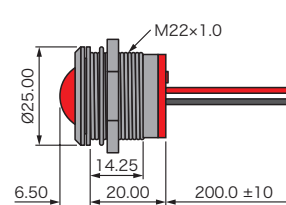

## ●飛び出し型

ハンダラグ/ファストン

背面エポキシ封止リード

背面エポキシ封止ワイヤ

ショートボディリード

ショートボディワイヤ

(寸法単位: mm)

## ●引込み型

ハンダラグ/ファストン

背面エポキシ封止リード

背面エポキシ封止ワイヤ

ショートボディリード

ショートボディワイヤ

(寸法単位: mm)