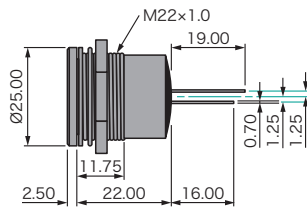

## ●引込み型

ハンダラグ/ファストン

背面エポキシ封止リード

背面エポキシ封止ワイヤ

ショートボディリード

ショートボディワイヤ

(寸法単位: mm)

## ●フラット型

ハンダラグ/ファストン

背面エポキシ封止リード

背面エポキシ封止ワイヤ

ショートボディリード

ショートボディワイヤ

(寸法単位: mm)