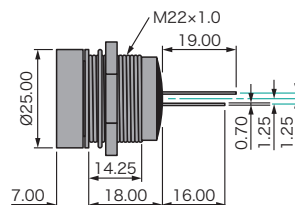

## ●飛び出し型

ハンダラグ/ファストン

背面エポキシ封止リード

背面エポキシ封止ワイヤ

ショートボディリード

ショートボディワイヤ

(寸法単位: mm)

## ●引込み型

ハンダラグ/ファストン

背面エポキシ封止リード

背面エポキシ封止ワイヤ

ショートボディリード

ショートボディワイヤ

(寸法単位: mm)