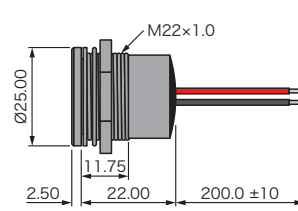

## ●フラット型

ハンダラグ/ファストン

背面エポキシ封止リード

背面エポキシ封止ワイヤ

ショートボディリード

ショートボディワイヤ

(寸法単位: mm)

## ●面取り飛び出し型

ハンダラグ/ファストン

背面エポキシ封止リード

背面エポキシ封止ワイヤ

ショートボディリード

ショートボディワイヤ

(寸法単位: mm)