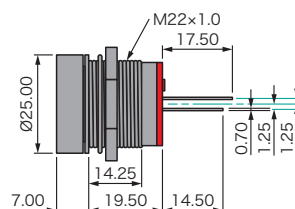

## ●飛び出し型

ハンダラグ/ファストン

背面エポキシ封止リード

背面エポキシ封止ワイヤ

ショートボディリード

ショートボディワイヤ

(寸法単位: mm)

## ●引込み型

ハンダラグ/ファストン

背面エポキシ封止リード

背面エポキシ封止ワイヤ

ショートボディリード

ショートボディワイヤ

(寸法単位: mm)

## ●フラット型

ハンダラグ/ファストン

背面エポキシ封止リード

背面エポキシ封止ワイヤ

ショートボディリード

ショートボディワイヤ

(寸法単位: mm)