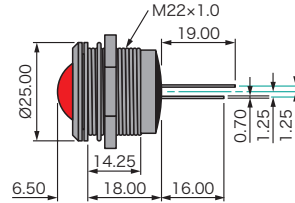

## ●飛び出し型

ハンダラグ/ファストン

背面エポキシ封止リード

背面エポキシ封止ワイヤ

ショートボディリード

ショートボディワイヤ

(寸法単位: mm)