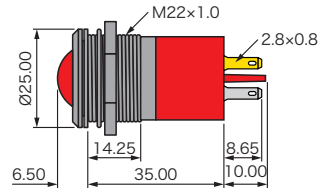

ハンダラグ/ファストン

背面エポキシ封止リード