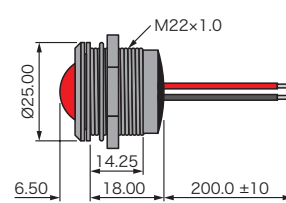

## ●飛び出し型

ハンダラグ/ファストン

背面エポキシ封止リード

背面エポキシ封止ワイヤ

ショートボディリード

ショートボディワイヤ

(寸法単位: mm)

## ●引込み型

ハンダラグ/ファストン

背面エポキシ封止リード

背面エポキシ封止ワイヤ

ショートボディリード

ショートボディワイヤ

(寸法単位: mm)