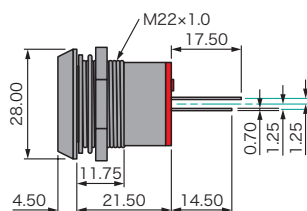

## ●フラット型

ハンダラグ/ファストン

背面エポキシ封止リード

背面エポキシ封止ワイヤ

ショートボディリード

ショートボディワイヤ

(寸法単位: mm)

## ●面取り飛び出し型

ハンダラグ/ファストン

背面エポキシ封止リード

背面エポキシ封止ワイヤ

ショートボディリード

ショートボディワイヤ

(寸法単位: mm)