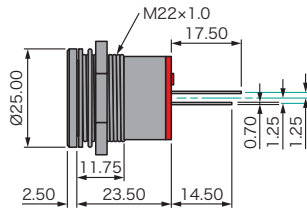

## ●フラット型

ハンダラグ/ファストン

背面エポキシ封止リード

背面エポキシ封止ワイヤ

ショートボディリード

ショートボディワイヤ

(寸法単位: mm)

## ●面取り飛び出し型

ハンダラグ/ファストン

背面エポキシ封止リード

背面エポキシ封止ワイヤ

ショートボディリード

ショートボディワイヤ

(寸法単位: mm)