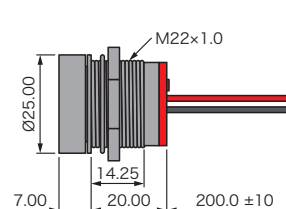

## ●飛び出し型

ハンダラグ/ファストン

背面エポキシ封止リード

背面エポキシ封止ワイヤ

ショートボディリード

ショートボディワイヤ

(寸法単位: mm)

## ●引込み型

ハンダラグ/ファストン

背面エポキシ封止リード

背面エポキシ封止ワイヤ

ショートボディリード

ショートボディワイヤ

(寸法単位: mm)

## ●フラット型

ハンダラグ/ファストン

背面エポキシ封止リード

背面エポキシ封止ワイヤ

ショートボディリード

ショートボディワイヤ

(寸法単位: mm)