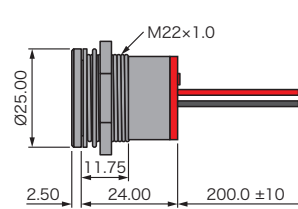

## ●フラット型

ハンダラグ/ファストン

背面エポキシ封止リード

背面エポキシ封止ワイヤ

ショートボディリード

ショートボディワイヤ

(寸法単位: mm)

## ●面取り飛び出し型

ハンダラグ/ファストン

背面エポキシ封止リード

背面エポキシ封止ワイヤ

ショートボディリード

ショートボディワイヤ

(寸法単位: mm)