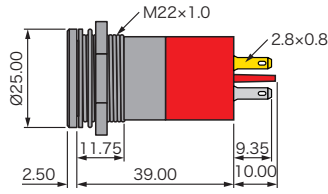

ハンダラグ/ファストン

背面エポキシ封止リード