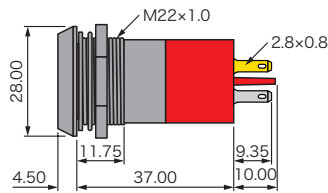

## ●フラット型

ハンダラグ/ファストン

背面エポキシ封止リード

背面エポキシ封止ワイヤ

ショートボディリード

ショートボディワイヤ

(寸法単位: mm)

## ●面取り飛び出し型

ハンダラグ/ファストン

背面エポキシ封止リード

背面エポキシ封止ワイヤ

ショートボディリード

ショートボディワイヤ

(寸法単位: mm)