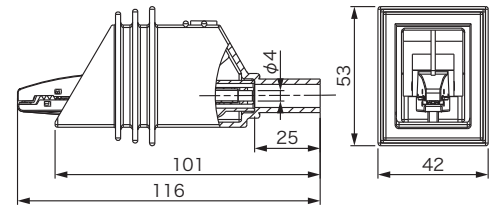

IEC61010-1, IEC61010-031 5000V CAT 0 ⚠ ⚠

5450-HT型タイプ

5600/5500-HT, 5600/5600-HT, 5610-HTタイプバナナプラグとの接続が可能。

材質/コンタクト: ニッケルメッキ, 絶縁体: PA6-ゴム, ケーブル: PVC 0.5mm²

クリップのみ。ケーブルは付属しません。

5500-HT型タイプ

クリップは片端のみ

材質/コンタクト: ニッケルメッキ, 絶縁体: PA6-ゴム, ケーブル: PVC 0.5mm²

5500/5500-HT型タイプ

両端にワニ口クリップ

材質/コンタクト: ニッケルメッキ, 絶縁体: PA6-ゴム, ケーブル: PVC 0.5mm²

5600/5500-HT型タイプ

片端にワニ口クリップ
他端にφ4mmバナナプラグ

材質/コンタクト: ニッケルメッキ, 絶縁体: ポリプロピレン, ケーブル: PVC 0.5mm²

5600/5600-HT型タイプ

両端にφ4mmバナナプラグ

材質/コンタクト: 真鍮にニッケルメッキ, 絶縁体: ポリプロピレン, ケーブル: PVC 0.5mm²

5610-HT型タイプ

片端にφ4mmプローブ

材質/コンタクト: 真鍮にニッケルメッキ, 絶縁体: ポリプロピレン, ケーブル: PVC 0.5mm²

型番	L寸法	許容電流 最大	耐電圧	販売単位	標準色*
5450-HT-色指定	—	20A	5000V(最大) CAT 0 瞬間電圧2kV	1個	-0黒 ■ -2赤 ■
5500-HT-100-色指定	100cm	10A		1本	
5500-HT-150-色指定	150cm				
5500/5500-HT-100-色指定	100cm				
5500/5500-HT-150-色指定	150cm				
5600/5500-HT-100-色指定	100cm				
5600/5500-HT-150-色指定	150cm				
5600/5600-HT-100-色指定	100cm				
5600/5600-HT-150-色指定	150cm				
5610-HT-100-色指定	100cm				
5610-HT-150-色指定	150cm				