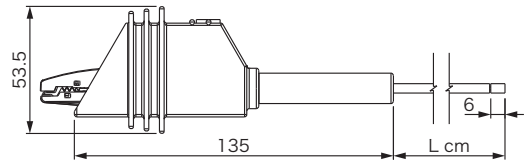

IEC61010-1, IEC61010-031 5000V CAT 0 ⚠ ⚠

5450-HT型タイプ

5600/5500-HT, 5600/5600-HT, 5610-HTタイプバナナプラグとの接続が可能。

材質/コンタクト: ニッケルメッキ, 絶縁体: PA6-ゴム, ケーブル: PVC 0.5mm²

クリップのみ。ケーブルは付属しません。

5500-HT型タイプ

クリップは片端のみ

材質/コンタクト: ニッケルメッキ, 絶縁体: PA6-ゴム, ケーブル: PVC 0.5mm²

5500/5500-HT型タイプ

両端にワニ口クリップ

材質/コンタクト: ニッケルメッキ, 絶縁体: PA6-ゴム, ケーブル: PVC 0.5mm²

5600/5500-HT型タイプ

片端にワニ口クリップ
他端にφ4mmバナナプラグ

材質/コンタクト: ニッケルメッキ, 絶縁体: ポリプロピレン, ケーブル: PVC 0.5mm²

5600/5600-HT型タイプ

両端にφ4mmバナナプラグ

材質/コンタクト: 真鍮にニッケルメッキ, 絶縁体: ポリプロピレン, ケーブル: PVC 0.5mm²

5610-HT型タイプ

片端にφ4mmプローブ

材質/コンタクト: 真鍮にニッケルメッキ, 絶縁体: ポリプロピレン, ケーブル: PVC 0.5mm²

型番	L寸法	許容電流 最大	耐電圧	販売単位	標準色*
5450-HT-色指定	—	20A	5000V(最大) CAT 0 瞬間電圧2kV	1個	-0黒 ■ -2赤 ■
5500-HT-100-色指定	100cm	10A		1本	
5500-HT-150-色指定	150cm				
5500/5500-HT-100-色指定	100cm				
5500/5500-HT-150-色指定	150cm				
5600/5500-HT-100-色指定	100cm				
5600/5500-HT-150-色指定	150cm				
5600/5600-HT-100-色指定	100cm				
5600/5600-HT-150-色指定	150cm				
5610-HT-100-色指定	100cm				
5610-HT-150-色指定	150cm				