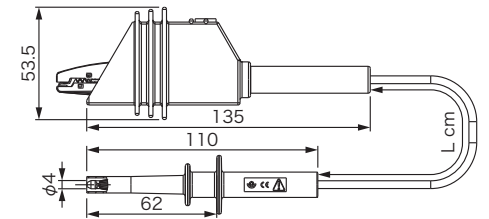

IEC61010-1, IEC61010-031 5000V CAT 0 ⚠ ⚠

5450-HT型タイプ

5600/5500-HT, 5600/5600-HT, 5610-HTタイプバナナプラグとの接続が可能。

材質/コンタクト: ニッケルメッキ, 絶縁体: PA6-ゴム, ケーブル: PVC 0.5mm²

クリップのみ。ケーブルは付属しません。

5500-HT型タイプ

クリップは片端のみ

材質/コンタクト: ニッケルメッキ, 絶縁体: PA6-ゴム, ケーブル: PVC 0.5mm²

5500/5500-HT型タイプ

両端にワニ口クリップ

材質/コンタクト: ニッケルメッキ, 絶縁体: PA6-ゴム, ケーブル: PVC 0.5mm²

5600/5500-HT型タイプ

片端にワニ口クリップ
他端にφ4mmバナナプラグ

材質/コンタクト: ニッケルメッキ, 絶縁体: ポリプロピレン, ケーブル: PVC 0.5mm²

5600/5600-HT型タイプ

両端にφ4mmバナナプラグ

材質/コンタクト: 真鍮にニッケルメッキ, 絶縁体: ポリプロピレン, ケーブル: PVC 0.5mm²

5610-HT型タイプ

片端にφ4mmプローブ

材質/コンタクト: 真鍮にニッケルメッキ, 絶縁体: ポリプロピレン, ケーブル: PVC 0.5mm²

型番	L寸法	許容電流 最大	耐電圧	販売単位	標準色*
5450-HT-色指定	—	20A	5000V(最大) CAT 0 瞬間電圧2kV	1個	-0黒 ■ -2赤 ■
5500-HT-100-色指定	100cm	10A		1本	
5500-HT-150-色指定	150cm				
5500/5500-HT-100-色指定	100cm				
5500/5500-HT-150-色指定	150cm				
5600/5500-HT-100-色指定	100cm				
5600/5500-HT-150-色指定	150cm				
5600/5600-HT-100-色指定	100cm				
5600/5600-HT-150-色指定	150cm				
5610-HT-100-色指定	100cm				
5610-HT-150-色指定	150cm				