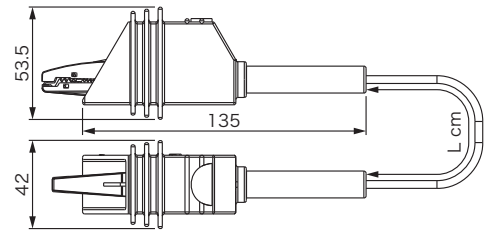

IEC61010-1, IEC61010-031 5000V CAT 0 ⚠ ⚠

5450-HT型タイプ

5600/5500-HT, 5600/5600-HT, 5610-HTタイプバナナプラグとの接続が可能。

材質/コンタクト: ニッケルメッキ, 絶縁体: PA6-ゴム, ケーブル: PVC 0.5mm²

クリップのみ。ケーブルは付属しません。

5500-HT型タイプ

クリップは片端のみ

材質/コンタクト: ニッケルメッキ, 絶縁体: PA6-ゴム, ケーブル: PVC 0.5mm²

5500/5500-HT型タイプ

両端にワニ口クリップ

材質/コンタクト: ニッケルメッキ, 絶縁体: PA6-ゴム, ケーブル: PVC 0.5mm²

5600/5500-HT型タイプ

片端にワニ口クリップ
他端にφ4mmバナナプラグ

材質/コンタクト: ニッケルメッキ, 絶縁体: ポリプロピレン, ケーブル: PVC 0.5mm²

5600/5600-HT型タイプ

両端にφ4mmバナナプラグ

材質/コンタクト: 真鍮にニッケルメッキ, 絶縁体: ポリプロピレン, ケーブル: PVC 0.5mm²

5610-HT型タイプ

片端にφ4mmプローブ

材質/コンタクト: 真鍮にニッケルメッキ, 絶縁体: ポリプロピレン, ケーブル: PVC 0.5mm²

型番	L寸法	許容電流 最大	耐電圧	販売単位	標準色*
5450-HT-色指定	—	20A	5000V(最大) CAT 0 瞬間電圧2kV	1個	-0黒 ■ -2赤 ■
5500-HT-100-色指定	100cm	10A		1本	
5500-HT-150-色指定	150cm				
5500/5500-HT-100-色指定	100cm				
5500/5500-HT-150-色指定	150cm				
5600/5500-HT-100-色指定	100cm				
5600/5500-HT-150-色指定	150cm				
5600/5600-HT-100-色指定	100cm				
5600/5600-HT-150-色指定	150cm				
5610-HT-100-色指定	100cm				
5610-HT-150-色指定	150cm				