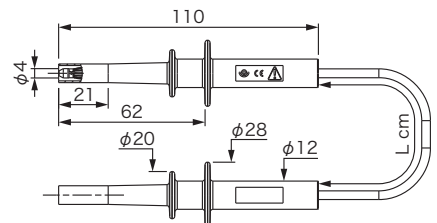

IEC61010-1, IEC61010-031 5000V CAT 0 ⚠ ⚠

5450-HT型タイプ

5600/5500-HT, 5600/5600-HT, 5610-HTタイプバナナプラグとの接続が可能。

材質/コンタクト: ニッケルメッキ, 絶縁体: PA6-ゴム, ケーブル: PVC 0.5mm²

クリップのみ。ケーブルは付属しません。

5500-HT型タイプ

クリップは片端のみ

材質/コンタクト: ニッケルメッキ, 絶縁体: PA6-ゴム, ケーブル: PVC 0.5mm²

5500/5500-HT型タイプ

両端にワニ口クリップ

材質/コンタクト: ニッケルメッキ, 絶縁体: PA6-ゴム, ケーブル: PVC 0.5mm²

5600/5500-HT型タイプ

片端にワニ口クリップ
他端にφ4mmバナナプラグ

材質/コンタクト: ニッケルメッキ, 絶縁体: ポリプロピレン, ケーブル: PVC 0.5mm²

5600/5600-HT型タイプ

両端にφ4mmバナナプラグ

材質/コンタクト: 真鍮にニッケルメッキ, 絶縁体: ポリプロピレン, ケーブル: PVC 0.5mm²

5610-HT型タイプ

片端にφ4mmプローブ

材質/コンタクト: 真鍮にニッケルメッキ, 絶縁体: ポリプロピレン, ケーブル: PVC 0.5mm²

型番	L寸法	許容電流 最大	耐電圧	販売単位	標準色*
5450-HT-色指定	—	20A	5000V(最大) CAT 0 瞬間電圧2kV	1個	-0黒 ■ -2赤 ■
5500-HT-100-色指定	100cm	10A		1本	
5500-HT-150-色指定	150cm				
5500/5500-HT-100-色指定	100cm				
5500/5500-HT-150-色指定	150cm				
5600/5500-HT-100-色指定	100cm				
5600/5500-HT-150-色指定	150cm				
5600/5600-HT-100-色指定	100cm				
5600/5600-HT-150-色指定	150cm				
5610-HT-100-色指定	100cm				
5610-HT-150-色指定	150cm				