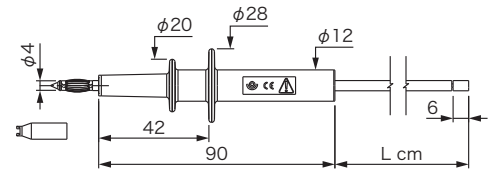

IEC61010-1, IEC61010-031 5000V CAT 0 ⚠ ⚠

5450-HT型タイプ

5600/5500-HT, 5600/5600-HT, 5610-HTタイプバナナプラグとの接続が可能。

材質/コンタクト: ニッケルメッキ, 絶縁体: PA6-ゴム, ケーブル: PVC 0.5mm²

クリップのみ。ケーブルは付属しません。

5500-HT型タイプ

クリップは片端のみ

材質/コンタクト: ニッケルメッキ, 絶縁体: PA6-ゴム, ケーブル: PVC 0.5mm²

5500/5500-HT型タイプ

両端にワニ口クリップ

材質/コンタクト: ニッケルメッキ, 絶縁体: PA6-ゴム, ケーブル: PVC 0.5mm²

5600/5500-HT型タイプ

片端にワニ口クリップ
他端にφ4mmバナナプラグ

材質/コンタクト: ニッケルメッキ, 絶縁体: ポリプロピレン, ケーブル: PVC 0.5mm²

5600/5600-HT型タイプ

両端にφ4mmバナナプラグ

材質/コンタクト: 真鍮にニッケルメッキ, 絶縁体: ポリプロピレン, ケーブル: PVC 0.5mm²

5610-HT型タイプ

片端にφ4mmプローブ

材質/コンタクト: 真鍮にニッケルメッキ, 絶縁体: ポリプロピレン, ケーブル: PVC 0.5mm²

型番	L寸法	許容電流 最大	耐電圧	販売単位	標準色*
5450-HT-色指定	—	20A	5000V(最大) CAT 0 瞬間電圧2kV	1個	-0黒 ■ -2赤 ■
5500-HT-100-色指定	100cm	10A		1本	
5500-HT-150-色指定	150cm				
5500/5500-HT-100-色指定	100cm				
5500/5500-HT-150-色指定	150cm				
5600/5500-HT-100-色指定	100cm				
5600/5500-HT-150-色指定	150cm				
5600/5600-HT-100-色指定	100cm				
5600/5600-HT-150-色指定	150cm				
5610-HT-100-色指定	100cm				
5610-HT-150-色指定	150cm				