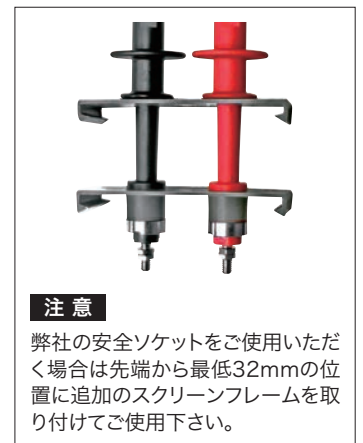

注意

弊社の安全ソケットをご使用いただく場合は先端から最低32mmの位置に追加のスクリーンフレームを取り付けてご使用下さい。