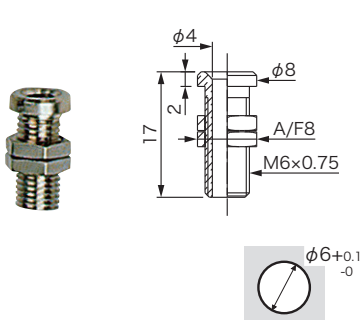

非絶縁バナナプラグ レセプタクルタイプ

極性が反対になっており、メスバナナジャックが接続されます。

定格/36A、
 $< 33V$ AC、 $< 70V$ DC
 材質/本体:真鍮、ベリリウム銅、ニッケルメッキ
 ($< 5m\Omega$)

型番
3298/M
 (販売単位:1個)

非絶縁バナナジャック 両端φ4-2ナット取付

定格/36A、
 $\leq 30V$ AC、 $\leq 60V$ DC
 材質/真鍮ニッケルメッキ

型番
3115-I
 (販売単位:1個)

非絶縁バナナジャック 安全タイププラグ用

本体:特注にて金メッキ可能
 定格/36A、
 $\leq 30V$ AC、 $\leq 60V$ DC
 材質/真鍮ニッケルメッキ

型番
3298/F
 (販売単位:1個)

非絶縁バナナジャック 両端φ4-2ナット取付

本体:特注にて金メッキ可能
 定格/36A、
 $\leq 30V$ AC、 $\leq 60V$ DC
 材質/真鍮ニッケルメッキ、絶縁体:ポリアセタール、
 $-20^{\circ}C \sim +80^{\circ}C$
 標準色:-0黒、-2赤、-4黄、
 -5緑、-6青、-9白