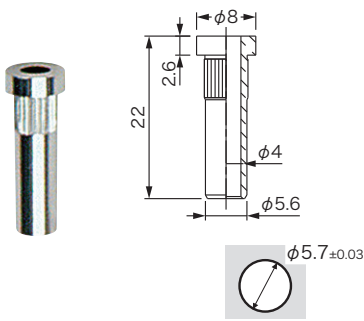

φ4mmバナナジャック

ELECTRO-PJP

(寸法単位:mm)

非絶縁バナナジャック-圧入取付

本体:特注にて金メッキ可能
 定格/36A、 $\leq 30V$ AC、 $\leq 60V$ DC
 DC
 材質/真鍮ニッケルメッキ

型番
3109
 (販売単位:1個)

絶縁バナナジャック-1ナット取付

本体:特注にて金メッキ可能
 定格/36A、
 $\leq 30V$ AC、 $\leq 60V$ DC
 材質/真鍮ニッケルメッキ、絶縁体:ポリアセタール、
 $-20^{\circ}C \sim +80^{\circ}C$
 標準色:-0黒、-2赤、-4黄、
 -5緑、-6青、-9白

型番
3230-I-色指定
 (販売単位:1個)

非絶縁バナナジャック-2ナット取付

本体:特注にて金メッキ可能
 定格/36A、
 $\leq 30V$ AC、 $\leq 60V$ DC
 材質/真鍮ニッケルメッキ

型番
3110-I
 (販売単位:1個)

絶縁バナナジャック 両端φ4-1ナット取付

本体:特注にて金メッキ可能
 定格/36A、
 $\leq 30V$ AC、 $\leq 60V$ DC
 材質/真鍮ニッケルメッキ、絶縁体:ポリアセタール、
 $-20^{\circ}C \sim +80^{\circ}C$
 標準色:-0黒、-2赤、-4黄、
 -5緑、-6青、-9白

型番
3240-I-色指定
 (販売単位:1個)

非絶縁バナナジャック-2ナット取付

本体:特注にて金メッキ可能
 定格/36A、
 $\leq 30V$ AC、 $\leq 60V$ DC
 材質/真鍮ニッケルメッキ、絶縁体:ポリアセタール、
 $-20^{\circ}C \sim +80^{\circ}C$
 標準色:-0黒、-2赤、-4黄、
 -5緑、-6青、-9白

型番
3113-I-色指定
 (販売単位:1個)

非絶縁バナナプラグ レセプタクルタイプ

極性が反対になっており、メスバナナジャックが接続されます。

定格/36A、
 $< 33V$ AC、 $< 70V$ DC
 材質/本体:真鍮、ベリリウム銅、ニッケルメッキ
 ($< 5m\Omega$)

型番
3298/M
 (販売単位:1個)

非絶縁バナナジャック 両端φ4-2ナット取付

定格/36A、
 $\leq 30V$ AC、 $\leq 60V$ DC
 材質/真鍮ニッケルメッキ