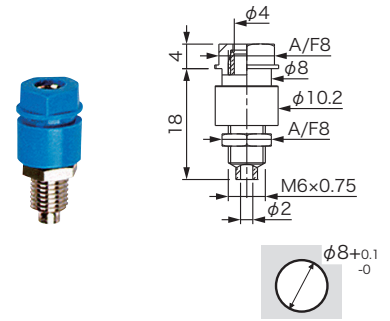

φ4mmバナナジャック

ELECTRO-PJP

(寸法単位:mm)

非絶縁バナナジャック-圧入取付

本体:特注にて金メッキ可能
 定格/36A、 $\leq 30V$ AC、 $\leq 60V$ DC
 DC
 材質/真鍮ニッケルメッキ

型番
3109
 (販売単位:1個)

絶縁バナナジャック-1ナット取付

本体:特注にて金メッキ可能
 定格/36A、
 $\leq 30V$ AC、 $\leq 60V$ DC
 材質/真鍮ニッケルメッキ、絶縁体:ポリアセタール、
 $-20^{\circ}C \sim +80^{\circ}C$
 標準色:-0黒、-2赤、-4黄、
 -5緑、-6青、-9白

型番
3230-I-色指定
 (販売単位:1個)

非絶縁バナナジャック-2ナット取付

本体:特注にて金メッキ可能
 定格/36A、
 $\leq 30V$ AC、 $\leq 60V$ DC
 材質/真鍮ニッケルメッキ

型番
3110-I
 (販売単位:1個)

絶縁バナナジャック 両端φ4-1ナット取付

本体:特注にて金メッキ可能
 定格/36A、
 $\leq 30V$ AC、 $\leq 60V$ DC
 材質/真鍮ニッケルメッキ、絶縁体:ポリアセタール、
 $-20^{\circ}C \sim +80^{\circ}C$
 標準色:-0黒、-2赤、-4黄、
 -5緑、-6青、-9白

型番
3240-I-色指定
 (販売単位:1個)

非絶縁バナナジャック-2ナット取付

本体:特注にて金メッキ可能
 定格/36A、
 $\leq 30V$ AC、 $\leq 60V$ DC
 材質/真鍮ニッケルメッキ、絶縁体:ポリアセタール、
 $-20^{\circ}C \sim +80^{\circ}C$
 標準色:-0黒、-2赤、-4黄、
 -5緑、-6青、-9白

型番
3113-I-色指定
 (販売単位:1個)

非絶縁バナナプラグ レセプタクルタイプ

極性が反対になっており、メスバナナジャックが接続されます。

定格/36A、
 $< 33V$ AC、 $< 70V$ DC
 材質/本体:真鍮、ベリリウム銅、ニッケルメッキ
 ($< 5m\Omega$)

型番
3298/M
 (販売単位:1個)

非絶縁バナナジャック 両端φ4-2ナット取付

定格/36A、
 $\leq 30V$ AC、 $\leq 60V$ DC
 材質/真鍮ニッケルメッキ