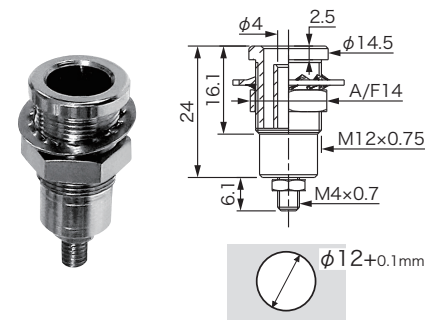

非絶縁バナナプラグ レセプタクルタイプ

極性が反対になっており、メスバナナジャックが接続されます。

定格/36A、
 $< 33V$ AC、 $< 70V$ DC
 材質/本体:真鍮、ベリリウム銅、ニッケルメッキ
 ($< 5m\Omega$)

型番
3298/M
 (販売単位:1個)

非絶縁バナナジャック 両端φ4-2ナット取付

定格/36A、
 $\leq 30V$ AC、 $\leq 60V$ DC
 材質/真鍮ニッケルメッキ

型番
3115-I
 (販売単位:1個)

非絶縁バナナジャック 安全タイププラグ用

本体:特注にて金メッキ可能
 定格/36A、
 $\leq 30V$ AC、 $\leq 60V$ DC
 材質/真鍮ニッケルメッキ

型番
3298/F
 (販売単位:1個)

非絶縁バナナジャック 両端φ4-2ナット取付

本体:特注にて金メッキ可能
 定格/36A、
 $\leq 30V$ AC、 $\leq 60V$ DC
 材質/真鍮ニッケルメッキ、絶縁体:ポリアセタール、
 $-20^{\circ}C \sim +80^{\circ}C$
 標準色:-0黒、-2赤、-4黄、
 -5緑、-6青、-9白