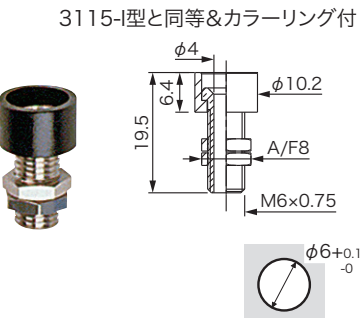

非絶縁バナナプラグ レセプタクルタイプ

極性が反対になっており、メスバナナジャックが接続されます。

定格/36A、
 $< 33V$ AC、 $< 70V$ DC
 材質/本体:真鍮、ベリリウム銅、ニッケルメッキ
 ($< 5m\Omega$)

型番
3298/M
 (販売単位:1個)

非絶縁バナナジャック 両端φ4-2ナット取付

定格/36A、
 $\leq 30V$ AC、 $\leq 60V$ DC
 材質/真鍮ニッケルメッキ

型番
3115-I
 (販売単位:1個)

非絶縁バナナジャック 安全タイププラグ用

本体:特注にて金メッキ可能
 定格/36A、
 $\leq 30V$ AC、 $\leq 60V$ DC
 材質/真鍮ニッケルメッキ

型番
3298/F
 (販売単位:1個)

非絶縁バナナジャック 両端φ4-2ナット取付

本体:特注にて金メッキ可能
 定格/36A、
 $\leq 30V$ AC、 $\leq 60V$ DC
 材質/真鍮ニッケルメッキ、絶縁体:ポリアセタール、
 $-20^{\circ}C \sim +80^{\circ}C$
 標準色:-0黒、-2赤、-4黄、
 -5緑、-6青、-9白