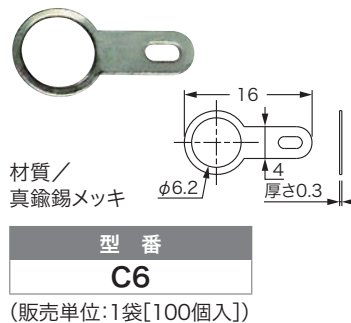

φ4mmバナナジャック

ELECTRO-PJP

(寸法単位:mm)

非絶縁バナナジャック-圧入取付

本体:特注にて金メッキ可能
定格/36A、 $\leq 30V$ AC、 $\leq 60V$ DC
DC
材質/真鍮ニッケルメッキ

型番
3109
(販売単位:1個)

絶縁バナナジャック-1ナット取付

本体:特注にて金メッキ可能
定格/36A、
 $\leq 30V$ AC、 $\leq 60V$ DC
材質/真鍮ニッケルメッキ、絶縁体:ポリアセタール、
 $-20^{\circ}C \sim +80^{\circ}C$
標準色:-0黒、-2赤、-4黄、
-5緑、-6青、-9白

型番
3230-I-色指定
(販売単位:1個)

非絶縁バナナジャック-2ナット取付

本体:特注にて金メッキ可能
定格/36A、
 $\leq 30V$ AC、 $\leq 60V$ DC
材質/真鍮ニッケルメッキ

型番
3110-I
(販売単位:1個)

絶縁バナナジャック 両端φ4-1ナット取付

本体:特注にて金メッキ可能
定格/36A、
 $\leq 30V$ AC、 $\leq 60V$ DC
材質/真鍮ニッケルメッキ、絶縁体:ポリアセタール、
 $-20^{\circ}C \sim +80^{\circ}C$
標準色:-0黒、-2赤、-4黄、
-5緑、-6青、-9白

型番
3240-I-色指定
(販売単位:1個)

非絶縁バナナジャック-2ナット取付

本体:特注にて金メッキ可能
定格/36A、
 $\leq 30V$ AC、 $\leq 60V$ DC
材質/真鍮ニッケルメッキ、絶縁体:ポリアセタール、
 $-20^{\circ}C \sim +80^{\circ}C$
標準色:-0黒、-2赤、-4黄、
-5緑、-6青、-9白

型番
3113-I-色指定
(販売単位:1個)

非絶縁バナナプラグ レセプタクルタイプ

極性が反対になっており、メスバナナジャックが接続されます。

定格/36A、
 $< 33V$ AC、 $< 70V$ DC
材質/本体:真鍮、ベリリウム銅、ニッケルメッキ
($< 5m\Omega$)

型番
3298/M
(販売単位:1個)

非絶縁バナナジャック 両端φ4-2ナット取付

定格/36A、
 $\leq 30V$ AC、 $\leq 60V$ DC
材質/真鍮ニッケルメッキ

型番
3115-I
(販売単位:1個)

非絶縁バナナジャック 安全タイププラグ用

本体:特注にて金メッキ可能
定格/36A、
 $\leq 30V$ AC、 $\leq 60V$ DC
材質/真鍮ニッケルメッキ

型番
3298/F
(販売単位:1個)

非絶縁バナナジャック 両端φ4-2ナット取付

本体:特注にて金メッキ可能
定格/36A、
 $\leq 30V$ AC、 $\leq 60V$ DC
材質/真鍮ニッケルメッキ、絶縁体:ポリアセタール、
 $-20^{\circ}C \sim +80^{\circ}C$
標準色:-0黒、-2赤、-4黄、
-5緑、-6青、-9白

型番
3118-I-色指定
(販売単位:1個)

アースラグ

ナット

バナナプラグ&ジャック/バインディングポスト