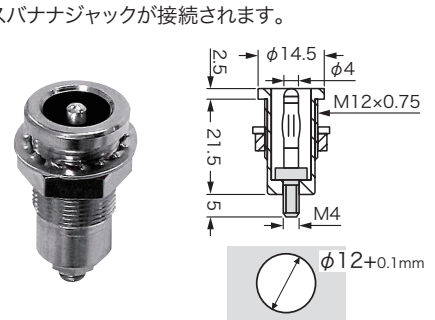

型番
3240-I-色指定
 (販売単位:1個)

非絶縁バナナジャック-2ナット取付

本体:特注にて金メッキ可能
 定格/36A、
 $\leq 30V$ AC、 $\leq 60V$ DC
 材質/真鍮ニッケルメッキ、絶縁体:ポリアセタール、
 $-20^{\circ}C \sim +80^{\circ}C$
 標準色:-0黒、-2赤、-4黄、
 -5緑、-6青、-9白

型番
3113-I-色指定
 (販売単位:1個)

非絶縁バナナプラグ レセプタクルタイプ

極性が反対になっており、メスバナナジャックが接続されます。

定格/36A、
 $< 33V$ AC、 $< 70V$ DC
 材質/本体:真鍮、ベリリウム銅、ニッケルメッキ
 ($< 5m\Omega$)

型番
3298/M
 (販売単位:1個)

非絶縁バナナジャック 両端φ4-2ナット取付

定格/36A、
 $\leq 30V$ AC、 $\leq 60V$ DC
 材質/真鍮ニッケルメッキ