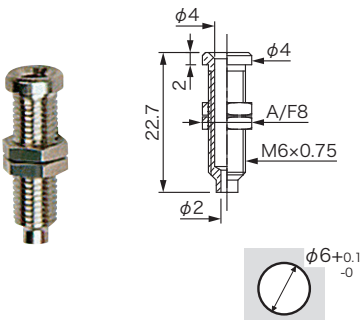

φ4mmバナナジャック

ELECTRO-PJP

(寸法単位:mm)

非絶縁バナナジャック-圧入取付

本体:特注にて金メッキ可能
 定格/36A、 $\leq 30V$ AC、 $\leq 60V$ DC
 DC
 材質/真鍮ニッケルメッキ

型番
3109
 (販売単位:1個)

絶縁バナナジャック-1ナット取付

本体:特注にて金メッキ可能
 定格/36A、
 $\leq 30V$ AC、 $\leq 60V$ DC
 材質/真鍮ニッケルメッキ、絶縁体:ポリアセタール、
 $-20^{\circ}C \sim +80^{\circ}C$
 標準色:-0黒、-2赤、-4黄、
 -5緑、-6青、-9白

型番
3230-I-色指定
 (販売単位:1個)

非絶縁バナナジャック-2ナット取付

本体:特注にて金メッキ可能
 定格/36A、
 $\leq 30V$ AC、 $\leq 60V$ DC
 材質/真鍮ニッケルメッキ

型番
3110-I
 (販売単位:1個)

絶縁バナナジャック 両端φ4-1ナット取付

本体:特注にて金メッキ可能
 定格/36A、
 $\leq 30V$ AC、 $\leq 60V$ DC
 材質/真鍮ニッケルメッキ、絶縁体:ポリアセタール、
 $-20^{\circ}C \sim +80^{\circ}C$
 標準色:-0黒、-2赤、-4黄、
 -5緑、-6青、-9白

型番
3240-I-色指定
 (販売単位:1個)

非絶縁バナナジャック-2ナット取付

本体:特注にて金メッキ可能
 定格/36A、
 $\leq 30V$ AC、 $\leq 60V$ DC
 材質/真鍮ニッケルメッキ、絶縁体:ポリアセタール、
 $-20^{\circ}C \sim +80^{\circ}C$
 標準色:-0黒、-2赤、-4黄、
 -5緑、-6青、-9白

型番
3113-I-色指定
 (販売単位:1個)

非絶縁バナナプラグ レセプタクルタイプ

極性が反対になっており、メスバナナジャックが接続されます。

定格/36A、
 $< 33V$ AC、 $< 70V$ DC
 材質/本体:真鍮、ベリリウム銅、ニッケルメッキ
 ($< 5m\Omega$)

型番
3298/M
 (販売単位:1個)

非絶縁バナナジャック 両端φ4-2ナット取付

定格/36A、
 $\leq 30V$ AC、 $\leq 60V$ DC
 材質/真鍮ニッケルメッキ