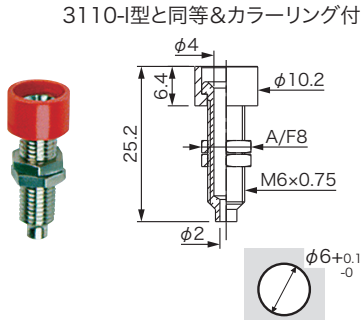

φ4mmバナナジャック

ELECTRO-PJP

(寸法単位:mm)

非絶縁バナナジャック-圧入取付

本体:特注にて金メッキ可能
 定格/36A、 $\leq 30V$ AC、 $\leq 60V$ DC
 DC
 材質/真鍮ニッケルメッキ

型番
3109
 (販売単位:1個)

絶縁バナナジャック-1ナット取付

本体:特注にて金メッキ可能
 定格/36A、
 $\leq 30V$ AC、 $\leq 60V$ DC
 材質/真鍮ニッケルメッキ、絶縁体:ポリアセタール、
 $-20^{\circ}C \sim +80^{\circ}C$
 標準色:-0黒、-2赤、-4黄、
 -5緑、-6青、-9白

型番
3230-I-色指定
 (販売単位:1個)

非絶縁バナナジャック-2ナット取付

本体:特注にて金メッキ可能
 定格/36A、
 $\leq 30V$ AC、 $\leq 60V$ DC
 材質/真鍮ニッケルメッキ

型番
3110-I
 (販売単位:1個)

絶縁バナナジャック 両端φ4-1ナット取付

本体:特注にて金メッキ可能
 定格/36A、
 $\leq 30V$ AC、 $\leq 60V$ DC
 材質/真鍮ニッケルメッキ、絶縁体:ポリアセタール、
 $-20^{\circ}C \sim +80^{\circ}C$
 標準色:-0黒、-2赤、-4黄、
 -5緑、-6青、-9白

型番
3240-I-色指定
 (販売単位:1個)

非絶縁バナナジャック-2ナット取付

本体:特注にて金メッキ可能
 定格/36A、
 $\leq 30V$ AC、 $\leq 60V$ DC
 材質/真鍮ニッケルメッキ、絶縁体:ポリアセタール、
 $-20^{\circ}C \sim +80^{\circ}C$
 標準色:-0黒、-2赤、-4黄、
 -5緑、-6青、-9白

型番
3113-I-色指定
 (販売単位:1個)

非絶縁バナナプラグ レセプタクルタイプ

極性が反対になっており、メスバナナジャックが接続されます。

定格/36A、
 $< 33V$ AC、 $< 70V$ DC
 材質/本体:真鍮、ベリリウム銅、ニッケルメッキ
 ($< 5m\Omega$)

型番
3298/M
 (販売単位:1個)

非絶縁バナナジャック 両端φ4-2ナット取付

定格/36A、
 $\leq 30V$ AC、 $\leq 60V$ DC
 材質/真鍮ニッケルメッキ