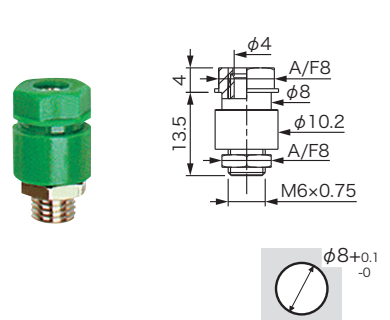

φ4mmバナナジャック

ELECTRO-PJP

(寸法単位:mm)

非絶縁バナナジャック-圧入取付

本体:特注にて金メッキ可能
 定格/36A、 $\leq 30V$ AC、 $\leq 60V$ DC
 DC
 材質/真鍮ニッケルメッキ

型番
3109
 (販売単位:1個)

絶縁バナナジャック-1ナット取付

本体:特注にて金メッキ可能
 定格/36A、
 $\leq 30V$ AC、 $\leq 60V$ DC
 材質/真鍮ニッケルメッキ、絶縁体:ポリアセタール、
 $-20^{\circ}C \sim +80^{\circ}C$
 標準色:-0黒、-2赤、-4黄、
 -5緑、-6青、-9白

型番
3230-I-色指定
 (販売単位:1個)

非絶縁バナナジャック-2ナット取付

本体:特注にて金メッキ可能
 定格/36A、
 $\leq 30V$ AC、 $\leq 60V$ DC
 材質/真鍮ニッケルメッキ

型番
3110-I
 (販売単位:1個)

絶縁バナナジャック 両端φ4-1ナット取付

本体:特注にて金メッキ可能
 定格/36A、
 $\leq 30V$ AC、 $\leq 60V$ DC
 材質/真鍮ニッケルメッキ、絶縁体:ポリアセタール、
 $-20^{\circ}C \sim +80^{\circ}C$
 標準色:-0黒、-2赤、-4黄、
 -5緑、-6青、-9白

型番
3240-I-色指定
 (販売単位:1個)

非絶縁バナナジャック-2ナット取付

本体:特注にて金メッキ可能
 定格/36A、
 $\leq 30V$ AC、 $\leq 60V$ DC
 材質/真鍮ニッケルメッキ、絶縁体:ポリアセタール、
 $-20^{\circ}C \sim +80^{\circ}C$
 標準色:-0黒、-2赤、-4黄、
 -5緑、-6青、-9白

型番
3113-I-色指定
 (販売単位:1個)

非絶縁バナナプラグ レセプタクルタイプ

極性が反対になっており、メスバナナジャックが接続されます。

定格/36A、
 $< 33V$ AC、 $< 70V$ DC
 材質/本体:真鍮、ベリリウム銅、ニッケルメッキ
 ($< 5m\Omega$)

型番
3298/M
 (販売単位:1個)

非絶縁バナナジャック 両端φ4-2ナット取付

定格/36A、
 $\leq 30V$ AC、 $\leq 60V$ DC
 材質/真鍮ニッケルメッキ