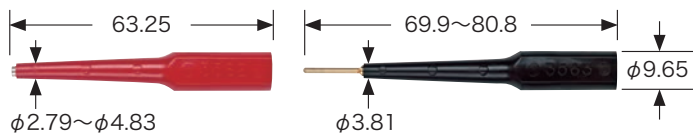

(販売単位:1個)

コネクタテストアダプタ

屈みにくい箇所にある多ピン/ソケットラックや、パネルコネクタのコンタクトの迅速なテスト用に最適なテストアダプタ。高密度な場所でのテストでも容易なフレキシブルチップ。ショート及びコンタクトの破損から守る柔軟性と完全絶縁。4690型は0.635mm角ピンにも適合。

定格/2500V rms※、3A、<30V rms、<60V DC、最高+55°C
 材質/上部:バナナジャック-4.31mm径、真鍮光沢錫メッキ、下部:ソケット型-銅合金メッキ、ピン型-真鍮金メッキ、絶縁体:PVC

標準色:-0黒、-2赤

型番	AWG	コンタクトサイズ	タイプ
4690-色指定			ソケット
4691-色指定	22	0.76mm径	ピン
3560-色指定			ソケット
3561-色指定	20	1.02mm径	ピン
3562-色指定			ソケット
3563-色指定	16	1.60mm径	ピン
3564-色指定			ソケット
3565-色指定	12	2.36mm径	ピン

(販売単位:1個)

ソケットタイプ