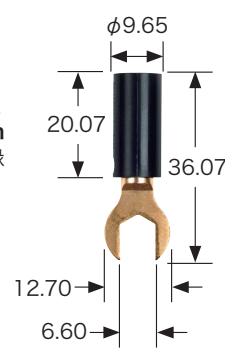

取付けベース色:黒のみ

型番	仕上げ
2383-0	金メッキ

(販売単位:1個)

絶縁バリアーストリップ・スペードラグ⇄バナナジャック

シングルバナナプラグをバリアーストリップ付測定器と使用可能に。ラグは4、5、6、8及び10番ネジに適合。

定格/5000V DC※、15A、
 <30V rms、<60V DC、最高+50°C
 材質/上部:バナナジャック-真鍮ニッケルメッキ、
 下部:0.76mm厚スペードラグ-電解錫メッキ銅、
 絶縁体:ポリプロピレン

標準色:-0黒、-2赤

型番	ラグサイズ	A	B
3744A-色指定	4、5、6	3.56	6.10
3777A-色指定	8、10	5.08	7.62

(販売単位:1個)

低熱起電力テルル銅絶縁スペードラグ

バイディングポスト付測定器にバナナプラグを取付ける際に正確な測定が可能。

定格/5000V DC※、15A、
 <30V rms、<60V DC、最高+50°C
 材質/上部:バナナジャック-金メッキテルル銅、
 標準バナナプラグに適合、下部:2.0mm厚スペードラグ-金メッキテルル銅、
 絶縁体:ABS、赤、黒各1

型番
2305

(黒、赤各色1個入)

ターミナルストリップ・バナナジャックアダプタ

ターミナルネジをバナナジャックに変換。ターミナルストリップとの接続を中断することなく標準バナナプラグパッチコードとの接続が可能。

定格/25A、<30V rms、<60V DC、
 最高+102°C
 材質/真鍮ニッケルメッキ、絶縁体:ナイロン

標準色:-0黒、-2赤、-3橙、-4黄、-9白

型番	ネジ孔	V RMS	トルク(インチ/lb)	X寸法(mm)
5699-色指定	6-32	1100	7	6.35mm
5700-色指定	8-32	1600	16	8.13mm
5701-色指定	10-32	1700	25	8.13mm

(販売単位:1個)

コネクタテストアダプタ

屈みにくい箇所にある多ピン/ソケットラックや、パネルコネクタのコンタクトの迅速なテスト用に最適なテストアダプタ。高密度な場所でのテストでも容易なフレキシブルチップ。ショート及びコンタクトの破損から守る柔軟性と完全絶縁。4690型は0.635mm角ピンにも適合。

定格/2500V rms※、3A、<30V rms、<60V DC、最高+55°C
 材質/上部:バナナジャック-4.31mm径、真鍮光沢錫メッキ、下部:ソケット型-銅合金メッキ、ピン型-真鍮金メッキ、絶縁体:PVC