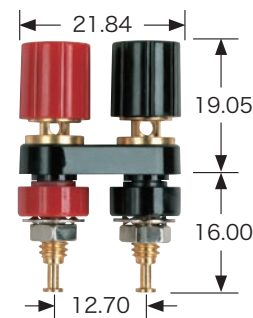

ミニチュアバイディングポスト/バナナプラグアダプタ

Pomona

(寸法単位:mm)

ミニチュアバイディングポスト

ミニチュアバナナプラグに適合。8-32六角ナット及びロックワッシャ付。2.18mm径横穴は絶縁体上に垂直に切られている。4.3mm厚のパネルに装着可能。

定格/1500V DC※、5A、
 <30V rms、<60V DC、最高+115°C
 材質/つまみナット:真鍮、六角ナット:真鍮
 ニッケルメッキ、ロックワッシャ:スチール
 ニッケルメッキ、絶縁体:ポリカーボネイト

標準色:-0黒、-2赤

型番	仕上げ
2382-色指定	金メッキ
2439-色指定	錫メッキ

(販売単位:1個)

ミニチュア絶縁ダブルバイディングポスト

ミニチュアバナナプラグに適合。8-32六角ナット及びロックワッシャ付。2.18mm径横穴は絶縁体上に垂直に切られている。4.8mm厚のパネルに装着可能。

定格/1500V DC※、5A、
 <30V rms、<60V DC、最高+115°C
 材質/つまみナット:真鍮、六角ナット:真鍮
 ニッケルメッキ、ロックワッシャ:スチール
 ニッケルメッキ、絶縁体:ポリカーボネイト、赤、黒各1

取付けベース色:黒のみ

型番	仕上げ
2383-0	金メッキ

(販売単位:1個)

絶縁バリアーストリップ・スペードラグ⇄バナナジャック

シングルバナナプラグをバリアーストリップ付測定器と使用可能に。ラグは4、5、6、8及び10番ネジに適合。

定格/5000V DC※、15A、
 <30V rms、<60V DC、最高+50°C
 材質/上部:バナナジャック-真鍮ニッケルメッキ、
 下部:0.76mm厚スペードラグ-電解錫メッキ銅、
 絶縁体:ポリプロピレン

標準色:-0黒、-2赤

型番	ラグサイズ	A	B
3744A-色指定	4、5、6	3.56	6.10
3777A-色指定	8、10	5.08	7.62

(販売単位:1個)

低熱起電力テルル銅絶縁スペードラグ

バイディングポスト付測定器にバナナプラグを取付ける際に正確な測定が可能。

定格/5000V DC※、15A、
 <30V rms、<60V DC、最高+50°C
 材質/上部:バナナジャック-金メッキテルル銅、
 標準バナナプラグに適合、下部:2.0mm厚スペードラグ-金メッキテルル銅、
 絶縁体:ABS、赤、黒各1