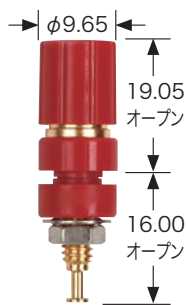

ミニチュアバイディングポスト/バナナプラグアダプタ

Pomona

(寸法単位:mm)

ミニチュアバイディングポスト

ミニチュアバナナプラグに適合。8-32六角ナット及びロックワッシャ付。2.18mm径横穴は絶縁体上に垂直に切られている。4.3mm厚のパネルに装着可能。

定格/1500V DC※、5A、
 <30V rms、<60V DC、最高+115°C
 材質/つまみナット:真鍮、六角ナット:真鍮
 ニッケルメッキ、ロックワッシャ:スチール
 ニッケルメッキ、絶縁体:ポリカーボネイト

標準色:-0黒、-2赤

型番	仕上げ
2382-色指定	金メッキ
2439-色指定	錫メッキ

(販売単位:1個)

ミニチュア絶縁ダブルバイディングポスト

ミニチュアバナナプラグに適合。8-32六角ナット及びロックワッシャ付。2.18mm径横穴は絶縁体上に垂直に切られている。4.8mm厚のパネルに装着可能。

定格/1500V DC※、5A、
 <30V rms、<60V DC、最高+115°C
 材質/つまみナット:真鍮、六角ナット:真鍮
 ニッケルメッキ、ロックワッシャ:スチール
 ニッケルメッキ、絶縁体:ポリカーボネイト、赤、黒各1

取付けベース色:黒のみ

型番	仕上げ
2383-0	金メッキ

(販売単位:1個)

絶縁バリアーストリップ・スペードラグ⇄バナナジャック

シングルバナナプラグをバリアーストリップ付測定器と使用可能に。ラグは4、5、6、8及び10番ネジに適合。

定格/5000V DC※、15A、
 <30V rms、<60V DC、最高+50°C
 材質/上部:バナナジャック-真鍮ニッケルメッキ、
 下部:0.76mm厚スペードラグ-電解錫メッキ銅、
 絶縁体:ポリプロピレン

標準色:-0黒、-2赤

型番	ラグサイズ	A	B
3744A-色指定	4、5、6	3.56	6.10
3777A-色指定	8、10	5.08	7.62

(販売単位:1個)

低熱起電力テルル銅絶縁スペードラグ

バイディングポスト付測定器にバナナプラグを取付ける際に正確な測定が可能。

定格/5000V DC※、15A、
 <30V rms、<60V DC、最高+50°C
 材質/上部:バナナジャック-金メッキテルル銅、
 標準バナナプラグに適合、下部:2.0mm厚スペードラグ-金メッキテルル銅、
 絶縁体:ABS、赤、黒各1