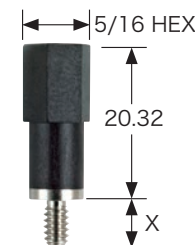

標準色:-0黒、-2赤

型番	ラグサイズ	A	B
3744A-色指定	4、5、6	3.56	6.10
3777A-色指定	8、10	5.08	7.62

(販売単位:1個)

低熱起電力テルル銅絶縁スペードラグ

バイディングポスト付測定器にバナナプラグを取付ける際に正確な測定が可能。

定格/5000V DC※、15A、
 <30V rms、<60V DC、最高+50°C
 材質/上部:バナナジャック-金メッキテルル銅、
 標準バナナプラグに適合、下部:2.0mm厚スペードラグ-金メッキテルル銅、
 絶縁体:ABS、赤、黒各1

型番
2305

(黒、赤各色1個入)

ターミナルストリップ・バナナジャックアダプタ

ターミナルネジをバナナジャックに変換。ターミナルストリップとの接続を中断することなく標準バナナプラグパッチコードとの接続が可能。

定格/25A、<30V rms、<60V DC、
 最高+102°C
 材質/真鍮ニッケルメッキ、絶縁体:ナイロン

標準色:-0黒、-2赤、-3橙、-4黄、-9白

型番	ネジ孔	V RMS	トルク(インチ/lb)	X寸法(mm)
5699-色指定	6-32	1100	7	6.35mm
5700-色指定	8-32	1600	16	8.13mm
5701-色指定	10-32	1700	25	8.13mm

(販売単位:1個)

コネクタテストアダプタ

屈みにくい箇所にある多ピン/ソケットラックや、パネルコネクタのコンタクトの迅速なテスト用に最適なテストアダプタ。高密度な場所でのテストでも容易なフレキシブルチップ。ショート及びコンタクトの破損から守る柔軟性と完全絶縁。4690型は0.635mm角ピンにも適合。

定格/2500V rms※、3A、<30V rms、<60V DC、最高+55°C
 材質/上部:バナナジャック-4.31mm径、真鍮光沢錫メッキ、下部:ソケット型-銅合金メッキ、ピン型-真鍮金メッキ、絶縁体:PVC