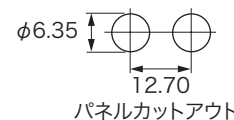

絶縁バリアーストリップ・スペードラグ⇄バナナジャック

シングルバナナプラグをバリアーストリップ付測定器と使用可能に。ラグは4、5、6、8及び10番ネジに適合。

定格/5000V DC※、15A、
<30V rms、<60V DC、最高+50°C
材質/上部:バナナジャック-真鍮ニッケルメッキ、
下部:0.76mm厚スペードラグ-電解錫メッキ銅、
絶縁体:ポリプロピレン

標準色:-0黒、-2赤

型番	ラグサイズ	A	B
3744A-色指定	4、5、6	3.56	6.10
3777A-色指定	8、10	5.08	7.62

(販売単位:1個)