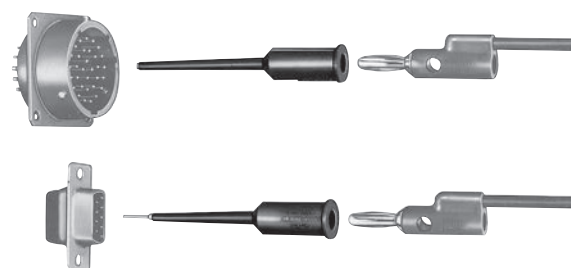

※定格 この電圧は本来製品が持っている耐電圧ですが、手(身体)に触れる可能性がある場合は、安全規格IEC61010の定める測定基準の電圧値を基準にして下さい。