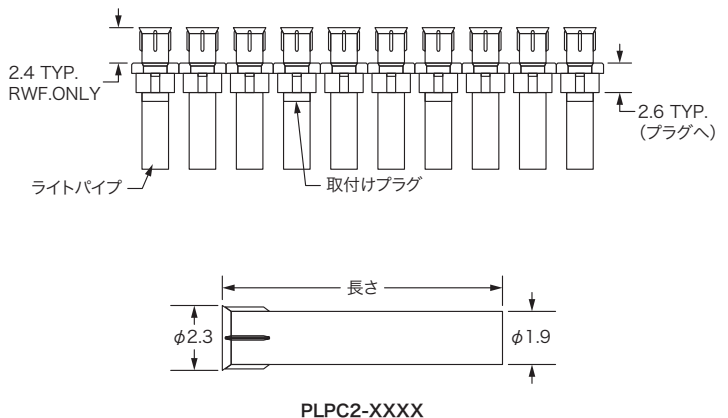

レール・タワー・ベゼルシステム

ベゼルパネルをパネルの内側に付ける事でライトパイプの取付けを安定させます。

MLPS-B

ベゼルシステム

MLPSを基板に取り付けるスペースが無い場合のソリューションとして、ベゼルのみでライトパイプを固定(両面粘着テープ)出来ます。

(寸法単位:mm)

MLPS-B

ベゼルシステム

販売単位 **1組**

- マトリクス (最大): 12×6 または 6×14
- ライトパイプ径: 1mm、2mm、3mm、5mm
- ライトパイプ長: 4.775~38.1mm*
- 対応ライトパイプシリーズ: PLP1、PLP2、PLP5、PLPC、PLW5
- レンズ種類: ドーム、フラット、低ドーム

*ライトパイプ径によって選択サイズが異なります。決められた高さからの選択になります。

MLPSを基板に取付けるスペースが無い場合のソリューションとして、ベゼルのみでライトパイプを固定(両面粘着テープ)出来ます。

■ 寸法図 (ライトパイプ径: 1mm、PLPC1)

■ 寸法図 (ライトパイプ径: 2mm、PLPC2)

(寸法単位:mm)

■寸法図(ライトパイプ径:3mm, PLP1、PLP-F、PLP2、PLPC3)

■寸法図(ライトパイプ径:5mm, PLP5、PLP5-2、PLW5)

(寸法単位:mm)

① レンズ径(D)	
1	1mm
2	2mm
3	3mm
5	5mm

マトリクス (最高マトリクス12×6または6×14)	
② 行数(HH)	② 列数(JJ)
01	01
02	02
03	03
04	04
05	05
06	06
07	07
08	08
09	09
10	10
11	11
12	12
—	13
—	14

③ ピッチ※1(KK)			
レンズ径	ピッチ寸法	行(K _行)	列(L _列)
1mm	25.4mm	A	A
2mm	31.75mm	B	B
3mm	50.8mm	C	C
5mm	76.2mm	D	D

ベゼル数※1
2
4
6
8
10
12
14

※1. ピッチはレンズ径、ベゼル数はマトリクスによって決定されます。

ライトパイプ		
④ 型番	レンズサイズ	レンズ種類
PLP1	3mm	ドーム
PLP1-F	3mm	フラット
PLP2	3mm	低背ドーム
PLP5	5mm	ドーム
PLP5-2	5mm	低背ドーム
PLPC1	1mm	フラッシュ
PLPC2	2mm	フラッシュ
PLPC3	3mm	フラッシュ
PLW5	5mm	低背ドーム・マイクロレンズ