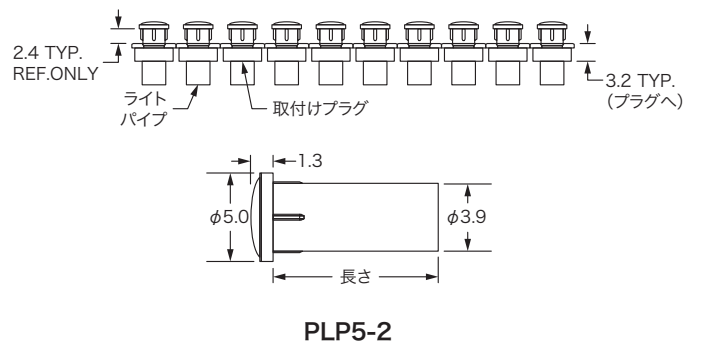

レール・タワー・ベゼルシステム

ベゼルパネルをパネルの内側に付ける事でライトパイプの取付けを安定させます。

MLPS-B

ベゼルシステム

MLPSを基板に取り付けるスペースが無い場合のソリューションとして、ベゼルのみでライトパイプを固定(両面粘着テープ)出来ます。

(寸法単位:mm)

MLPS-B

ベゼルシステム

販売単位 **1組**

- マトリクス (最大): 12×6 または 6×14
- ライトパイプ径: 1mm、2mm、3mm、5mm
- ライトパイプ長: 4.775~38.1mm*
- 対応ライトパイプシリーズ: PLP1、PLP2、PLP5、PLPC、PLW5
- レンズ種類: ドーム、フラット、低ドーム

*ライトパイプ径によって選択サイズが異なります。決められた高さからの選択になります。

MLPSを基板に取付けるスペースが無い場合のソリューションとして、ベゼルのみでライトパイプを固定(両面粘着テープ)出来ます。

■ 寸法図 (ライトパイプ径: 1mm、PLPC1)

■ 寸法図 (ライトパイプ径: 2mm、PLPC2)

(寸法単位:mm)

■寸法図(ライトパイプ径:3mm, PLP1、PLP-F、PLP2、PLPC3)

■寸法図(ライトパイプ径:5mm, PLP5、PLP5-2、PLW5)

(寸法単位:mm)

① レンズ径(D)	
1	1mm
2	2mm
3	3mm
5	5mm

マトリクス (最高マトリクス12×6または6×14)	
② 行数(HH)	② 列数(JJ)
01	01
02	02
03	03
04	04
05	05
06	06
07	07
08	08
09	09
10	10
11	11
12	12
—	13
—	14

③ ピッチ※1(KK)			
レンズ径	ピッチ寸法	行(K _行)	列(L _列)
1mm	25.4mm	A	A
2mm	31.75mm	B	B
3mm	50.8mm	C	C
5mm	76.2mm	D	D

ベゼル数※1
2
4
6
8
10
12
14

※1. ピッチはレンズ径、ベゼル数はマトリクスによって決定されます。

ライトパイプ		
④ 型番	レンズサイズ	レンズ種類
PLP1	3mm	ドーム
PLP1-F	3mm	フラット
PLP2	3mm	低背ドーム
PLP5	5mm	ドーム
PLP5-2	5mm	低背ドーム
PLPC1	1mm	フラッシュ
PLPC2	2mm	フラッシュ
PLPC3	3mm	フラッシュ
PLW5	5mm	低背ドーム・マイクロレンズ