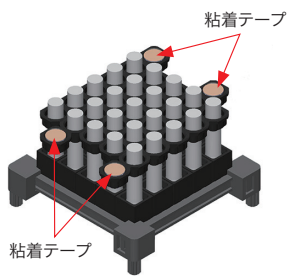

モジュールでライトパイプをデザイン・取り付け出来るので、標準品に無い複数のライトパイプを使用したい場合に高価な金型代がかかるカスタムの必要性がありません。

最大マトリクスサイズは12×12※です。

※システムサイズタイプにより異なります。

〈例1〉1×10のライト配列パイプを作りたい。

取り付けるライトパイプの数や位置は選択可能です。(セミカスタム仕様となります。)

MLPS(モジュラーライトパイプシステム)

モジュラーライトパイプシステム(MLPS)は、最適なデバイス通信のための精密なベゼルアライメントを備えた構成可能なライトパイプシステムです。このシステムは設定と取付けが簡単で、デザインや組み立てをより簡単に出来ます。

3種類のMLPSシステム

MLPS-RT

レール・タワーシステム

ZeroLightBleed™アダプタと調整可能なレールの組み合わせで、ワンタッチで基盤への取り付けが完了します。

MLPS-RTB

レール・タワー・ベゼルシステム

ベゼルパネルをパネルの内側に付ける事でライトパイプの取付けを安定させます。

MLPS-B

ベゼルシステム

MLPSを基板に取り付けるスペースが無い場合のソリューションとして、ベゼルのみでライトパイプを固定(両面粘着テープ)出来ます。

(寸法単位:mm)

MLPS-B

ベゼルシステム

販売単位 **1組**

- マトリクス (最大): 12×6 または 6×14
- ライトパイプ径: 1mm、2mm、3mm、5mm
- ライトパイプ長: 4.775~38.1mm*
- 対応ライトパイプシリーズ: PLP1、PLP2、PLP5、PLPC、PLW5
- レンズ種類: ドーム、フラット、低ドーム

*ライトパイプ径によって選択サイズが異なります。決められた高さからの選択になります。

MLPSを基板に取付けるスペースが無い場合のソリューションとして、ベゼルのみでライトパイプを固定(両面粘着テープ)出来ます。