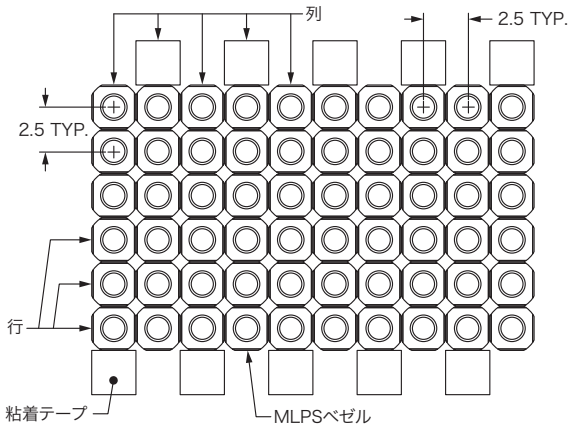

レール・タワー・ベゼルシステム

ベゼルパネルをパネルの内側に付ける事でライトパイプの取付けを安定させます。

MLPS-B

ベゼルシステム

MLPSを基板に取り付けるスペースが無い場合のソリューションとして、ベゼルのみでライトパイプを固定(両面粘着テープ)出来ます。

(寸法単位:mm)

MLPS-B

ベゼルシステム

販売単位 **1組**

- マトリクス (最大): 12×6 または 6×14
- ライトパイプ径: 1mm、2mm、3mm、5mm
- ライトパイプ長: 4.775~38.1mm*
- 対応ライトパイプシリーズ: PLP1、PLP2、PLP5、PLPC、PLW5
- レンズ種類: ドーム、フラット、低ドーム

*ライトパイプ径によって選択サイズが異なります。決められた高さからの選択になります。

MLPSを基板に取付けるスペースが無い場合のソリューションとして、ベゼルのみでライトパイプを固定(両面粘着テープ)出来ます。

■ 寸法図 (ライトパイプ径: 1mm、PLPC1)

■ 寸法図 (ライトパイプ径: 2mm、PLPC2)

(寸法単位:mm)

■寸法図(ライトパイプ径:3mm, PLP1、PLP-F、PLP2、PLPC3)

■寸法図(ライトパイプ径:5mm, PLP5、PLP5-2、PLW5)

(寸法単位:mm)

① レンズ径(D)	
1	1mm
2	2mm
3	3mm
5	5mm

マトリクス (最高マトリクス12×6または6×14)	
② 行数(HH)	② 列数(JJ)
01	01
02	02
03	03
04	04
05	05
06	06
07	07
08	08
09	09
10	10
11	11
12	12
—	13
—	14

③ ピッチ※1(KK)			
レンズ径	ピッチ寸法	行(K _行)	列(L _列)
1mm	25.4mm	A	A
2mm	31.75mm	B	B
3mm	50.8mm	C	C
5mm	76.2mm	D	D

ベゼル数※1
2
4
6
8
10
12
14

※1. ピッチはレンズ径、ベゼル数はマトリクスによって決定されます。

ライトパイプ		
④ 型番	レンズサイズ	レンズ種類
PLP1	3mm	ドーム
PLP1-F	3mm	フラット
PLP2	3mm	低背ドーム
PLP5	5mm	ドーム
PLP5-2	5mm	低背ドーム
PLPC1	1mm	フラッシュ
PLPC2	2mm	フラッシュ
PLPC3	3mm	フラッシュ
PLW5	5mm	低背ドーム・マイクロレンズ