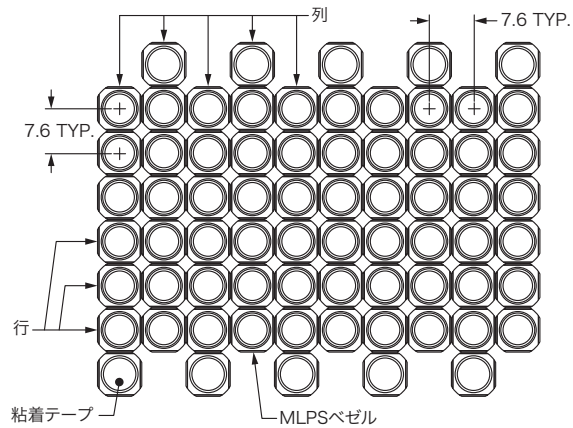

レール・タワー・ベゼルシステム

ベゼルパネルをパネルの内側に付ける事でライトパイプの取付けを安定させます。

MLPS-B

ベゼルシステム

MLPSを基板に取り付けるスペースが無い場合のソリューションとして、ベゼルのみでライトパイプを固定(両面粘着テープ)出来ます。

(寸法単位:mm)

MLPS-B

ベゼルシステム

販売単位 **1組**

- マトリクス (最大): 12×6 または 6×14
- ライトパイプ径: 1mm、2mm、3mm、5mm
- ライトパイプ長: 4.775~38.1mm*
- 対応ライトパイプシリーズ: PLP1、PLP2、PLP5、PLPC、PLW5
- レンズ種類: ドーム、フラット、低ドーム

*ライトパイプ径によって選択サイズが異なります。決められた高さからの選択になります。

MLPSを基板に取付けるスペースが無い場合のソリューションとして、ベゼルのみでライトパイプを固定(両面粘着テープ)出来ます。

■ 寸法図 (ライトパイプ径: 1mm、PLPC1)

■ 寸法図 (ライトパイプ径: 2mm、PLPC2)

(寸法単位:mm)

■寸法図(ライトパイプ径:3mm, PLP1、PLP-F、PLP2、PLPC3)

■寸法図(ライトパイプ径:5mm, PLP5、PLP5-2、PLW5)

(寸法単位:mm)

① レンズ径(D)	
1	1mm
2	2mm
3	3mm
5	5mm

マトリクス (最高マトリクス12×6または6×14)	
② 行数(HH)	② 列数(JJ)
01	01
02	02
03	03
04	04
05	05
06	06
07	07
08	08
09	09
10	10
11	11
12	12
—	13
—	14

③ ピッチ※1(KK)			
レンズ径	ピッチ寸法	行(K _行)	列(L _列)
1mm	25.4mm	A	A
2mm	31.75mm	B	B
3mm	50.8mm	C	C
5mm	76.2mm	D	D

ベゼル数※1
2
4
6
8
10
12
14

※1. ピッチはレンズ径、ベゼル数はマトリクスによって決定されます。

ライトパイプ		
④ 型番	レンズサイズ	レンズ種類
PLP1	3mm	ドーム
PLP1-F	3mm	フラット
PLP2	3mm	低背ドーム
PLP5	5mm	ドーム
PLP5-2	5mm	低背ドーム
PLPC1	1mm	フラッシュ
PLPC2	2mm	フラッシュ
PLPC3	3mm	フラッシュ
PLW5	5mm	低背ドーム・マイクロレンズ