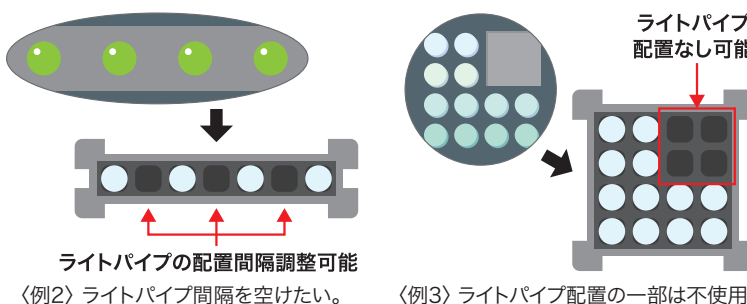

MLPS(モジュラー型ライトパイプシステム)

MLPSーより自由なデザインを可能にするモジュラー型ライトパイプシステム

モジュラー型のライトパイプデザインで簡単にライトパイプをアレンジして基板に取り付けが可能になります。複数のマトリクス(例:2×5、3×4など)のアレンジも金型代なしで作成可能です。

バイバー社のZeroLightBleed™技術を活用し、複数のライトパイプを使用しているも隣り合った光同士が干渉も防げます。

モジュールでライトパイプをデザイン・取り付け出来るので、標準品に無い複数のライトパイプを使用したい場合に高価な金型代がかかるカスタムの必要性がありません。

最大マトリクスサイズは12×12※です。

※システムサイズタイプにより異なります。

〈例1〉1×10のライト配列パイプを作りたい。

取り付けるライトパイプの数や位置は選択可能です。(セミカスタム仕様となります。)

MLPS(モジュラーライトパイプシステム)

モジュラーライトパイプシステム(MLPS)は、最適なデバイス通信のための精密なベゼルアライメントを備えた構成可能なライトパイプシステムです。このシステムは設定と取付けが簡単で、デザインや組み立てをより簡単に出来ます。

3種類のMLPSシステム

MLPS-RT

レール・タワーシステム

ZeroLightBleed™アダプタと調整可能なレールの組み合わせで、ワンタッチで基盤への取り付けが完了します。

MLPS-RTB

レール・タワー・ベゼルシステム

ベゼルパネルをパネルの内側に付ける事でライトパイプの取付けを安定させます。

MLPS-B

ベゼルシステム

MLPSを基板に取り付けるスペースが無い場合のソリューションとして、ベゼルのみでライトパイプを固定(両面粘着テープ)出来ます。

(寸法単位:mm)

MLPS-B

ベゼルシステム