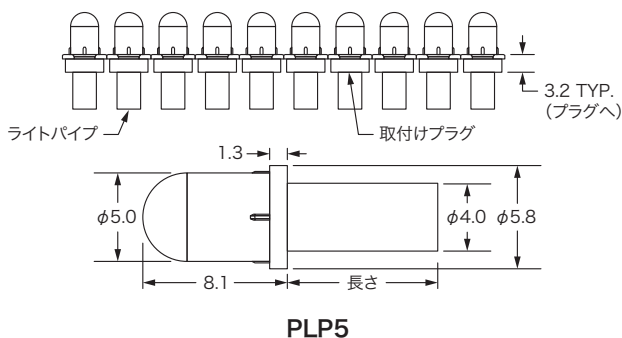

レール・タワー・ベゼルシステム

ベゼルパネルをパネルの内側に付ける事でライトパイプの取付けを安定させます。

MLPS-B

ベゼルシステム

MLPSを基板に取り付けるスペースが無い場合のソリューションとして、ベゼルのみでライトパイプを固定(両面粘着テープ)出来ます。

(寸法単位:mm)

MLPS-B

ベゼルシステム

販売単位 **1組**

- マトリクス (最大): 12×6 または 6×14
- ライトパイプ径: 1mm、2mm、3mm、5mm
- ライトパイプ長: 4.775~38.1mm*
- 対応ライトパイプシリーズ: PLP1、PLP2、PLP5、PLPC、PLW5
- レンズ種類: ドーム、フラット、低ドーム

*ライトパイプ径によって選択サイズが異なります。決められた高さからの選択になります。

MLPSを基板に取付けるスペースが無い場合のソリューションとして、ベゼルのみでライトパイプを固定(両面粘着テープ)出来ます。

■ 寸法図 (ライトパイプ径: 1mm、PLPC1)

■ 寸法図 (ライトパイプ径: 2mm、PLPC2)

(寸法単位:mm)

■寸法図(ライトパイプ径:3mm, PLP1、PLP-F、PLP2、PLPC3)

■寸法図(ライトパイプ径:5mm, PLP5、PLP5-2、PLW5)

(寸法単位:mm)

① レンズ径(D)	
1	1mm
2	2mm
3	3mm
5	5mm

マトリクス (最高マトリクス12×6または6×14)	
② 行数(HH)	② 列数(JJ)
01	01
02	02
03	03
04	04
05	05
06	06
07	07
08	08
09	09
10	10
11	11
12	12
—	13
—	14

③ ピッチ※1(KK)			
レンズ径	ピッチ寸法	行(K _行)	列(L _列)
1mm	25.4mm	A	A
2mm	31.75mm	B	B
3mm	50.8mm	C	C
5mm	76.2mm	D	D

ベゼル数※1
2
4
6
8
10
12
14

※1. ピッチはレンズ径、ベゼル数はマトリクスによって決定されます。

ライトパイプ		
④ 型番	レンズサイズ	レンズ種類
PLP1	3mm	ドーム
PLP1-F	3mm	フラット
PLP2	3mm	低背ドーム
PLP5	5mm	ドーム
PLP5-2	5mm	低背ドーム
PLPC1	1mm	フラッシュ
PLPC2	2mm	フラッシュ
PLPC3	3mm	フラッシュ
PLW5	5mm	低背ドーム・マイクロレンズ