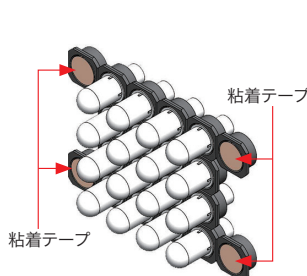

モジュールでライトパイプをデザイン・取り付け出来るので、標準品に無い複数のライトパイプを使用したい場合に高価な金型代がかかるカスタムの必要性がありません。

最大マトリクスサイズは12×12※です。

※システムサイズタイプにより異なります。

〈例1〉1×10のライト配列パイプを作りたい。

取り付けるライトパイプの数や位置は選択可能です。(セミカスタム仕様となります。)

MLPS(モジュラーライトパイプシステム)

モジュラーライトパイプシステム(MLPS)は、最適なデバイス通信のための精密なベゼルアライメントを備えた構成可能なライトパイプシステムです。このシステムは設定と取付けが簡単で、デザインや組み立てをより簡単に出来ます。

3種類のMLPSシステム

MLPS-RT

レール・タワーシステム

ZeroLightBleed™アダプタと調整可能なレールの組み合わせで、ワンタッチで基盤への取り付けが完了します。

MLPS-RTB

レール・タワー・ベゼルシステム

ベゼルパネルをパネルの内側に付ける事でライトパイプの取付けを安定させます。

MLPS-B

ベゼルシステム

MLPSを基板に取り付けるスペースが無い場合のソリューションとして、ベゼルのみでライトパイプを固定(両面粘着テープ)出来ます。

(寸法単位:mm)

MLPS-B

ベゼルシステム

販売単位 **1組**

- マトリクス (最大): 12×6 または 6×14
- ライトパイプ径: 1mm、2mm、3mm、5mm
- ライトパイプ長: 4.775~38.1mm*
- 対応ライトパイプシリーズ: PLP1、PLP2、PLP5、PLPC、PLW5
- レンズ種類: ドーム、フラット、低ドーム

*ライトパイプ径によって選択サイズが異なります。決められた高さからの選択になります。

MLPSを基板に取付けるスペースが無い場合のソリューションとして、ベゼルのみでライトパイプを固定(両面粘着テープ)出来ます。