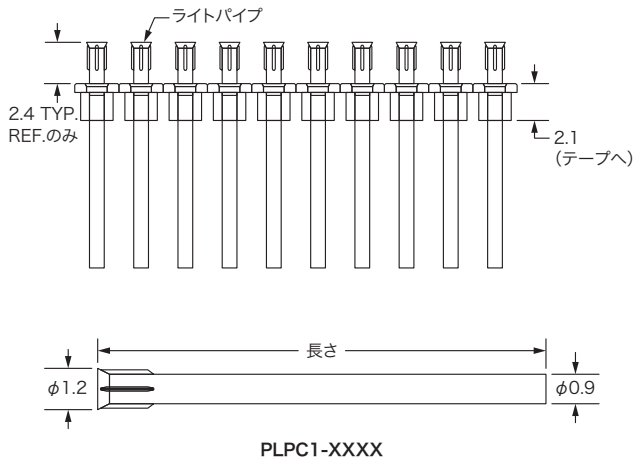

レール・タワー・ベゼルシステム

ベゼルパネルをパネルの内側に付ける事でライトパイプの取付けを安定させます。

MLPS-B

ベゼルシステム

MLPSを基板に取り付けるスペースが無い場合のソリューションとして、ベゼルのみでライトパイプを固定(両面粘着テープ)出来ます。

(寸法単位:mm)

MLPS-B

ベゼルシステム

販売単位 **1組**

- マトリクス (最大): 12×6 または 6×14
- ライトパイプ径: 1mm、2mm、3mm、5mm
- ライトパイプ長: 4.775~38.1mm*
- 対応ライトパイプシリーズ: PLP1、PLP2、PLP5、PLPC、PLW5
- レンズ種類: ドーム、フラット、低ドーム

*ライトパイプ径によって選択サイズが異なります。決められた高さからの選択になります。

MLPSを基板に取付けるスペースが無い場合のソリューションとして、ベゼルのみでライトパイプを固定(両面粘着テープ)出来ます。

■ 寸法図 (ライトパイプ径: 1mm、PLPC1)

■ 寸法図 (ライトパイプ径: 2mm、PLPC2)

(寸法単位:mm)

■寸法図(ライトパイプ径:3mm, PLP1、PLP-F、PLP2、PLPC3)

■寸法図(ライトパイプ径:5mm, PLP5、PLP5-2、PLW5)

(寸法単位:mm)

① レンズ径(D)	
1	1mm
2	2mm
3	3mm
5	5mm

マトリクス (最高マトリクス12×6または6×14)	
② 行数(HH)	② 列数(JJ)
01	01
02	02
03	03
04	04
05	05
06	06
07	07
08	08
09	09
10	10
11	11
12	12
—	13
—	14

③ ピッチ※1(KK)			
レンズ径	ピッチ寸法	行(K _行)	列(L _列)
1mm	25.4mm	A	A
2mm	31.75mm	B	B
3mm	50.8mm	C	C
5mm	76.2mm	D	D

ベゼル数※1
2
4
6
8
10
12
14

※1. ピッチはレンズ径、ベゼル数はマトリクスによって決定されます。

ライトパイプ		
④ 型番	レンズサイズ	レンズ種類
PLP1	3mm	ドーム
PLP1-F	3mm	フラット
PLP2	3mm	低背ドーム
PLP5	5mm	ドーム
PLP5-2	5mm	低背ドーム
PLPC1	1mm	フラッシュ
PLPC2	2mm	フラッシュ
PLPC3	3mm	フラッシュ
PLW5	5mm	低背ドーム・マイクロレンズ