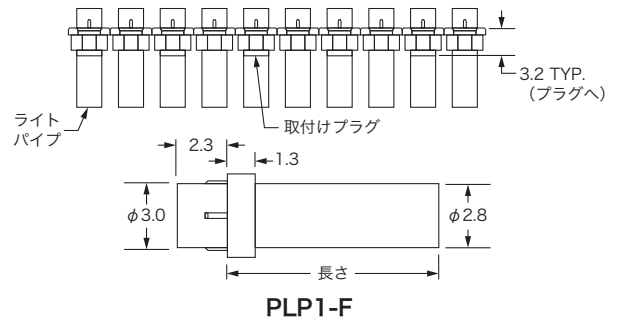

レール・タワー・ベゼルシステム

ベゼルパネルをパネルの内側に付ける事でライトパイプの取付けを安定させます。

MLPS-B

ベゼルシステム

MLPSを基板に取り付けるスペースが無い場合のソリューションとして、ベゼルのみでライトパイプを固定(両面粘着テープ)出来ます。

(寸法単位:mm)

MLPS-B

ベゼルシステム

販売単位 **1組**

- マトリクス (最大): 12×6 または 6×14
- ライトパイプ径: 1mm、2mm、3mm、5mm
- ライトパイプ長: 4.775~38.1mm*
- 対応ライトパイプシリーズ: PLP1、PLP2、PLP5、PLPC、PLW5
- レンズ種類: ドーム、フラット、低ドーム

*ライトパイプ径によって選択サイズが異なります。決められた高さからの選択になります。

MLPSを基板に取付けるスペースが無い場合のソリューションとして、ベゼルのみでライトパイプを固定(両面粘着テープ)出来ます。

■ 寸法図 (ライトパイプ径: 1mm、PLPC1)

■ 寸法図 (ライトパイプ径: 2mm、PLPC2)

(寸法単位:mm)

■寸法図(ライトパイプ径:3mm, PLP1、PLP-F、PLP2、PLPC3)

■寸法図(ライトパイプ径:5mm, PLP5、PLP5-2、PLW5)

(寸法単位:mm)

① レンズ径(D)	
1	1mm
2	2mm
3	3mm
5	5mm

マトリクス (最高マトリクス12×6または6×14)	
② 行数(HH)	② 列数(JJ)
01	01
02	02
03	03
04	04
05	05
06	06
07	07
08	08
09	09
10	10
11	11
12	12
—	13
—	14

③ ピッチ※1(KK)			
レンズ径	ピッチ寸法	行(K _行)	列(L _列)
1mm	25.4mm	A	A
2mm	31.75mm	B	B
3mm	50.8mm	C	C
5mm	76.2mm	D	D

ベゼル数※1
2
4
6
8
10
12
14

※1. ピッチはレンズ径、ベゼル数はマトリクスによって決定されます。

ライトパイプ		
④ 型番	レンズサイズ	レンズ種類
PLP1	3mm	ドーム
PLP1-F	3mm	フラット
PLP2	3mm	低背ドーム
PLP5	5mm	ドーム
PLP5-2	5mm	低背ドーム
PLPC1	1mm	フラッシュ
PLPC2	2mm	フラッシュ
PLPC3	3mm	フラッシュ
PLW5	5mm	低背ドーム・マイクロレンズ