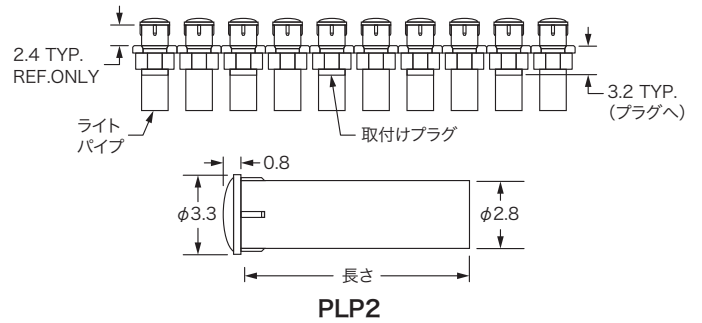

レール・タワー・ベゼルシステム

ベゼルパネルをパネルの内側に付ける事でライトパイプの取付けを安定させます。

MLPS-B

ベゼルシステム

MLPSを基板に取り付けるスペースが無い場合のソリューションとして、ベゼルのみでライトパイプを固定(両面粘着テープ)出来ます。

(寸法単位:mm)

MLPS-B

ベゼルシステム

販売単位 **1組**

- マトリクス (最大): 12×6 または 6×14
- ライトパイプ径: 1mm、2mm、3mm、5mm
- ライトパイプ長: 4.775~38.1mm*
- 対応ライトパイプシリーズ: PLP1、PLP2、PLP5、PLPC、PLW5
- レンズ種類: ドーム、フラット、低ドーム

*ライトパイプ径によって選択サイズが異なります。決められた高さからの選択になります。

MLPSを基板に取付けるスペースが無い場合のソリューションとして、ベゼルのみでライトパイプを固定(両面粘着テープ)出来ます。

■ 寸法図 (ライトパイプ径: 1mm、PLPC1)

■ 寸法図 (ライトパイプ径: 2mm、PLPC2)

(寸法単位:mm)

■寸法図(ライトパイプ径:3mm, PLP1、PLP-F、PLP2、PLPC3)

■寸法図(ライトパイプ径:5mm, PLP5、PLP5-2、PLW5)

(寸法単位:mm)

① レンズ径(D)	
1	1mm
2	2mm
3	3mm
5	5mm

マトリクス (最高マトリクス12×6または6×14)	
② 行数(HH)	② 列数(JJ)
01	01
02	02
03	03
04	04
05	05
06	06
07	07
08	08
09	09
10	10
11	11
12	12
—	13
—	14

③ ピッチ※1(KK)			
レンズ径	ピッチ寸法	行(K _行)	列(L _列)
1mm	25.4mm	A	A
2mm	31.75mm	B	B
3mm	50.8mm	C	C
5mm	76.2mm	D	D

ベゼル数※1
2
4
6
8
10
12
14

※1. ピッチはレンズ径、ベゼル数はマトリクスによって決定されます。

ライトパイプ		
④ 型番	レンズサイズ	レンズ種類
PLP1	3mm	ドーム
PLP1-F	3mm	フラット
PLP2	3mm	低背ドーム
PLP5	5mm	ドーム
PLP5-2	5mm	低背ドーム
PLPC1	1mm	フラッシュ
PLPC2	2mm	フラッシュ
PLPC3	3mm	フラッシュ
PLW5	5mm	低背ドーム・マイクロレンズ