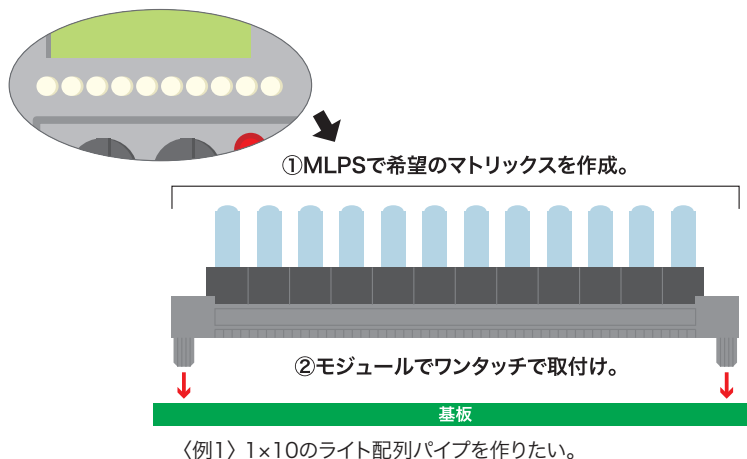

MLPS(モジュラー型ライトパイプシステム)

MLPSーより自由なデザインを可能にするモジュラー型ライトパイプシステム

モジュラー型のライトパイプデザインで簡単にライトパイプをアレンジして基板に取り付けが可能になります。複数のマトリクス(例:2×5、3×4など)のアレンジも金型代なしで作成可能です。

バイバー社のZeroLightBleed™技術を活用し、複数のライトパイプを使用しているも隣り合った光同士が干渉も防げます。

モジュールでライトパイプをデザイン・取り付け出来るので、標準品に無い複数のライトパイプを使用したい場合に高価な金型代がかかるカスタムの必要性がありません。

最大マトリクスサイズは12×12※です。

※システムサイズタイプにより異なります。

〈例1〉1×10のライト配列パイプを作りたい。

取り付けるライトパイプの数や位置は選択可能です。(セミカスタム仕様となります。)

MLPS(モジュラーライトパイプシステム)

モジュラーライトパイプシステム(MLPS)は、最適なデバイス通信のための精密なベゼルアライメントを備えた構成可能なライトパイプシステムです。このシステムは設定と取付けが簡単で、デザインや組み立てをより簡単に出来ます。

3種類のMLPSシステム

MLPS-RT

レール・タワーシステム

ZeroLightBleed™アダプタと調整可能なレールの組み合わせで、ワンタッチで基盤への取り付けが完了します。

MLPS-RTB

レール・タワー・ベゼルシステム

ベゼルパネルをパネルの内側に付ける事でライトパイプの取付けを安定させます。

MLPS-B

ベゼルシステム

MLPSを基板に取り付けるスペースが無い場合のソリューションとして、ベゼルのみでライトパイプを固定(両面粘着テープ)出来ます。

(寸法単位:mm)

MLPS-B

ベゼルシステム