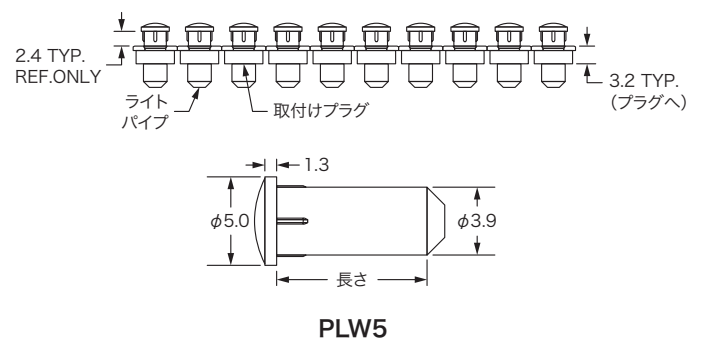

レール・タワー・ベゼルシステム

ベゼルパネルをパネルの内側に付ける事でライトパイプの取付けを安定させます。

MLPS-B

ベゼルシステム

MLPSを基板に取り付けるスペースが無い場合のソリューションとして、ベゼルのみでライトパイプを固定(両面粘着テープ)出来ます。

(寸法単位:mm)

MLPS-B

ベゼルシステム

販売単位 **1組**

- マトリクス (最大): 12×6 または 6×14
- ライトパイプ径: 1mm、2mm、3mm、5mm
- ライトパイプ長: 4.775~38.1mm*
- 対応ライトパイプシリーズ: PLP1、PLP2、PLP5、PLPC、PLW5
- レンズ種類: ドーム、フラット、低ドーム

*ライトパイプ径によって選択サイズが異なります。決められた高さからの選択になります。

MLPSを基板に取付けるスペースが無い場合のソリューションとして、ベゼルのみでライトパイプを固定(両面粘着テープ)出来ます。

■ 寸法図 (ライトパイプ径: 1mm、PLPC1)

■ 寸法図 (ライトパイプ径: 2mm、PLPC2)

(寸法単位:mm)

■寸法図(ライトパイプ径:3mm, PLP1、PLP-F、PLP2、PLPC3)

■寸法図(ライトパイプ径:5mm, PLP5、PLP5-2、PLW5)

(寸法単位:mm)

① レンズ径(D)	
1	1mm
2	2mm
3	3mm
5	5mm

マトリクス (最高マトリクス12×6または6×14)	
② 行数(HH)	② 列数(JJ)
01	01
02	02
03	03
04	04
05	05
06	06
07	07
08	08
09	09
10	10
11	11
12	12
—	13
—	14

③ ピッチ※1(KK)			
レンズ径	ピッチ寸法	行(K _行)	列(L _列)
1mm	25.4mm	A	A
2mm	31.75mm	B	B
3mm	50.8mm	C	C
5mm	76.2mm	D	D

ベゼル数※1
2
4
6
8
10
12
14

※1. ピッチはレンズ径、ベゼル数はマトリクスによって決定されます。

ライトパイプ		
④ 型番	レンズサイズ	レンズ種類
PLP1	3mm	ドーム
PLP1-F	3mm	フラット
PLP2	3mm	低背ドーム
PLP5	5mm	ドーム
PLP5-2	5mm	低背ドーム
PLPC1	1mm	フラッシュ
PLPC2	2mm	フラッシュ
PLPC3	3mm	フラッシュ
PLW5	5mm	低背ドーム・マイクロレンズ