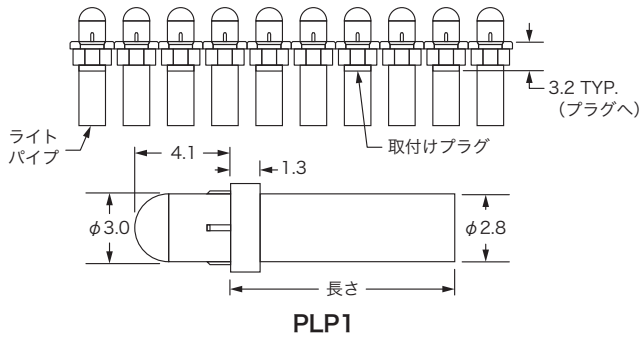

レール・タワー・ベゼルシステム

ベゼルパネルをパネルの内側に付ける事でライトパイプの取付けを安定させます。

MLPS-B

ベゼルシステム

MLPSを基板に取り付けるスペースが無い場合のソリューションとして、ベゼルのみでライトパイプを固定(両面粘着テープ)出来ます。

(寸法単位:mm)

MLPS-B

ベゼルシステム

販売単位 **1組**

- マトリクス (最大): 12×6 または 6×14
- ライトパイプ径: 1mm、2mm、3mm、5mm
- ライトパイプ長: 4.775~38.1mm*
- 対応ライトパイプシリーズ: PLP1、PLP2、PLP5、PLPC、PLW5
- レンズ種類: ドーム、フラット、低ドーム

*ライトパイプ径によって選択サイズが異なります。決められた高さからの選択になります。

MLPSを基板に取付けるスペースが無い場合のソリューションとして、ベゼルのみでライトパイプを固定(両面粘着テープ)出来ます。

■ 寸法図 (ライトパイプ径: 1mm、PLPC1)

■ 寸法図 (ライトパイプ径: 2mm、PLPC2)

(寸法単位:mm)

■寸法図(ライトパイプ径:3mm, PLP1、PLP-F、PLP2、PLPC3)

■寸法図(ライトパイプ径:5mm, PLP5、PLP5-2、PLW5)

(寸法単位:mm)

① レンズ径(D)	
1	1mm
2	2mm
3	3mm
5	5mm

マトリクス (最高マトリクス12×6または6×14)	
② 行数(HH)	② 列数(JJ)
01	01
02	02
03	03
04	04
05	05
06	06
07	07
08	08
09	09
10	10
11	11
12	12
—	13
—	14

③ ピッチ※1(KK)			
レンズ径	ピッチ寸法	行(K _行)	列(L _列)
1mm	25.4mm	A	A
2mm	31.75mm	B	B
3mm	50.8mm	C	C
5mm	76.2mm	D	D

ベゼル数※1
2
4
6
8
10
12
14

※1. ピッチはレンズ径、ベゼル数はマトリクスによって決定されます。

ライトパイプ		
④ 型番	レンズサイズ	レンズ種類
PLP1	3mm	ドーム
PLP1-F	3mm	フラット
PLP2	3mm	低背ドーム
PLP5	5mm	ドーム
PLP5-2	5mm	低背ドーム
PLPC1	1mm	フラッシュ
PLPC2	2mm	フラッシュ
PLPC3	3mm	フラッシュ
PLW5	5mm	低背ドーム・マイクロレンズ