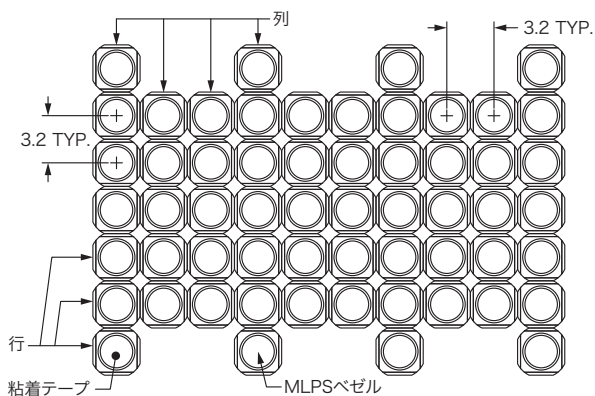

レール・タワー・ベゼルシステム

ベゼルパネルをパネルの内側に付ける事でライトパイプの取付けを安定させます。

MLPS-B

ベゼルシステム

MLPSを基板に取り付けるスペースが無い場合のソリューションとして、ベゼルのみでライトパイプを固定(両面粘着テープ)出来ます。

(寸法単位:mm)

MLPS-B

ベゼルシステム

販売単位 **1組**

- マトリクス (最大): 12×6 または 6×14
- ライトパイプ径: 1mm、2mm、3mm、5mm
- ライトパイプ長: 4.775~38.1mm*
- 対応ライトパイプシリーズ: PLP1、PLP2、PLP5、PLPC、PLW5
- レンズ種類: ドーム、フラット、低ドーム

*ライトパイプ径によって選択サイズが異なります。決められた高さからの選択になります。

MLPSを基板に取付けるスペースが無い場合のソリューションとして、ベゼルのみでライトパイプを固定(両面粘着テープ)出来ます。

■ 寸法図 (ライトパイプ径: 1mm、PLPC1)

■ 寸法図 (ライトパイプ径: 2mm、PLPC2)

(寸法単位:mm)

■寸法図(ライトパイプ径:3mm, PLP1、PLP-F、PLP2、PLPC3)

■寸法図(ライトパイプ径:5mm, PLP5、PLP5-2、PLW5)

(寸法単位:mm)

① レンズ径(D)	
1	1mm
2	2mm
3	3mm
5	5mm

マトリクス (最高マトリクス12×6または6×14)	
② 行数(HH)	② 列数(JJ)
01	01
02	02
03	03
04	04
05	05
06	06
07	07
08	08
09	09
10	10
11	11
12	12
—	13
—	14

③ ピッチ※1(KK)			
レンズ径	ピッチ寸法	行(K _行)	列(L _列)
1mm	25.4mm	A	A
2mm	31.75mm	B	B
3mm	50.8mm	C	C
5mm	76.2mm	D	D

ベゼル数※1
2
4
6
8
10
12
14

※1. ピッチはレンズ径、ベゼル数はマトリクスによって決定されます。

ライトパイプ		
④ 型番	レンズサイズ	レンズ種類
PLP1	3mm	ドーム
PLP1-F	3mm	フラット
PLP2	3mm	低背ドーム
PLP5	5mm	ドーム
PLP5-2	5mm	低背ドーム
PLPC1	1mm	フラッシュ
PLPC2	2mm	フラッシュ
PLPC3	3mm	フラッシュ
PLW5	5mm	低背ドーム・マイクロレンズ