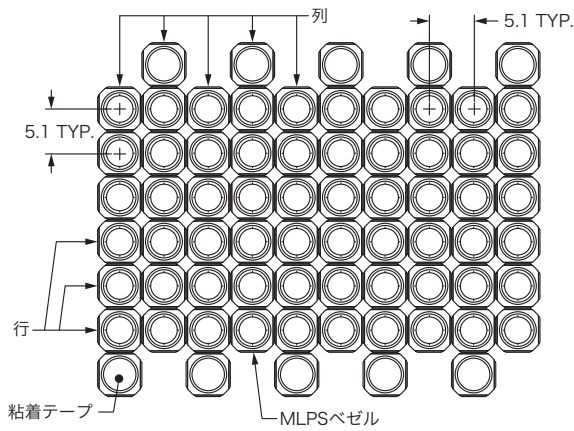

レール・タワー・ベゼルシステム

ベゼルパネルをパネルの内側に付ける事でライトパイプの取付けを安定させます。

MLPS-B

ベゼルシステム

MLPSを基板に取り付けるスペースが無い場合のソリューションとして、ベゼルのみでライトパイプを固定(両面粘着テープ)出来ます。

(寸法単位:mm)

MLPS-B

ベゼルシステム

販売単位 **1組**

- マトリクス (最大): 12×6 または 6×14
- ライトパイプ径: 1mm、2mm、3mm、5mm
- ライトパイプ長: 4.775~38.1mm*
- 対応ライトパイプシリーズ: PLP1、PLP2、PLP5、PLPC、PLW5
- レンズ種類: ドーム、フラット、低ドーム

*ライトパイプ径によって選択サイズが異なります。決められた高さからの選択になります。

MLPSを基板に取付けるスペースが無い場合のソリューションとして、ベゼルのみでライトパイプを固定(両面粘着テープ)出来ます。

■ 寸法図 (ライトパイプ径: 1mm、PLPC1)

■ 寸法図 (ライトパイプ径: 2mm、PLPC2)

(寸法単位:mm)

■寸法図(ライトパイプ径:3mm, PLP1、PLP-F、PLP2、PLPC3)

■寸法図(ライトパイプ径:5mm, PLP5、PLP5-2、PLW5)

(寸法単位:mm)

① レンズ径(D)	
1	1mm
2	2mm
3	3mm
5	5mm

マトリクス (最高マトリクス12×6または6×14)	
② 行数(HH)	② 列数(JJ)
01	01
02	02
03	03
04	04
05	05
06	06
07	07
08	08
09	09
10	10
11	11
12	12
—	13
—	14

③ ピッチ※1(KK)			
レンズ径	ピッチ寸法	行(K _行)	列(L _列)
1mm	25.4mm	A	A
2mm	31.75mm	B	B
3mm	50.8mm	C	C
5mm	76.2mm	D	D

ベゼル数※1
2
4
6
8
10
12
14

※1. ピッチはレンズ径、ベゼル数はマトリクスによって決定されます。

ライトパイプ		
④ 型番	レンズサイズ	レンズ種類
PLP1	3mm	ドーム
PLP1-F	3mm	フラット
PLP2	3mm	低背ドーム
PLP5	5mm	ドーム
PLP5-2	5mm	低背ドーム
PLPC1	1mm	フラッシュ
PLPC2	2mm	フラッシュ
PLPC3	3mm	フラッシュ
PLW5	5mm	低背ドーム・マイクロレンズ