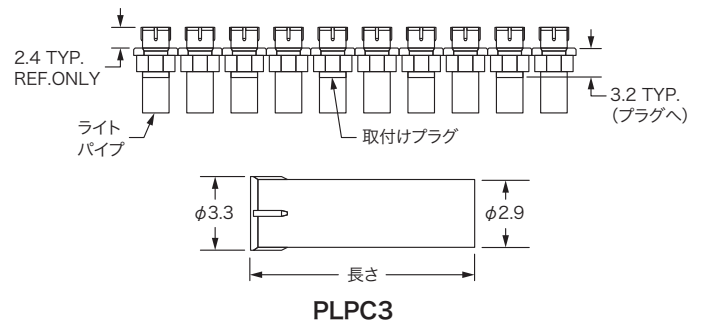

レール・タワー・ベゼルシステム

ベゼルパネルをパネルの内側に付ける事でライトパイプの取付けを安定させます。

MLPS-B

ベゼルシステム

MLPSを基板に取り付けるスペースが無い場合のソリューションとして、ベゼルのみでライトパイプを固定(両面粘着テープ)出来ます。

(寸法単位:mm)

MLPS-B

ベゼルシステム

販売単位 **1組**

- マトリクス (最大): 12×6 または 6×14
- ライトパイプ径: 1mm、2mm、3mm、5mm
- ライトパイプ長: 4.775~38.1mm*
- 対応ライトパイプシリーズ: PLP1、PLP2、PLP5、PLPC、PLW5
- レンズ種類: ドーム、フラット、低ドーム

*ライトパイプ径によって選択サイズが異なります。決められた高さからの選択になります。

MLPSを基板に取付けるスペースが無い場合のソリューションとして、ベゼルのみでライトパイプを固定(両面粘着テープ)出来ます。

■ 寸法図 (ライトパイプ径: 1mm、PLPC1)

■ 寸法図 (ライトパイプ径: 2mm、PLPC2)

(寸法単位:mm)

■寸法図(ライトパイプ径:3mm, PLP1、PLP-F、PLP2、PLPC3)

■寸法図(ライトパイプ径:5mm, PLP5、PLP5-2、PLW5)

(寸法単位:mm)

① レンズ径(D)	
1	1mm
2	2mm
3	3mm
5	5mm

マトリクス (最高マトリクス12×6または6×14)	
② 行数(HH)	② 列数(JJ)
01	01
02	02
03	03
04	04
05	05
06	06
07	07
08	08
09	09
10	10
11	11
12	12
—	13
—	14

③ ピッチ※1(KK)			
レンズ径	ピッチ寸法	行(K _行)	列(L _列)
1mm	25.4mm	A	A
2mm	31.75mm	B	B
3mm	50.8mm	C	C
5mm	76.2mm	D	D

ベゼル数※1
2
4
6
8
10
12
14

※1. ピッチはレンズ径、ベゼル数はマトリクスによって決定されます。

ライトパイプ		
④ 型番	レンズサイズ	レンズ種類
PLP1	3mm	ドーム
PLP1-F	3mm	フラット
PLP2	3mm	低背ドーム
PLP5	5mm	ドーム
PLP5-2	5mm	低背ドーム
PLPC1	1mm	フラッシュ
PLPC2	2mm	フラッシュ
PLPC3	3mm	フラッシュ
PLW5	5mm	低背ドーム・マイクロレンズ