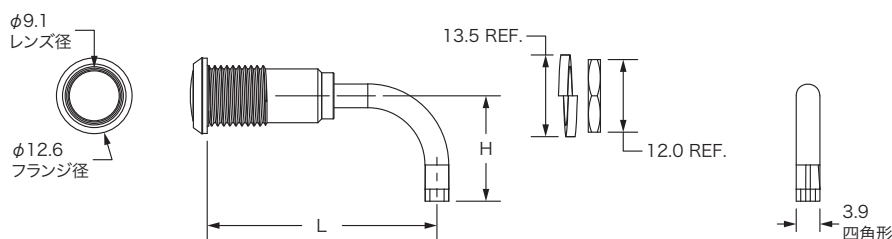

(寸法単位:mm)

RHD-XXXX-XXXX-F9PX67PRシリーズ

IP67ライトパイプ、φ9mm

販売単位 1個

- IP67の頑丈なネジ式保持により、産業グレードのアプリケーションで最大限の保護を実現
- 9mmフロントマウントレンズサイズ
- 直角型
- 筐体内部やPCB上のスペースに制約がある場合に最適
- 長さでレンズカラーバリエーション
- パネル厚さ1.5mm~6.0mmで使用可能
- ハードウェア付属。

■ 寸法図

■ 曲角ライトパイプ構成

■ 推奨取付寸法

パネル厚:1.5-6.0
取付トルク:0.25Nm

型番	高さ:H寸法 (mm)	長さ:L寸法 (mm)	レンズの種類
RHD-0700-1500-F9PX67PR	17.4	38.0	Z:フレネルクリア ZB:フレネル青 ZG:フレネル緑 ZR:フレネル赤 ZY:フレネル黄 無し:クリア D:拡散 S:スモーク
RHD-0700-2000-F9PX67PR		50.7	
RHD-0700-2500-F9PX67PR		63.4	
RHD-0700-3000-F9PX67PR		76.1	
RHD-0700-3500-F9PX67PR		88.8	
RHD-0900-1500-F9PX67PR	22.5	38.0	
RHD-0900-2000-F9PX67PR		50.7	
RHD-0900-2500-F9PX67PR		63.4	
RHD-0900-3000-F9PX67PR		76.1	
RHD-0900-3500-F9PX67PR		88.8	
RHD-1100-1500-F9PX67PR	28.9	38.0	
RHD-1100-2000-F9PX67PR		50.7	
RHD-1100-2500-F9PX67PR		63.4	
RHD-1100-3000-F9PX67PR		76.1	
RHD-1100-3500-F9PX67PR		88.8	

ご注文方法

※ 組合せ出来ない型番もごさいませ。お問い合わせ下さい。

シリーズ名	L寸法	L寸法	レンズサイズ	レンズ種類
RHD	1660	1660	F9 P	ZB 67PR
	上表参照 この場合は29.4mm	上表参照 この場合は29.4mm	9mmレンズ	上表参照 この場合はフレネル青