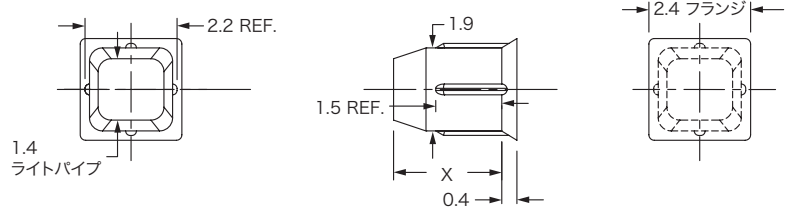

(寸法単位:mm)

- 四角形のレンズ形状でデザインに変化をもたらせます
- レンズ表面: 曲面、フルフラッシュタイプの2種類
- 低背デザイン
- mm単位サイズもラインナップ
- パネル前面から圧入取付
- UL規格材94V-0を使用
- 材質: ポリカーボネイト、94V-0、クリア(基本)

PLPQ2シリーズ

低背型、パネル取付、2mm/曲面レンズ

販売単位 1袋 [10個入]

型番	X:長さ(mm)	色
PLPQ2-100	2.5	無し:クリア -BE:青 -BK:黒 -GN:緑 -GY:灰 -RD:赤 -YW:黄色
PLPQ2-125	3.2	
PLPQ2-188	4.8	
PLPQ2-250	6.4	
PLPQ2-313	7.9	
PLPQ2-375	9.5	
PLPQ2-500	12.7	
PLPQ2-3MM	3	
PLPQ2-4MM	4	
PLPQ2-5MM	5	
PLPQ2-6MM	6	
PLPQ2-7MM	7	
PLPQ2-8MM	8	
PLPQ2-9MM	9	
PLPQ2-10MM	10	

型番の最後にご希望の色コードを付け加えて下さい。クリアをご希望の場合は何も入りません。
例:PLPQ2-100-RD(赤を希望の場合)

■寸法図

■推奨取付穴寸法

パネル厚:1.19-2.36mm

曲面レンズタイプ

PLPQ2-XXX-FFシリーズ

低背型、パネル取付、2mm/フルフラッシュレンズ

販売単位 1袋 [10個入]

型番の最後にご希望の色コードを付け加えて下さい。クリアをご希望の場合は何も入りません。
例:PLPQ2-100-FF-RD(赤を希望の場合)

■寸法図

■推奨取付穴寸法

パネル厚:1.19-2.36mm

フルフラッシュレンズタイプ