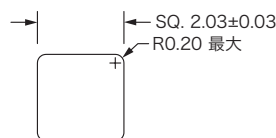

(寸法単位:mm)

- 四角形のレンズ形状でデザインに変化をもたらせます
- レンズ表面: 曲面、フルフラッシュタイプの2種類
- 低背デザイン
- mm単位サイズもラインナップ
- パネル前面から圧入取付
- UL規格材94V-0を使用
- 材質: ポリカーボネイト、94V-0、クリア(基本)

PLPQ2シリーズ

低背型、パネル取付、2mm/曲面レンズ

販売単位 1袋 [10個入]

型番	X:長さ(mm)	色
PLPQ2-100	2.5	無し:クリア -BE:青 -BK:黒 -GN:緑 -GY:灰 -RD:赤 -YW:黄色
PLPQ2-125	3.2	
PLPQ2-188	4.8	
PLPQ2-250	6.4	
PLPQ2-313	7.9	
PLPQ2-375	9.5	
PLPQ2-500	12.7	
PLPQ2-3MM	3	
PLPQ2-4MM	4	
PLPQ2-5MM	5	
PLPQ2-6MM	6	
PLPQ2-7MM	7	
PLPQ2-8MM	8	
PLPQ2-9MM	9	
PLPQ2-10MM	10	

型番の最後にご希望の色コードを付け加えて下さい。クリアをご希望の場合は何も入りません。
例:PLPQ2-100-RD(赤を希望の場合)

■寸法図

■推奨取付穴寸法

パネル厚:1.19-2.36mm

曲面レンズタイプ

PLPQ2-XXX-FFシリーズ

低背型、パネル取付、2mm/フルフラッシュレンズ

販売単位 1袋 [10個入]

型番の最後にご希望の色コードを付け加えて下さい。クリアをご希望の場合は何も入りません。
例:PLPQ2-100-FF-RD(赤を希望の場合)

■寸法図

■推奨取付穴寸法

パネル厚:1.19-2.36mm

フルフラッシュレンズタイプ