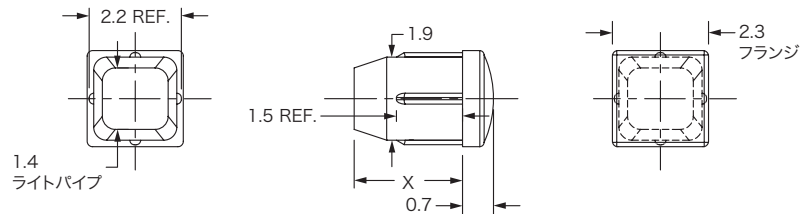

(寸法単位:mm)

- 四角形のレンズ形状でデザインに変化をもたらせます
- レンズ表面: 曲面、フルフラッシュタイプの2種類
- 低背デザイン
- mm単位サイズもラインナップ
- パネル前面から圧入取付
- UL規格材94V-0を使用
- 材質: ポリカーボネイト、94V-0、クリア(基本)

PLPQ2シリーズ

低背型、パネル取付、2mm/曲面レンズ

販売単位 1袋 [10個入]

型番	X:長さ(mm)	色
PLPQ2-100	2.5	無し:クリア -BE:青 -BK:黒 -GN:緑 -GY:灰 -RD:赤 -YW:黄色
PLPQ2-125	3.2	
PLPQ2-188	4.8	
PLPQ2-250	6.4	
PLPQ2-313	7.9	
PLPQ2-375	9.5	
PLPQ2-500	12.7	
PLPQ2-3MM	3	
PLPQ2-4MM	4	
PLPQ2-5MM	5	
PLPQ2-6MM	6	
PLPQ2-7MM	7	
PLPQ2-8MM	8	
PLPQ2-9MM	9	
PLPQ2-10MM	10	

型番の最後にご希望の色コードを付け加えて下さい。クリアをご希望の場合は何も入りません。
例:PLPQ2-100-RD(赤を希望の場合)

■寸法図

■推奨取付穴寸法

パネル厚:1.19-2.36mm

曲面レンズタイプ

PLPQ2-XXX-FFシリーズ

低背型、パネル取付、2mm/フルフラッシュレンズ

販売単位 1袋 [10個入]

型番の最後にご希望の色コードを付け加えて下さい。クリアをご希望の場合は何も入りません。
例:PLPQ2-100-FF-RD(赤を希望の場合)

■寸法図

■推奨取付穴寸法

パネル厚:1.19-2.36mm

フルフラッシュレンズタイプ