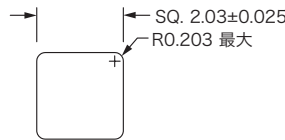

(寸法単位:mm)

- 四角形のレンズ形状でデザインに変化をもたらせます
- レンズ表面: 曲面、フルフラッシュタイプの2種類
- 低背デザイン
- mm単位サイズもラインナップ
- パネル前面から圧入取付
- UL規格材94V-0を使用
- 材質: ポリカーボネイト、94V-0、クリア(基本)

PLPQ2シリーズ

低背型、パネル取付、2mm/曲面レンズ

販売単位 1袋 [10個入]

型番	X:長さ(mm)	色
PLPQ2-100	2.5	無し:クリア -BE:青 -BK:黒 -GN:緑 -GY:灰 -RD:赤 -YW:黄色
PLPQ2-125	3.2	
PLPQ2-188	4.8	
PLPQ2-250	6.4	
PLPQ2-313	7.9	
PLPQ2-375	9.5	
PLPQ2-500	12.7	
PLPQ2-3MM	3	
PLPQ2-4MM	4	
PLPQ2-5MM	5	
PLPQ2-6MM	6	
PLPQ2-7MM	7	
PLPQ2-8MM	8	
PLPQ2-9MM	9	
PLPQ2-10MM	10	

型番の最後にご希望の色コードを付け加えて下さい。クリアをご希望の場合は何も入りません。
例:PLPQ2-100-RD(赤を希望の場合)

■寸法図

■推奨取付穴寸法

パネル厚:1.19-2.36mm

曲面レンズタイプ

PLPQ2-XXX-FFシリーズ

低背型、パネル取付、2mm/フルフラッシュレンズ

販売単位 1袋 [10個入]